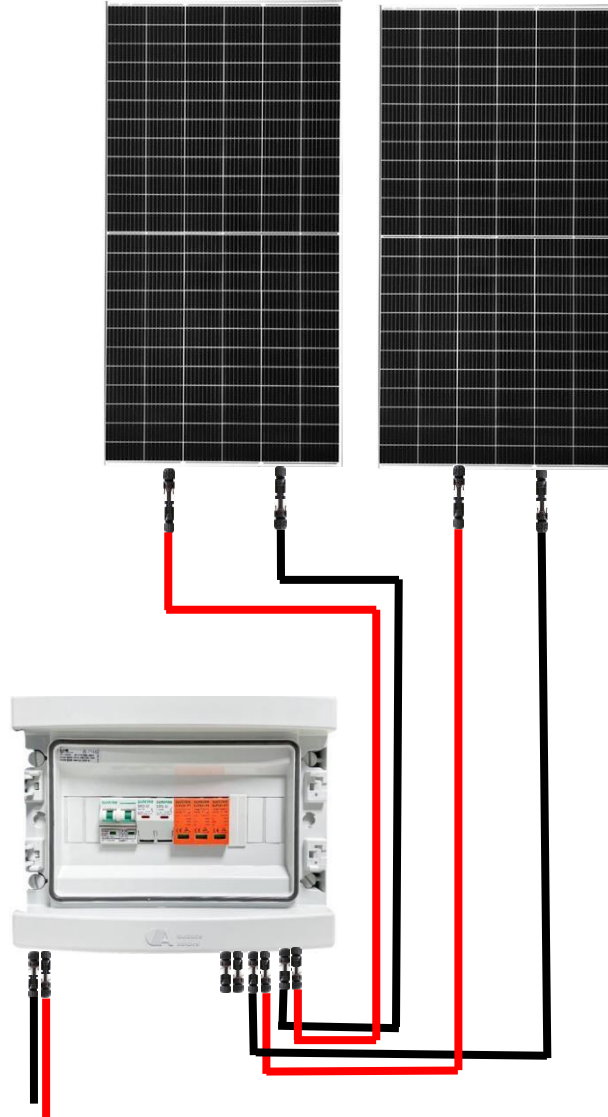

TECH MAROC

**Kit solaire Autonome – 1Kw / 220V/
4.800Wh Stockés**

Les composants du kit :

•Panneaux solaires pré dimensionner au choix:

- 2x PANNEAU SOLAIRE 72 CELLS 540Wc Mono PERC
- 3x PANNEAU SOLAIRE 60 cells 280Wc Poly 17,21 %
- 1 x ONDULEUR Hybride/Off-grid 1.000VA-12V, 80Vdc/ 40A MPPT, 230Vac.
- 2 x Batteries Solaire GEL 12V/200 Ah (4.800Wh)
- 1 x Coffret de protection DC photovoltaïque 1000V – 3 String – Audace Solaire.
- 2 x Lot de 5 mètres jusqu'à 30 mètres au choix de câble électrique solaire KBE de 6 mm² (liaison entre le coffret de protection DC et l'onduleur).
- 2 x Lot de 5 mètres de câble électrique solaire KBE de 4 mm² (liaison entre les panneaux solaires et le coffret de protection DC).
- 2 x Lot de 1.5 mètres de câble électrique solaire KBE de 10 mm² (liaison entre l'Onduleur et la batterie).
- 3 x Paire (Male/Femelle) Connecteur du câble solaire MC4.
- 4 x cosses M6.

Attention à respecter les polarités des produits. L'inversion de polarité n'est pas prise en garantie et est susceptible d'endommager de manière irréversible votre produit.

Schéma sans options:

2 X PANNEAU SOLAIRE 72 CELLS 450Wc Mono perc

Schéma sans options:

3 X PANNEAU SOLAIRE 60 CELLS 280Wc Poly 17,21

Connexion coffret DC-Panneaux:

LEDs ÉCRAN D'ACCUEIL DE L'ONDULEUR

Indicateur LED			sens
AC/INV	vert	fixe	la sortie est alimentée par l'entrée AC en mode ligne
		clignotant	la sortie est alimentée par batterie ou PV en mode batterie
CHG	vert	fixe	la batterie est complètement chargée
		clignotant	la batterie est en charge
FAULT	rouge	fixe	condition de panne dans l'onduleur
		clignotant	condition d'avertissement dans l'onduleur

Botton	description
ESC	quitter le mode de réglage
UP	aller à la sélection précédente
DOWN	aller à la sélection suivante
ENTER	confirmer la sélection en mode réglage ou entrer en mode réglage

Contactez-nous