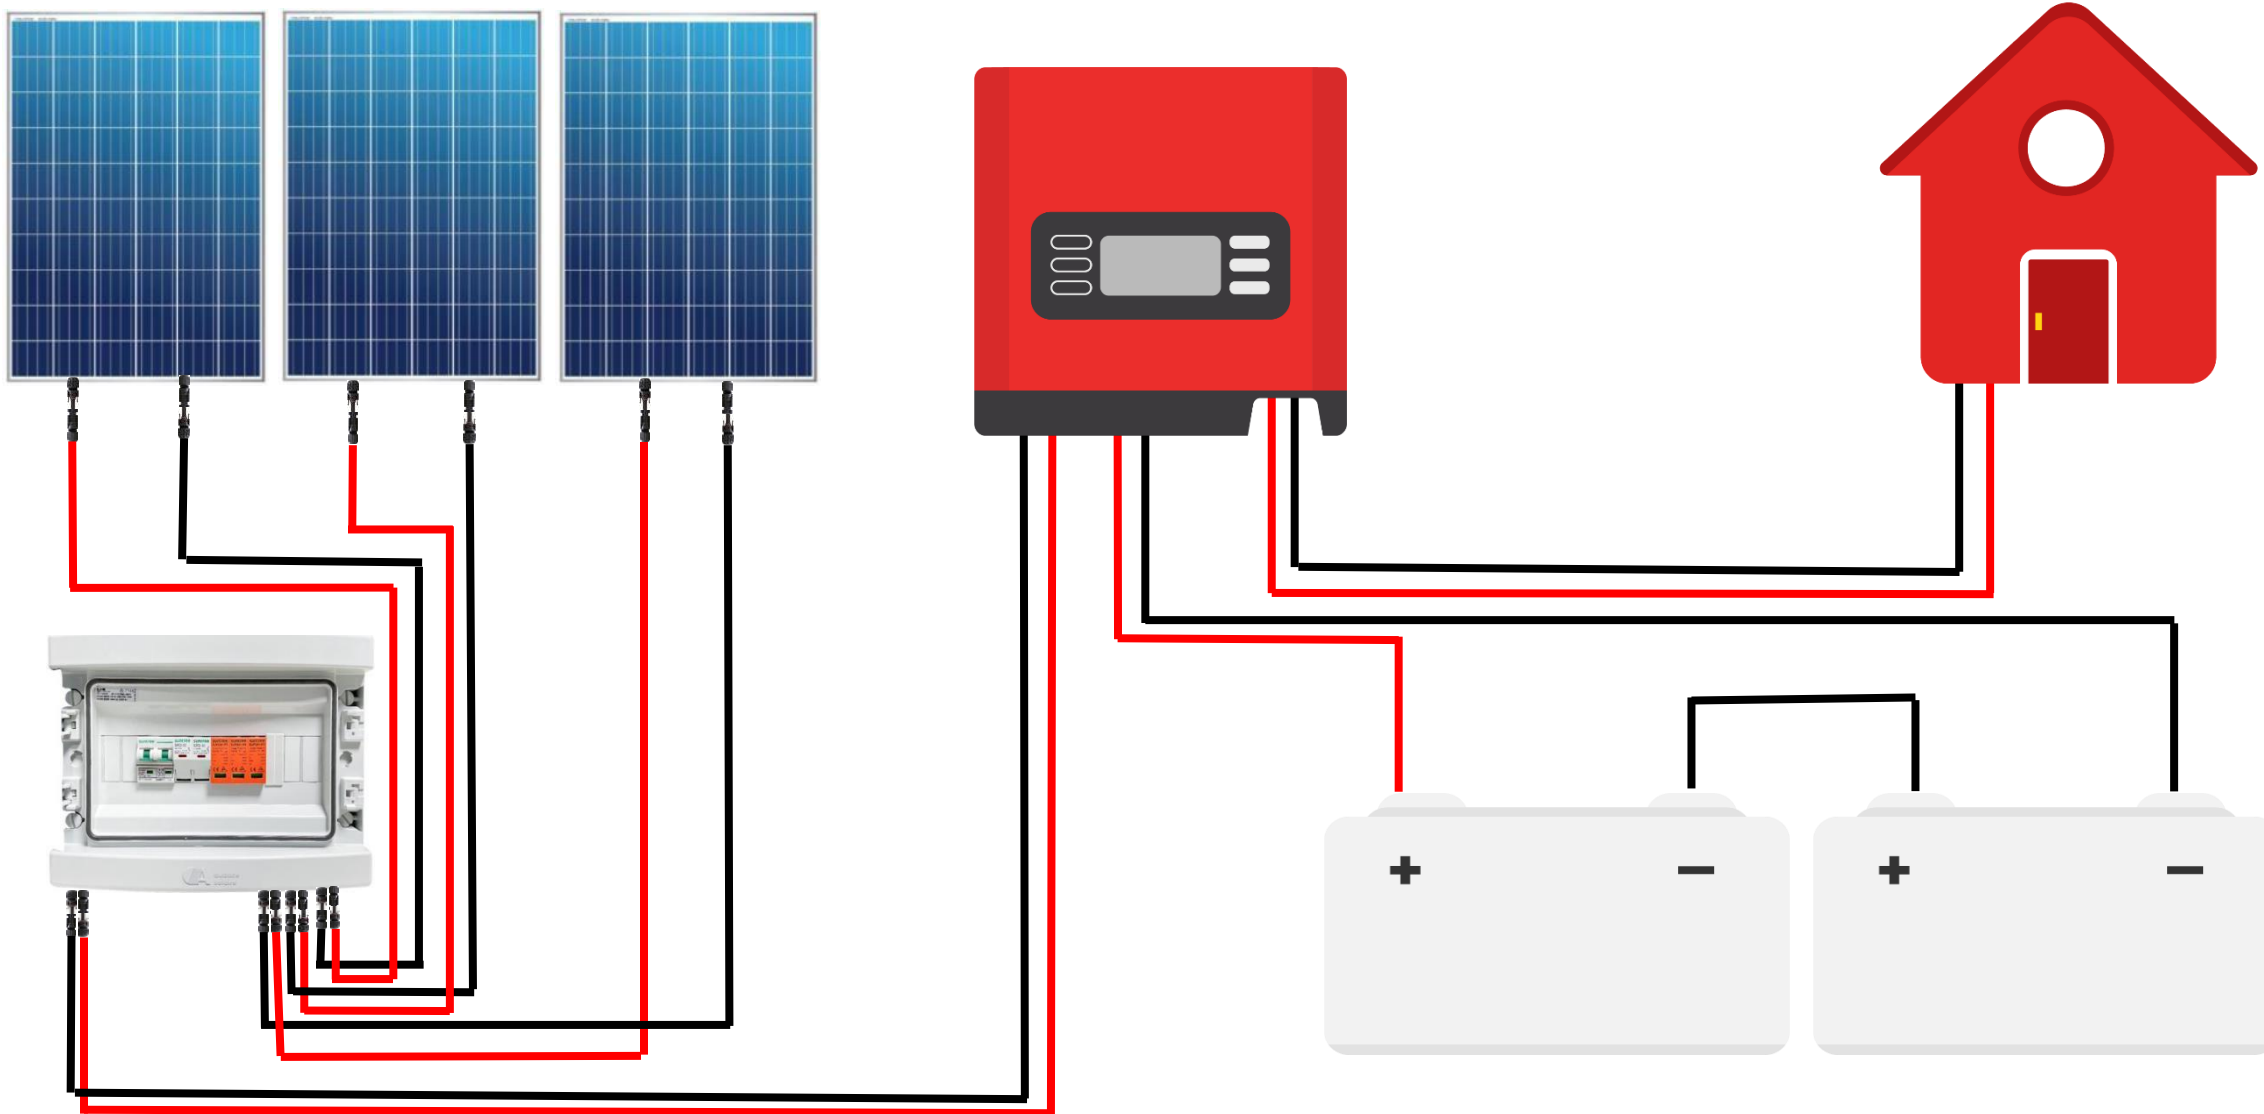

TECH MAROC

**Kit solaire Autonome – 1Kw / 220V/
4.800Wh Stockés**

Les composants du kit :

•Panneaux solaires pré dimensionner au choix:

- 2x PANNEAU SOLAIRE 72 CELLS 540Wc Mono PERC
- 3x PANNEAU SOLAIRE 60 cells 280Wc Poly 17,21 %
- 1 x ONDULEUR Hybride/Off-grid 1.000VA-12V, 80Vdc/ 40A MPPT, 230Vac.
- 2 x Batteries Solaire GEL 12V/200 Ah (4.800Wh)
- 1 x Coffret de protection DC photovoltaïque 1000V – 3 String – Audace Solaire.
- 2 x Lot de 5 mètres jusqu'à 30 mètres au choix de câble électrique solaire KBE de 6 mm² (liaison entre le coffret de protection DC et l'onduleur).
- 2 x Lot de 5 mètres de câble électrique solaire KBE de 4 mm² (liaison entre les panneaux solaires et le coffret de protection DC).
- 2 x Lot de 1.5 mètres de câble électrique solaire KBE de 10 mm² (liaison entre l'Onduleur et la batterie).
- 3 x Paire (Male/Femelle) Connecteur du câble solaire MC4.
- 4 x cosses M6.

Attention à respecter les polarités des produits. L'inversion de polarité n'est pas prise en garantie et est susceptible d'endommager de manière irréversible votre produit.

Schéma sans options:

2 X PANNEAU SOLAIRE 72 CELLS 450Wc Mono perc

Schéma sans options:

3 X PANNEAU SOLAIRE 60 CELLS 280Wc Poly 17,21

Connexion coffret DC-Panneaux:

LEDs ÉCRAN D'ACCUEIL DE L'ONDULEUR

Indicateur LED			sens
AC/INV	vert	fixe	la sortie est alimentée par l'entrée AC en mode ligne
		clignotant	la sortie est alimentée par batterie ou PV en mode batterie
CHG	vert	fixe	la batterie est complètement chargée
		clignotant	la batterie est en charge
FAULT	rouge	fixe	condition de panne dans l'onduleur
		clignotant	condition d'avertissement dans l'onduleur