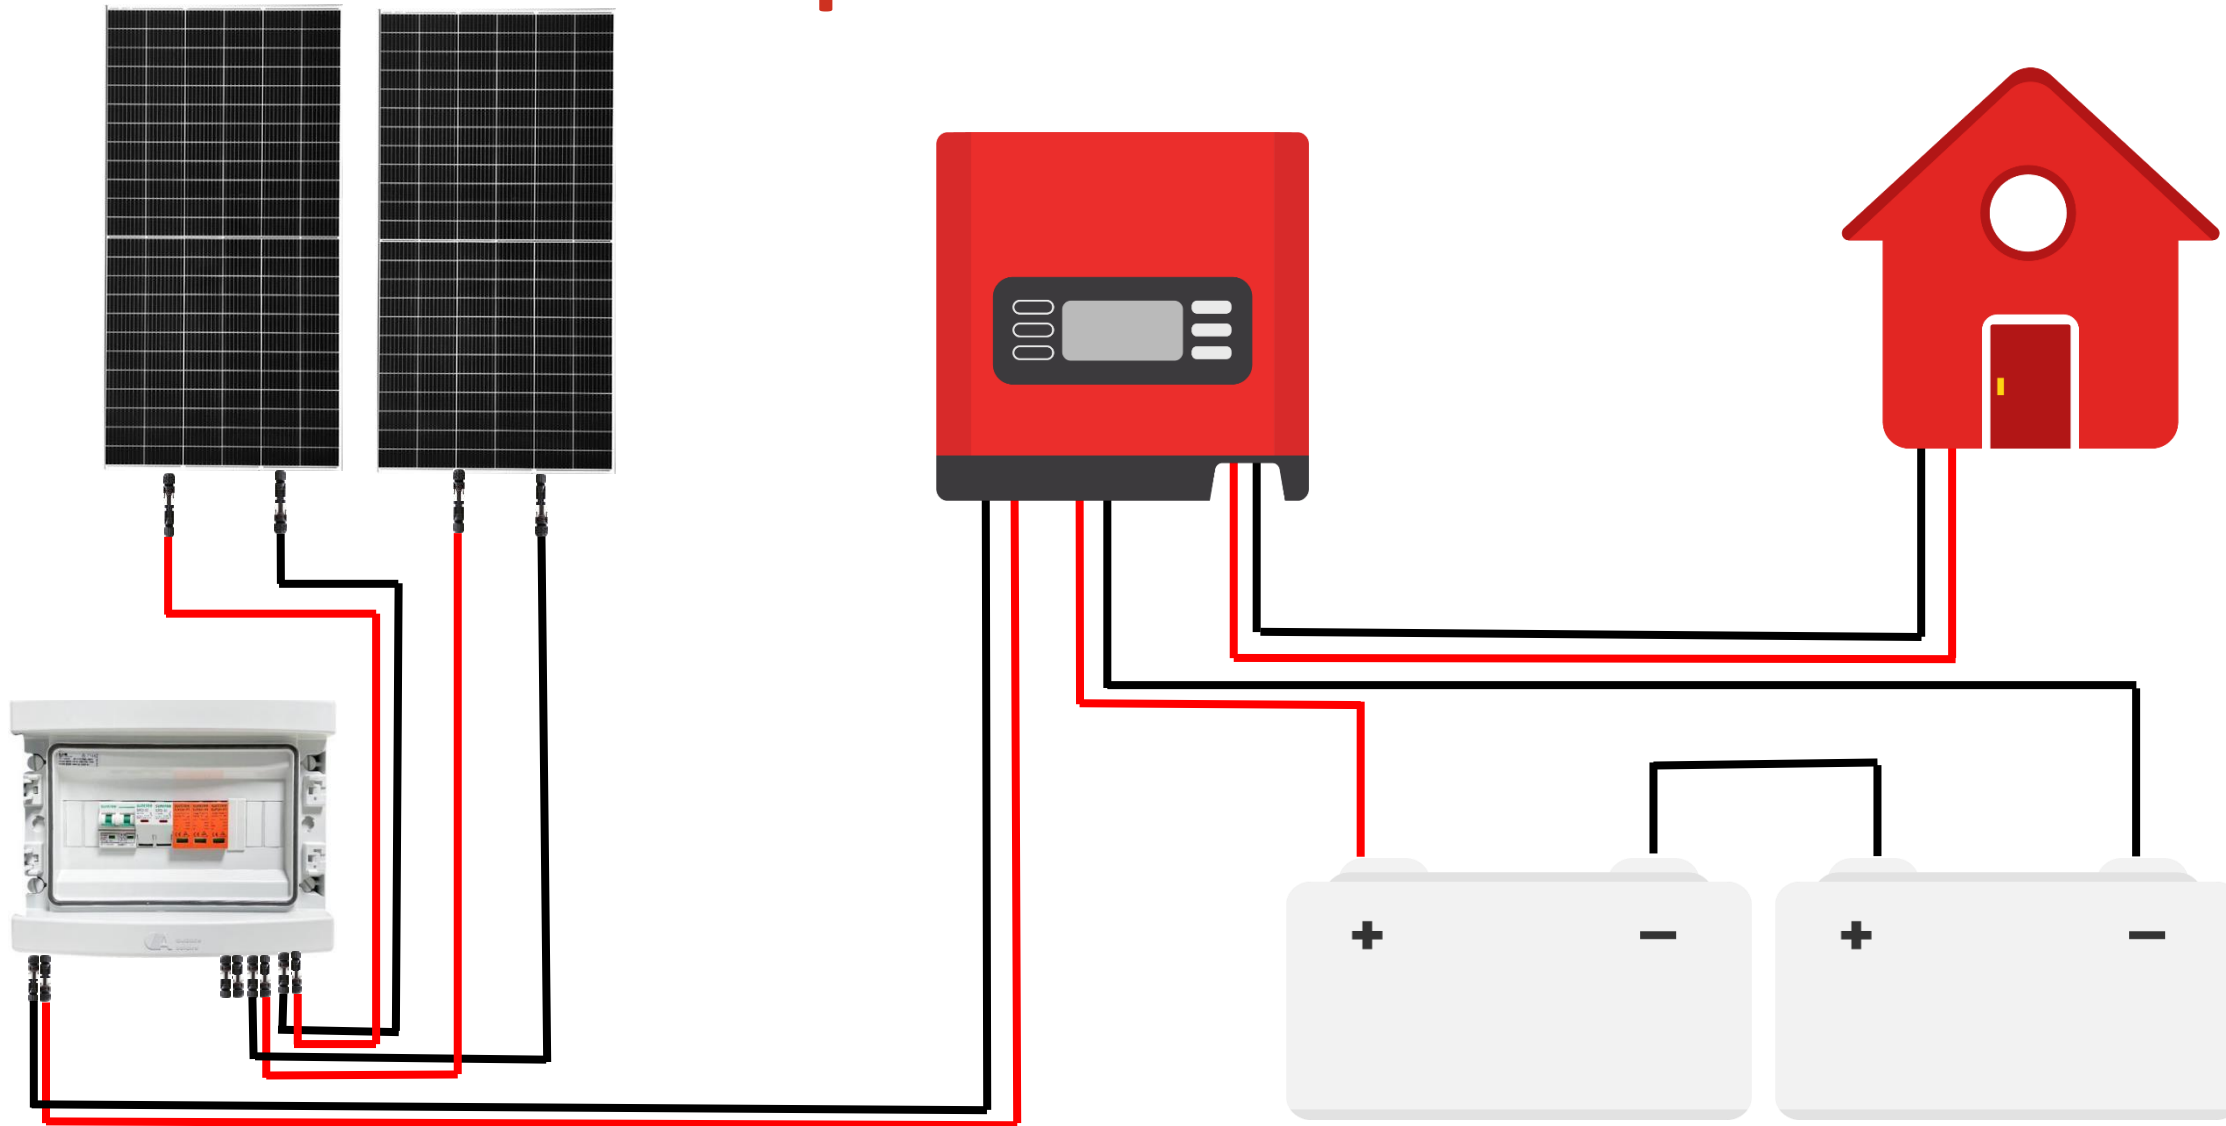

TECH MAROC

**Kit solaire Autonome – 1Kw / 220V/
4.800Wh Stockés**

Les composants du kit :

•Panneaux solaires pré dimensionner au choix:

- 2x PANNEAU SOLAIRE 72 CELLS 540Wc Mono PERC
- 3x PANNEAU SOLAIRE 60 cells 280Wc Poly 17,21 %
- 1 x ONDULEUR Hybride/Off-grid 1.000VA-12V, 80Vdc/ 40A MPPT, 230Vac.
- 2 x Batteries Solaire GEL 12V/200 Ah (4.800Wh)
- 1 x Coffret de protection DC photovoltaïque 1000V – 3 String – Audace Solaire.
- 2 x Lot de 5 mètres jusqu'à 30 mètres au choix de câble électrique solaire KBE de 6 mm² (liaison entre le coffret de protection DC et l'onduleur).
- 2 x Lot de 5 mètres de câble électrique solaire KBE de 4 mm² (liaison entre les panneaux solaires et le coffret de protection DC).
- 2 x Lot de 1.5 mètres de câble électrique solaire KBE de 10 mm² (liaison entre l'Onduleur et la batterie).
- 3 x Paire (Male/Femelle) Connecteur du câble solaire MC4.
- 4 x cosses M6.

Attention à respecter les polarités des produits. L'inversion de polarité n'est pas prise en garantie et est susceptible d'endommager de manière irréversible votre produit.

Schéma sans options:

2 X PANNEAU SOLAIRE 72 CELLS 450Wc Mono perc

Schéma sans options:

3 X PANNEAU SOLAIRE 60 CELLS 280Wc Poly 17,21

Connexion coffret DC-Panneaux:

LEDs ÉCRAN D'ACCUEIL DE L'ONDULEUR

Indicateur LED			sens
AC/INV	vert	fixe	la sortie est alimentée par l'entrée AC en mode ligne
		clignotant	la sortie est alimentée par batterie ou PV en mode batterie
CHG	vert	fixe	la batterie est complètement chargée
		clignotant	la batterie est en charge
FAULT	rouge	fixe	condition de panne dans l'onduleur
		clignotant	condition d'avertissement dans l'onduleur

Botton	description
ESC	quitter le mode de réglage
UP	aller à la sélection précédente
DOWN	aller à la sélection suivante
ENTER	confirmer la sélection en mode réglage ou entrer en mode réglage

Contactez-nous