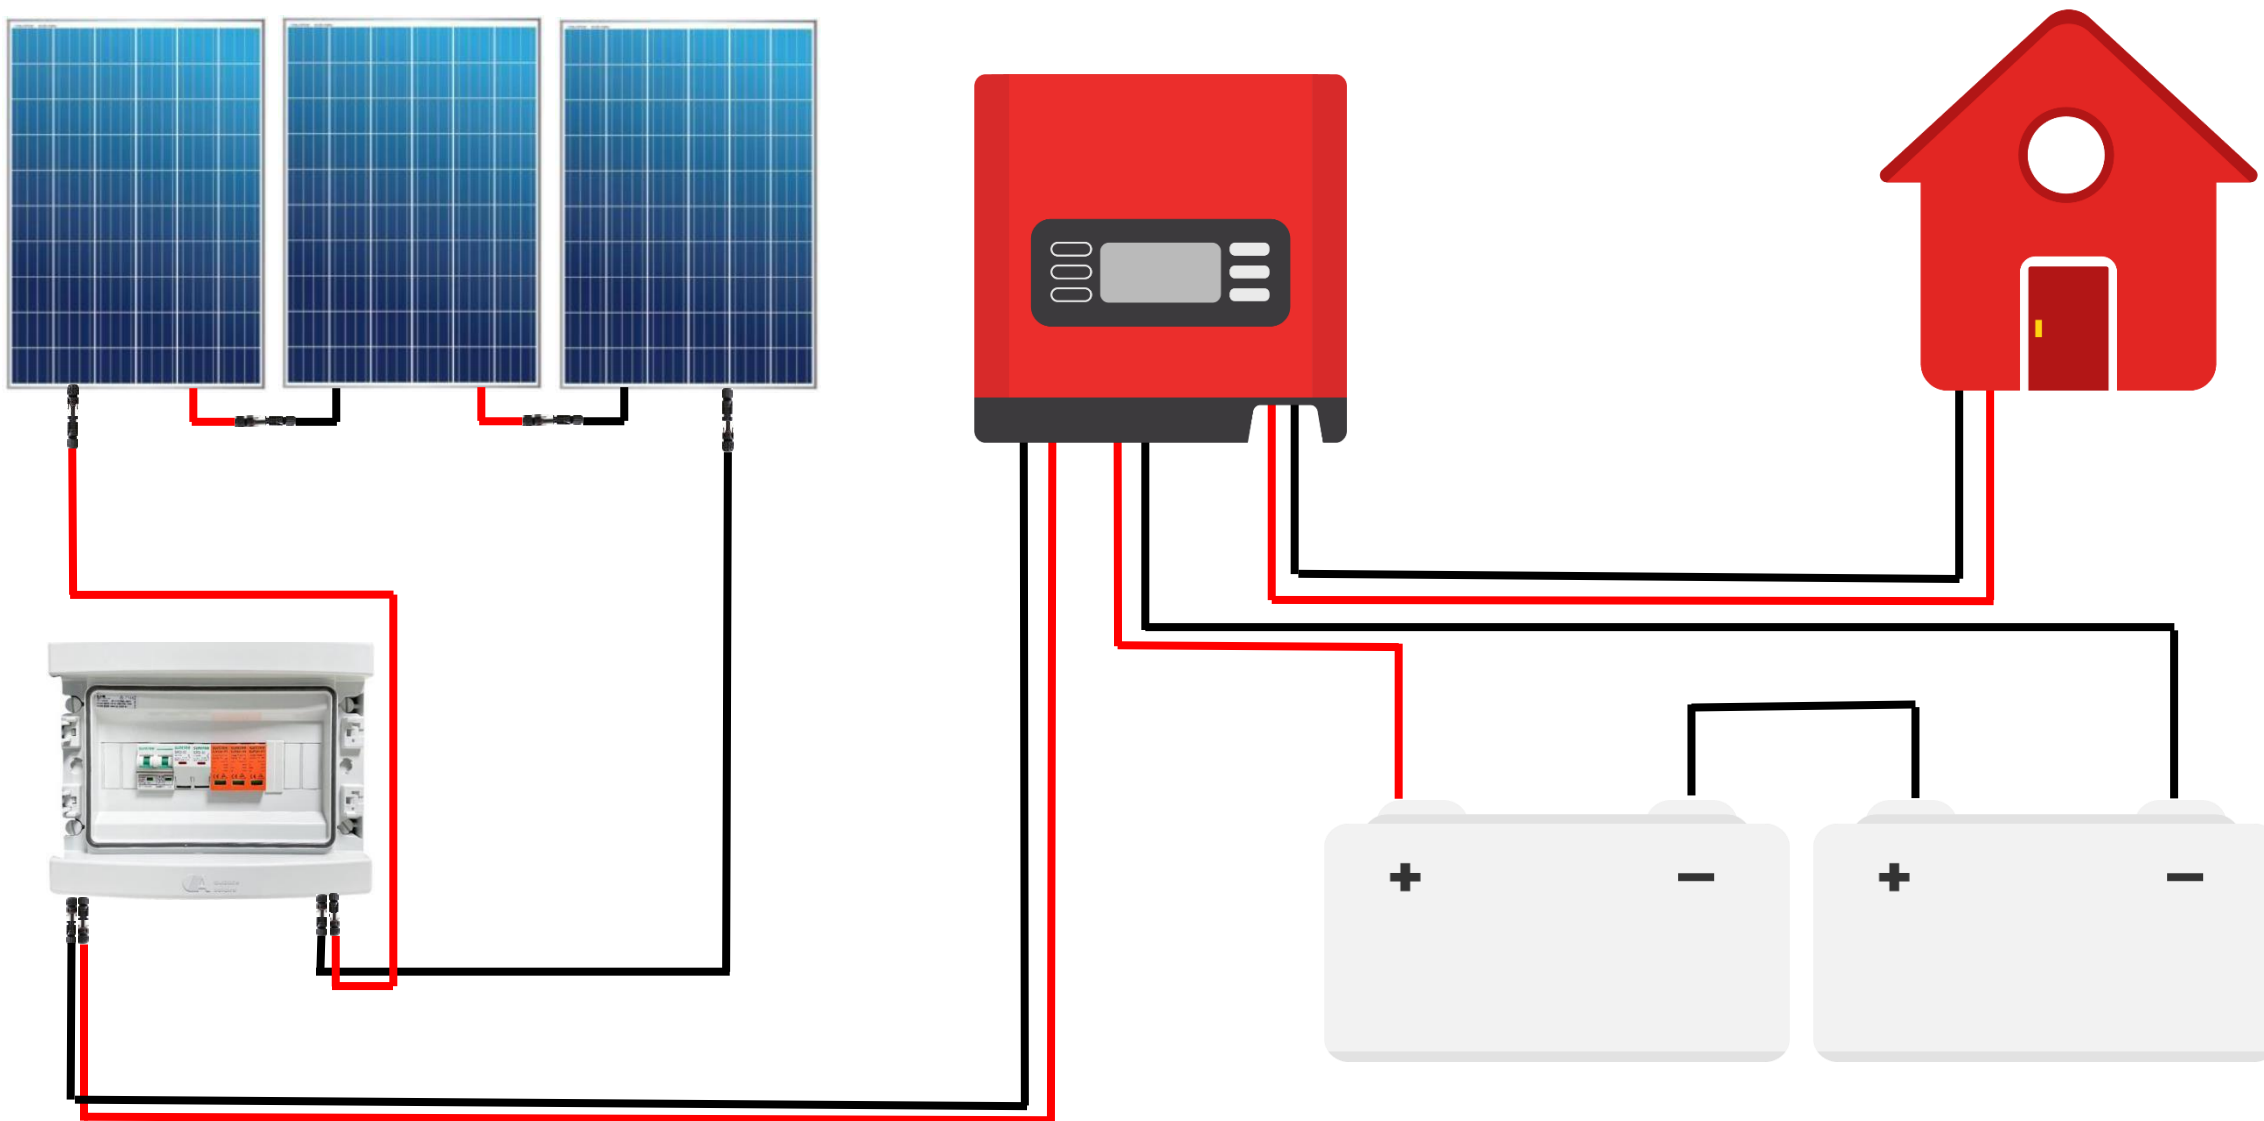

## •Panneaux solaires pré dimensionner au choix:

- 2x PANNEAU SOLAIRE 72 CELLS 540Wc Mono PERC
- 3x PANNEAU SOLAIRE 60 cells 280Wc Poly 17,21 %
- 1 x ONDULEUR Hybride/Off-grid 2.000VA-24V, 120Vdc/ 60A MPPT, 230Vac.
- 2 x Batteries Solaire GEL 12V/150 Ah (3.600Wh)
- 1 x Coffret de protection DC photovoltaïque 1000V – 3 String – Audace Solaire.
- 2 x Lot de 5 mètres jusqu'à 30 mètres au choix de câble électrique solaire KBE de 6 mm<sup>2</sup> (liaison entre le coffret de protection DC et l'onduleur).
- 2 x Lot de 5 mètres de câble électrique solaire KBE de 4 mm<sup>2</sup> (liaison entre les panneaux solaires et le coffret de protection DC).
- 2 x Lot de 1.5 mètres de câble électrique solaire KBE de 10 mm<sup>2</sup> (liaison entre l'Onduleur et la batterie).
- 3 x Paire (Male/Femelle) Connecteur du câble solaire MC4.
- 4 x cosses M6.

# Schéma sans options:

2 X PANNEAU SOLAIRE 72 CELLS 450Wc Mono perc

# Schéma sans options:

3 X PANNEAU SOLAIRE 60 CELLS 280Wc Poly 17,21