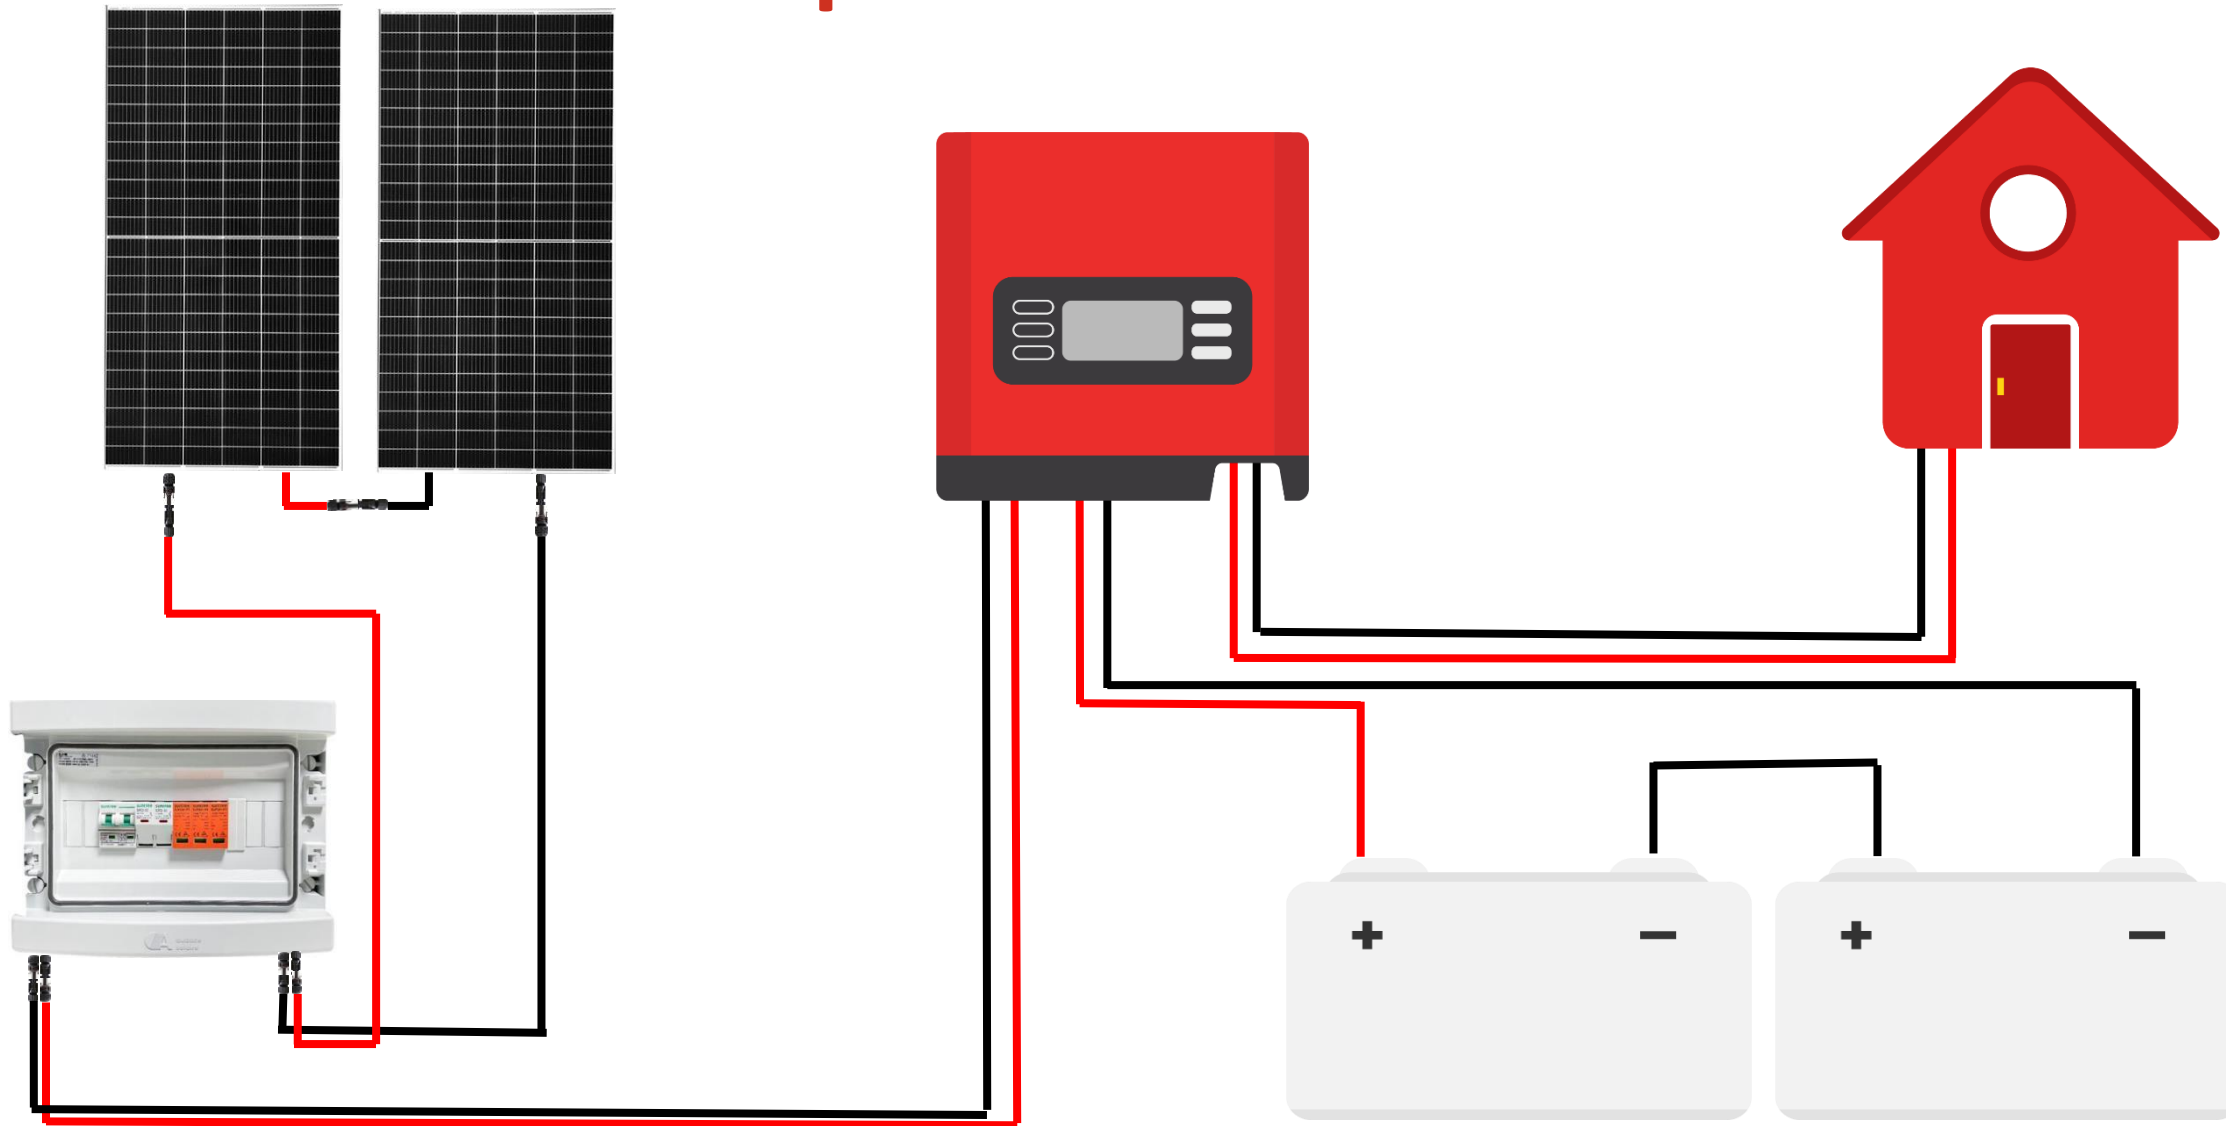

Schéma sans options:

2 X PANNEAU SOLAIRE 72 CELLS 450Wc Mono perc