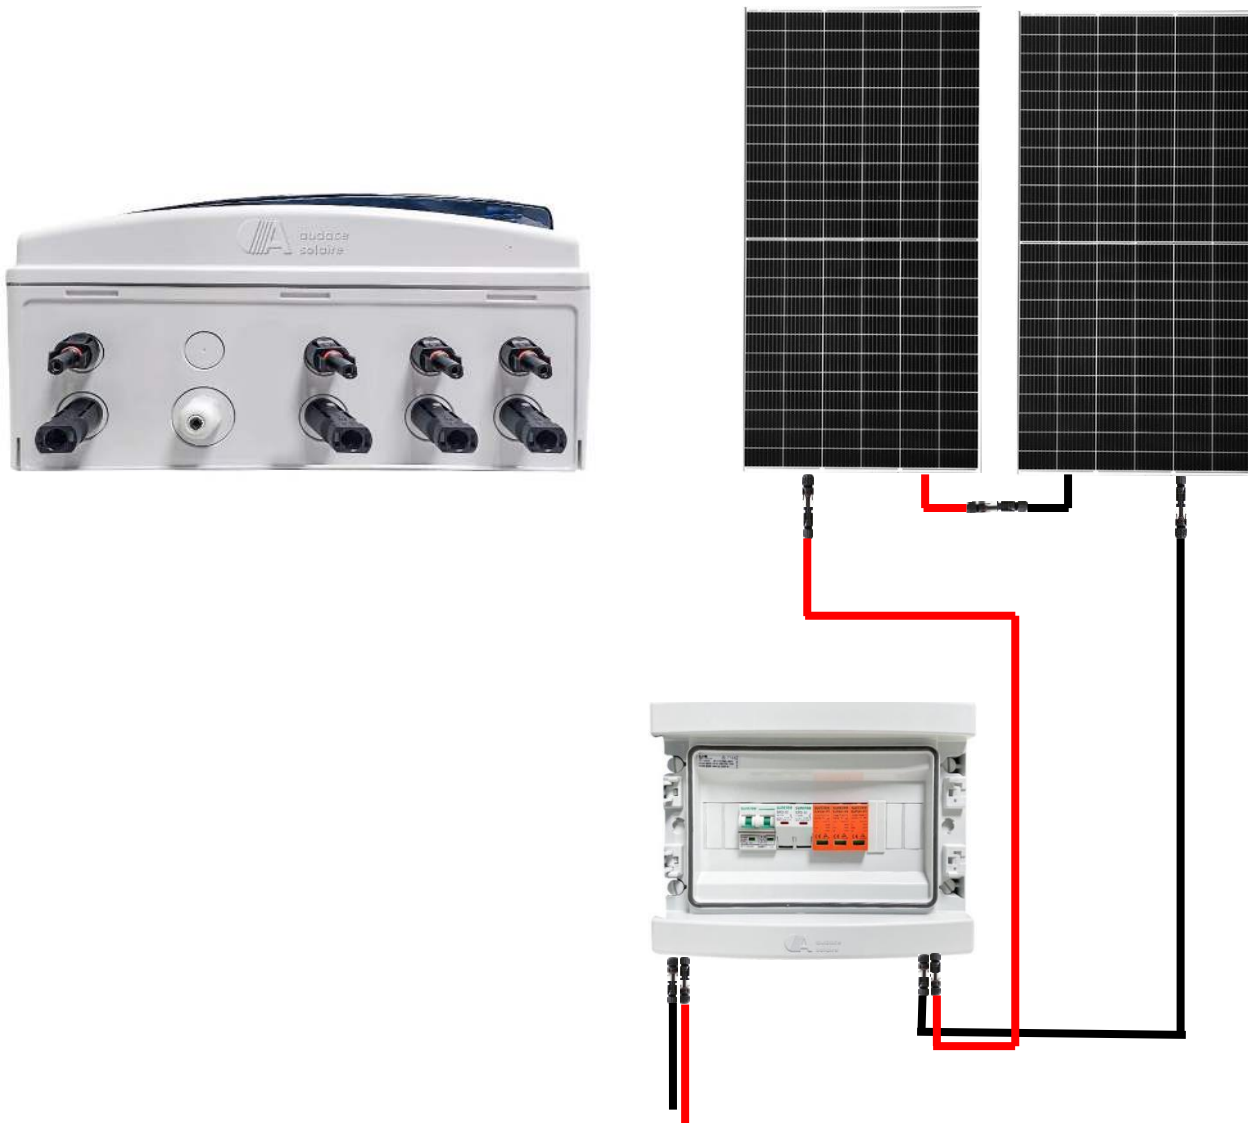

Connexion coffret DC-Panneaux: