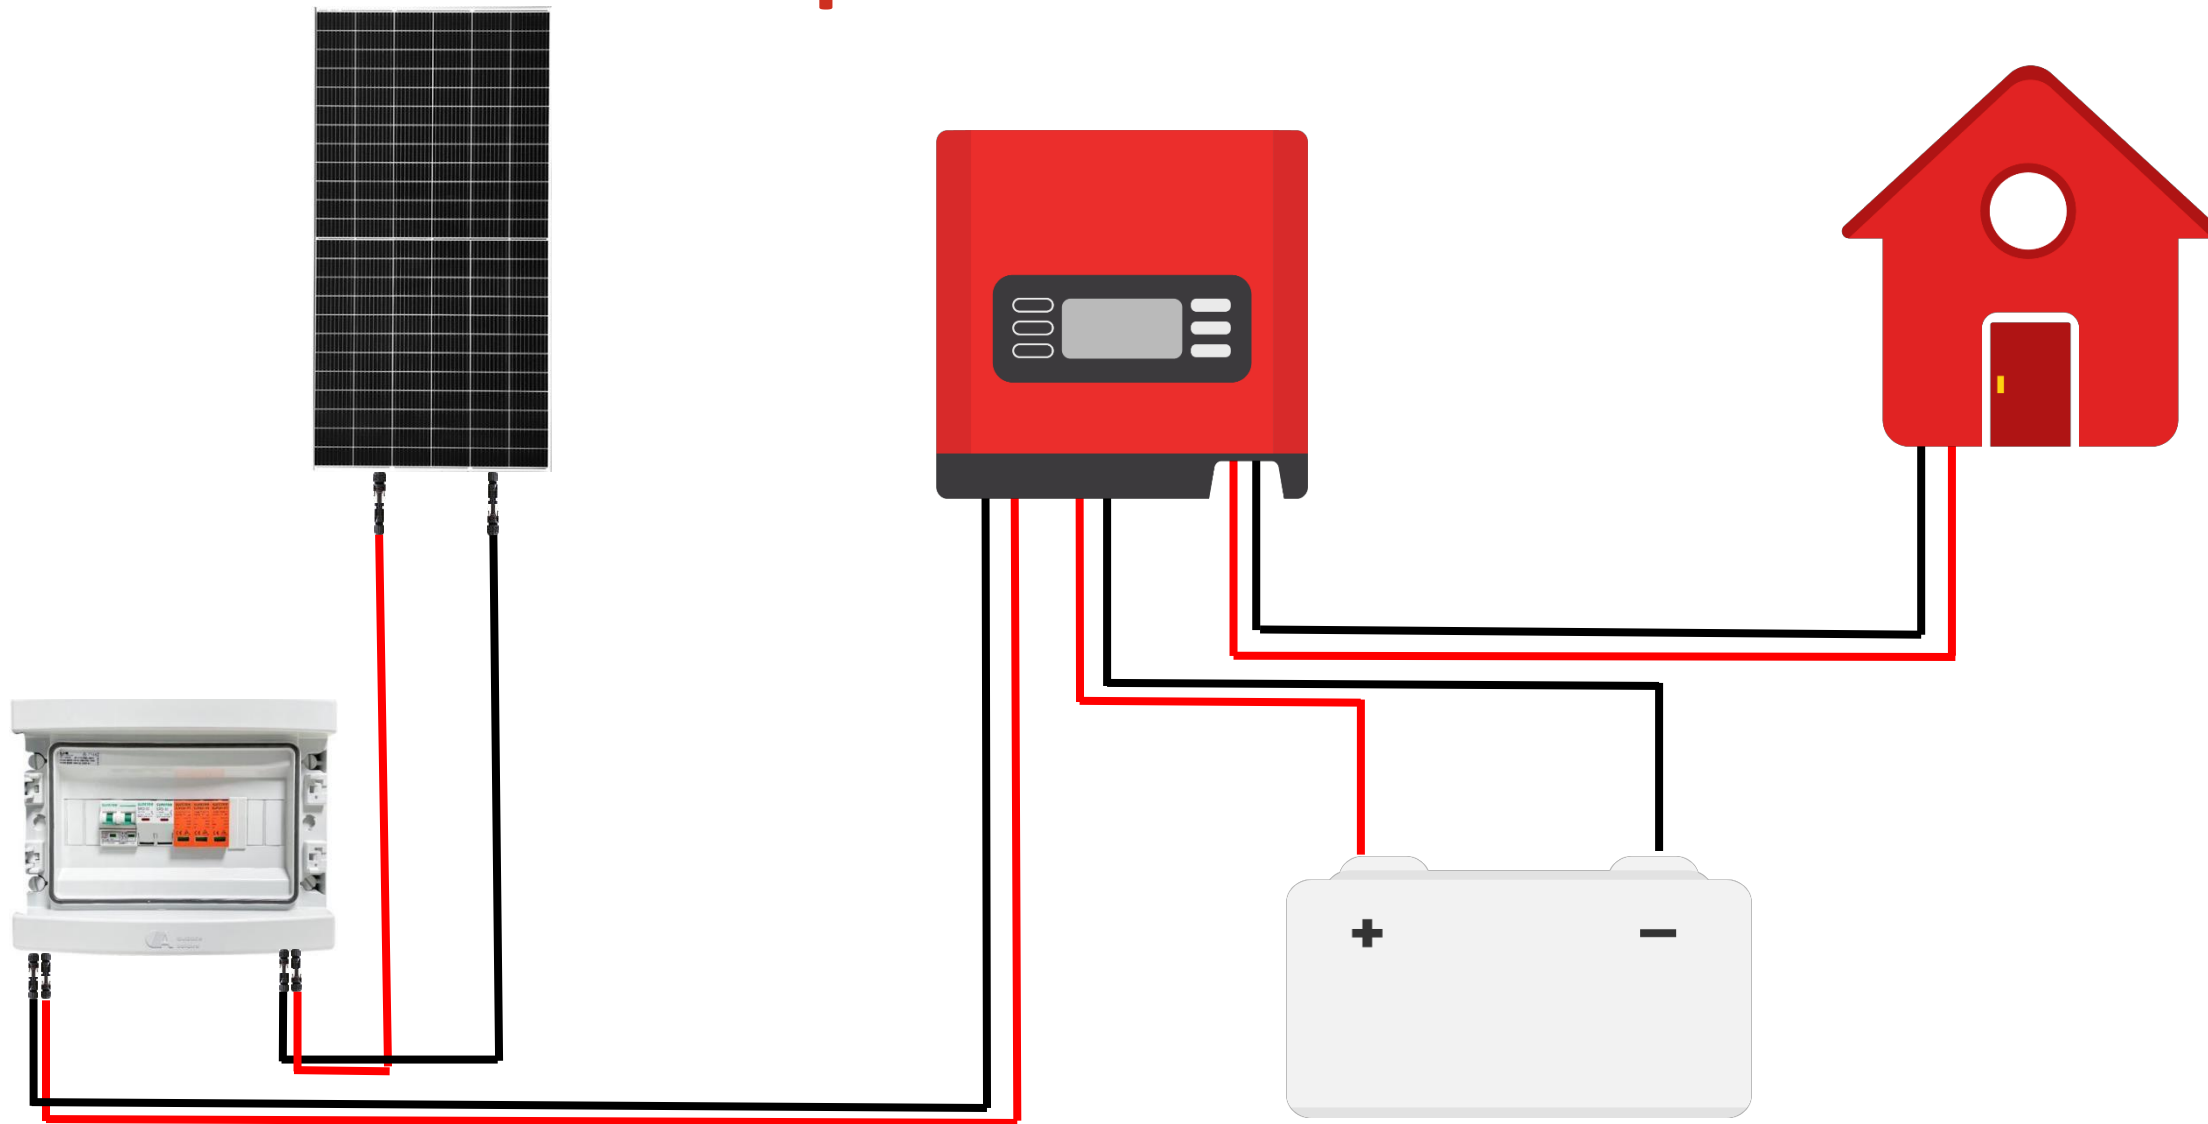

TECH MAROC

**Kit solaire Autonome – 1Kw / 220V/
2.400Wh Stockés**

Les composants du kit :

•Panneaux solaires pré dimensionner au choix:

- 1× PANNEAU SOLAIRE 72 CELLS 540Wc Mono PERC
- 2 × PANNEAU SOLAIRE 60 cells 280Wc Poly 17,21 %
- 1 x ONDULEUR Hybride/Off-grid 1.000VA-12V, 80Vdc/ 40A MPPT, 230Vac.
- 1 x Batteries solaires GEL 12V/200 Ah (2.400Wh)
- 1 x Coffret de protection DC photovoltaïque 1000V – 1 String – Audace Solaire.
- 2 x Lot de 5 mètres jusqu'à 30 mètres au choix de câble électrique solaire KBE de 6 mm² (liaison entre le coffret de protection DC et l'onduleur).
- 6 x Lot de 5 mètres de câble électrique solaire KBE de 4 mm² (liaison entre les panneaux solaires et le coffret de protection DC).
- 2 x Lot de 1.5 mètres de câble électrique solaire KBE de 10 mm² (liaison entre le convertisseur et les batteries).
- 1x Paire (Male/Femelle) Connecteur du câble solaire MC4.

Attention à respecter les polarités des produits. L'inversion de polarité n'est pas prise en garantie et est susceptible d'endommager de manière irréversible votre produit.

Schéma sans options:

1 X PANNEAU SOLAIRE 72 CELLS 540Wc Mono perc

Schéma sans options:

2 X PANNEAU SOLAIRE 60 CELLS 280Wc Poly 17,21

Connexion coffret DC-Panneaux:

LEDs ÉCRAN D'ACCUEIL DE L'ONDULEUR

Indicateur LED			sens
AC/INV	vert	fixe	la sortie est alimentée par l'entrée AC en mode ligne
		clignotant	la sortie est alimentée par batterie ou PV en mode batterie
CHG	vert	fixe	la batterie est complètement chargée
		clignotant	la batterie est en charge
FAULT	rouge	fixe	condition de panne dans l'onduleur
		clignotant	condition d'avertissement dans l'onduleur

Botton	description
ESC	quitter le mode de réglage
UP	aller à la sélection précédente
DOWN	aller à la sélection suivante
ENTER	confirmer la sélection en mode réglage ou entrer en mode réglage

Contactez-nous