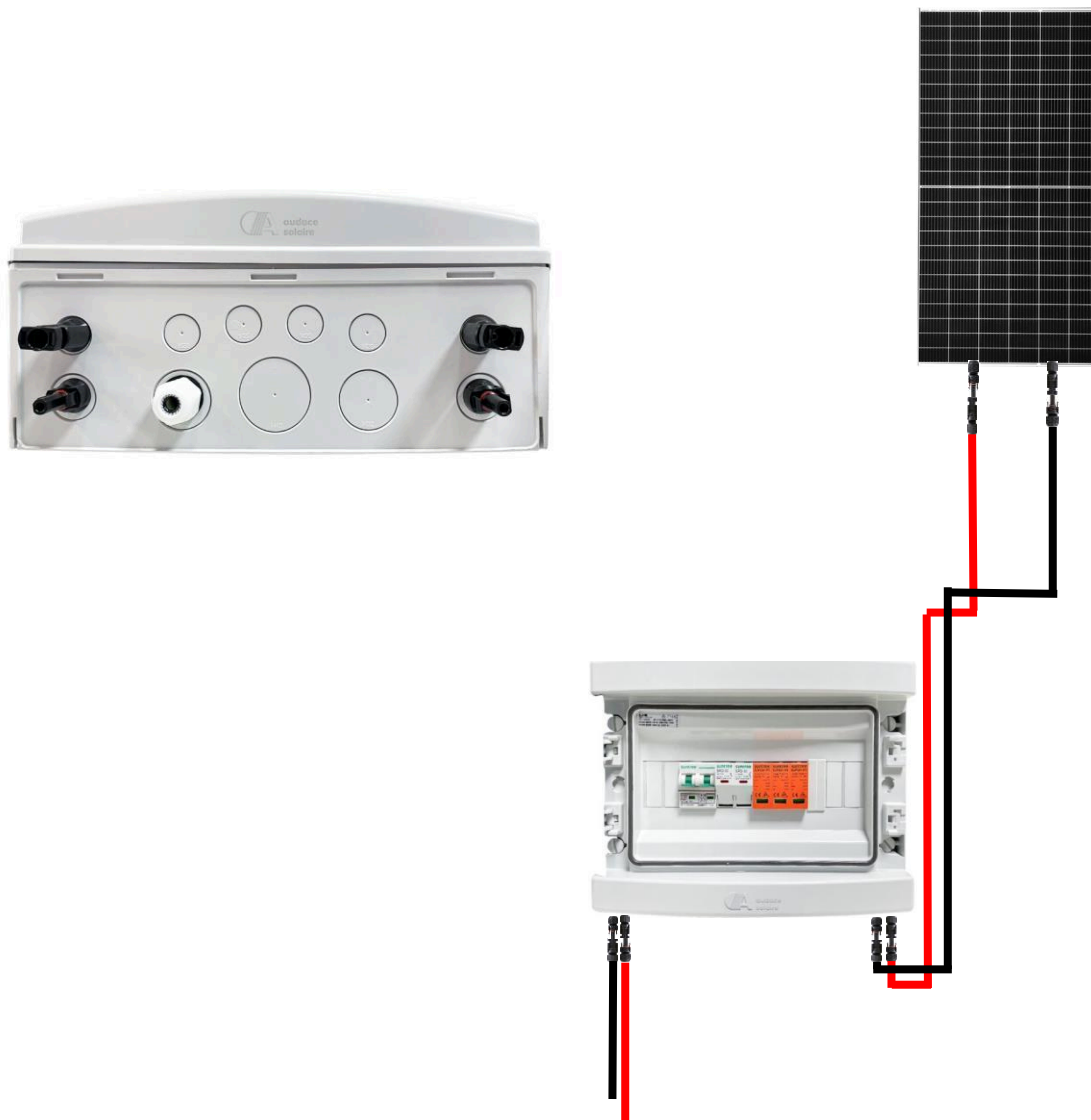

TECH MAROC

**Kit solaire Autonome – 1Kw / 220V/
2.400Wh Stockés**

Les composants du kit :

•Panneaux solaires pré dimensionner au choix:

- 1× PANNEAU SOLAIRE 72 CELLS 540Wc Mono PERC
- 2 × PANNEAU SOLAIRE 60 cells 280Wc Poly 17,21 %
- 1 x ONDULEUR Hybride/Off-grid 1.000VA-12V, 80Vdc/ 40A MPPT, 230Vac.
- 1 x Batteries solaires GEL 12V/200 Ah (2.400Wh)
- 1 x Coffret de protection DC photovoltaïque 1000V – 1 String – Audace Solaire.
- 2 x Lot de 5 mètres jusqu'à 30 mètres au choix de câble électrique solaire KBE de 6 mm² (liaison entre le coffret de protection DC et l'onduleur).
- 6 x Lot de 5 mètres de câble électrique solaire KBE de 4 mm² (liaison entre les panneaux solaires et le coffret de protection DC).
- 2 x Lot de 1.5 mètres de câble électrique solaire KBE de 10 mm² (liaison entre le convertisseur et les batteries).
- 1x Paire (Male/Femelle) Connecteur du câble solaire MC4.

Attention à respecter les polarités des produits. L'inversion de polarité n'est pas prise en garantie et est susceptible d'endommager de manière irréversible votre produit.

Schéma sans options:

1 X PANNEAU SOLAIRE 72 CELLS 540Wc Mono perc

Schéma sans options:

2 X PANNEAU SOLAIRE 60 CELLS 280Wc Poly 17,21

Connexion coffret DC-Panneaux:

LEDs ÉCRAN D'ACCUEIL DE L'ONDULEUR

Indicateur LED			sens
AC/INV	vert	fixe	la sortie est alimentée par l'entrée AC en mode ligne
		clignotant	la sortie est alimentée par batterie ou PV en mode batterie
CHG	vert	fixe	la batterie est complètement chargée
		clignotant	la batterie est en charge
FAULT	rouge	fixe	condition de panne dans l'onduleur
		clignotant	condition d'avertissement dans l'onduleur