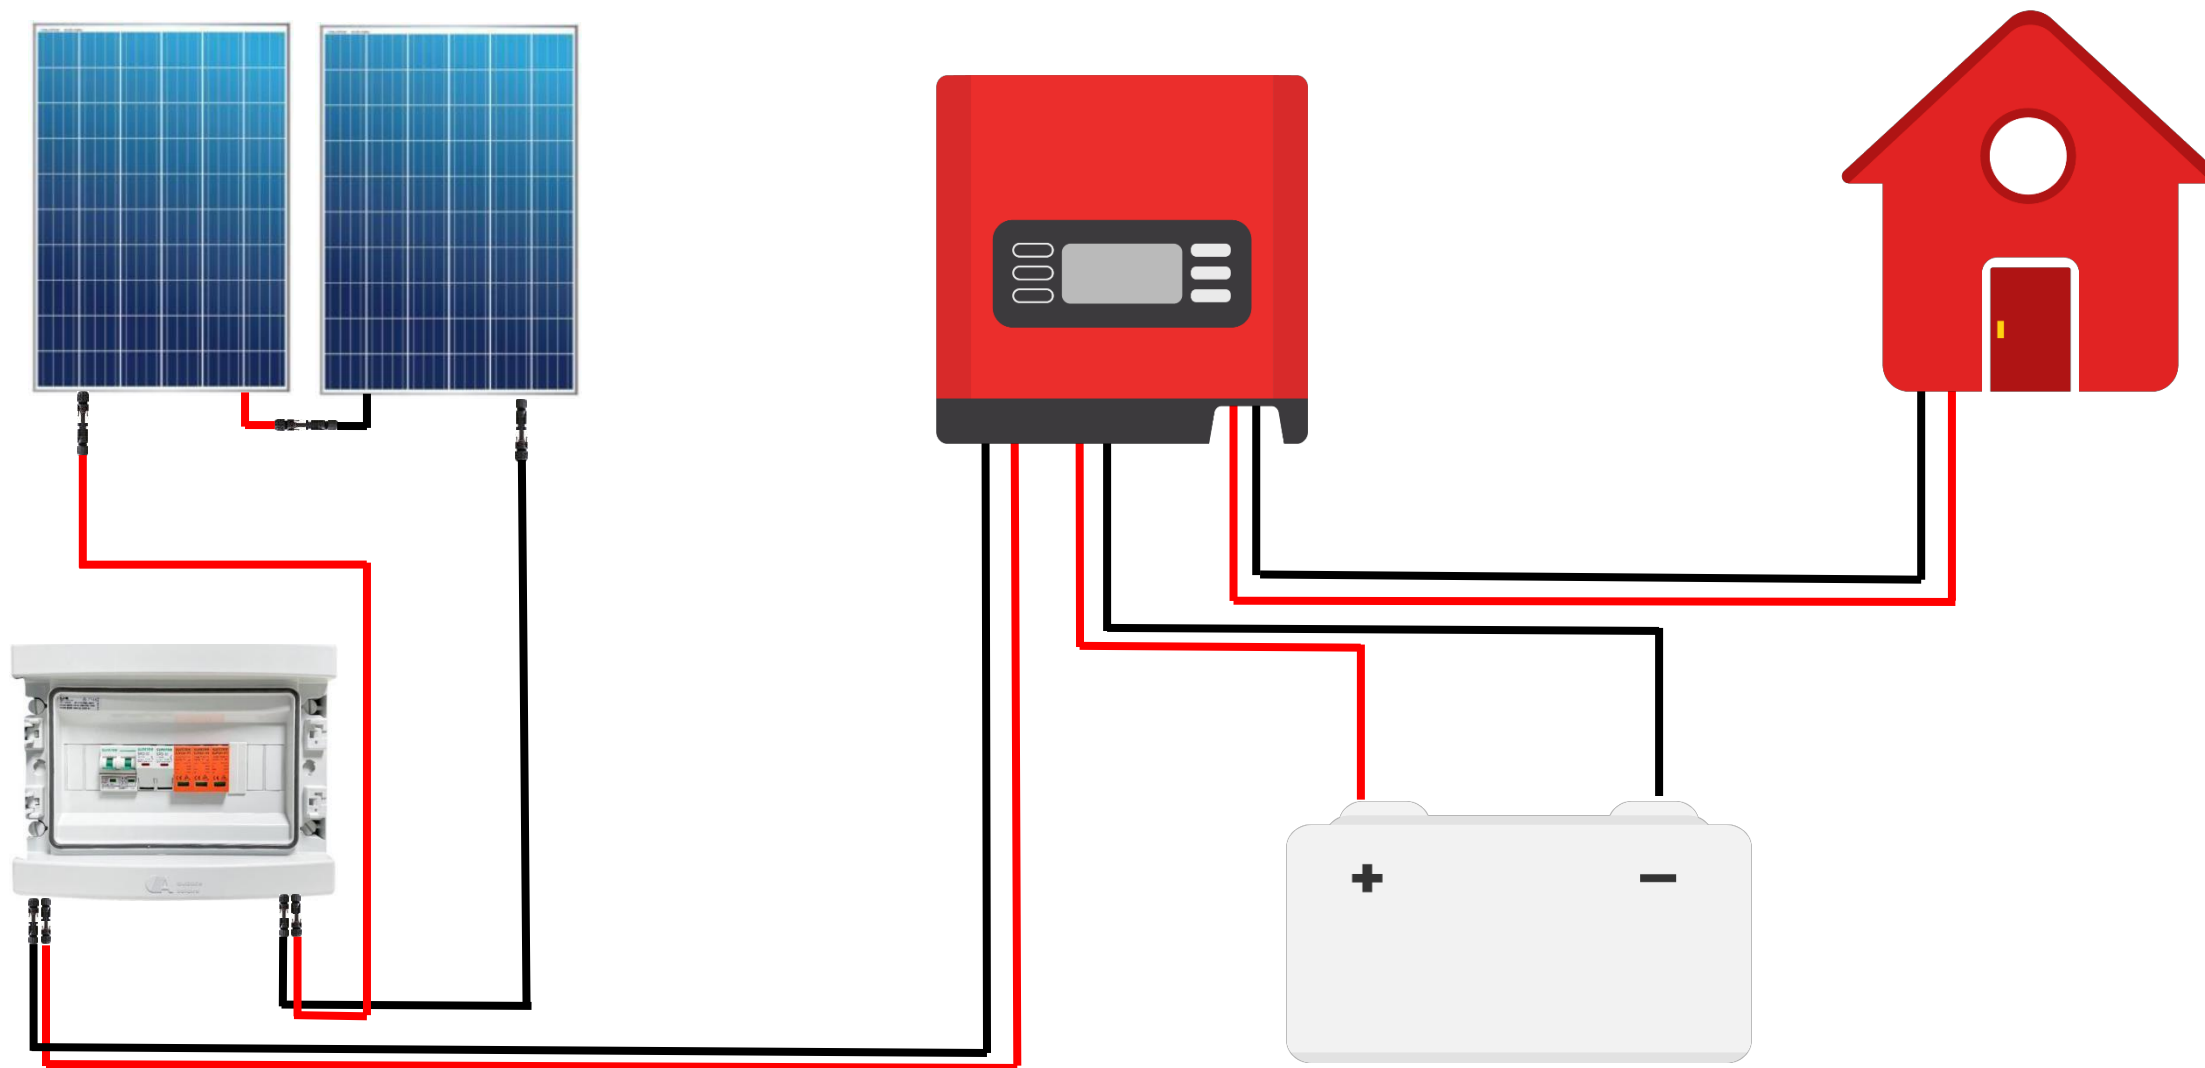

TECH MAROC

**Kit solaire Autonome – 1Kw / 220V/
2.400Wh Stockés**

Les composants du kit :

•Panneaux solaires pré dimensionner au choix:

- 1× PANNEAU SOLAIRE 72 CELLS 540Wc Mono PERC
- 2 × PANNEAU SOLAIRE 60 cells 280Wc Poly 17,21 %
- 1 x ONDULEUR Hybride/Off-grid 1.000VA-12V, 80Vdc/ 40A MPPT, 230Vac.
- 1 x Batteries solaires GEL 12V/200 Ah (2.400Wh)
- 1 x Coffret de protection DC photovoltaïque 1000V – 1 String – Audace Solaire.
- 2 x Lot de 5 mètres jusqu'à 30 mètres au choix de câble électrique solaire KBE de 6 mm² (liaison entre le coffret de protection DC et l'onduleur).
- 6 x Lot de 5 mètres de câble électrique solaire KBE de 4 mm² (liaison entre les panneaux solaires et le coffret de protection DC).
- 2 x Lot de 1.5 mètres de câble électrique solaire KBE de 10 mm² (liaison entre le convertisseur et les batteries).
- 1x Paire (Male/Femelle) Connecteur du câble solaire MC4.

Attention à respecter les polarités des produits. L'inversion de polarité n'est pas prise en garantie et est susceptible d'endommager de manière irréversible votre produit.

Schéma sans options:

1 X PANNEAU SOLAIRE 72 CELLS 540Wc Mono perc

Schéma sans options:

2 X PANNEAU SOLAIRE 60 CELLS 280Wc Poly 17,21

Connexion coffret DC-Panneaux:

LEDs ÉCRAN D'ACCUEIL DE L'ONDULEUR

Indicateur LED			sens
AC/INV	vert	fixe	la sortie est alimentée par l'entrée AC en mode ligne
		clignotant	la sortie est alimentée par batterie ou PV en mode batterie
CHG	vert	fixe	la batterie est complètement chargée
		clignotant	la batterie est en charge
FAULT	rouge	fixe	condition de panne dans l'onduleur
		clignotant	condition d'avertissement dans l'onduleur

Botton	description
ESC	quitter le mode de réglage
UP	aller à la sélection précédente
DOWN	aller à la sélection suivante
ENTER	confirmer la sélection en mode réglage ou entrer en mode réglage

Contactez-nous