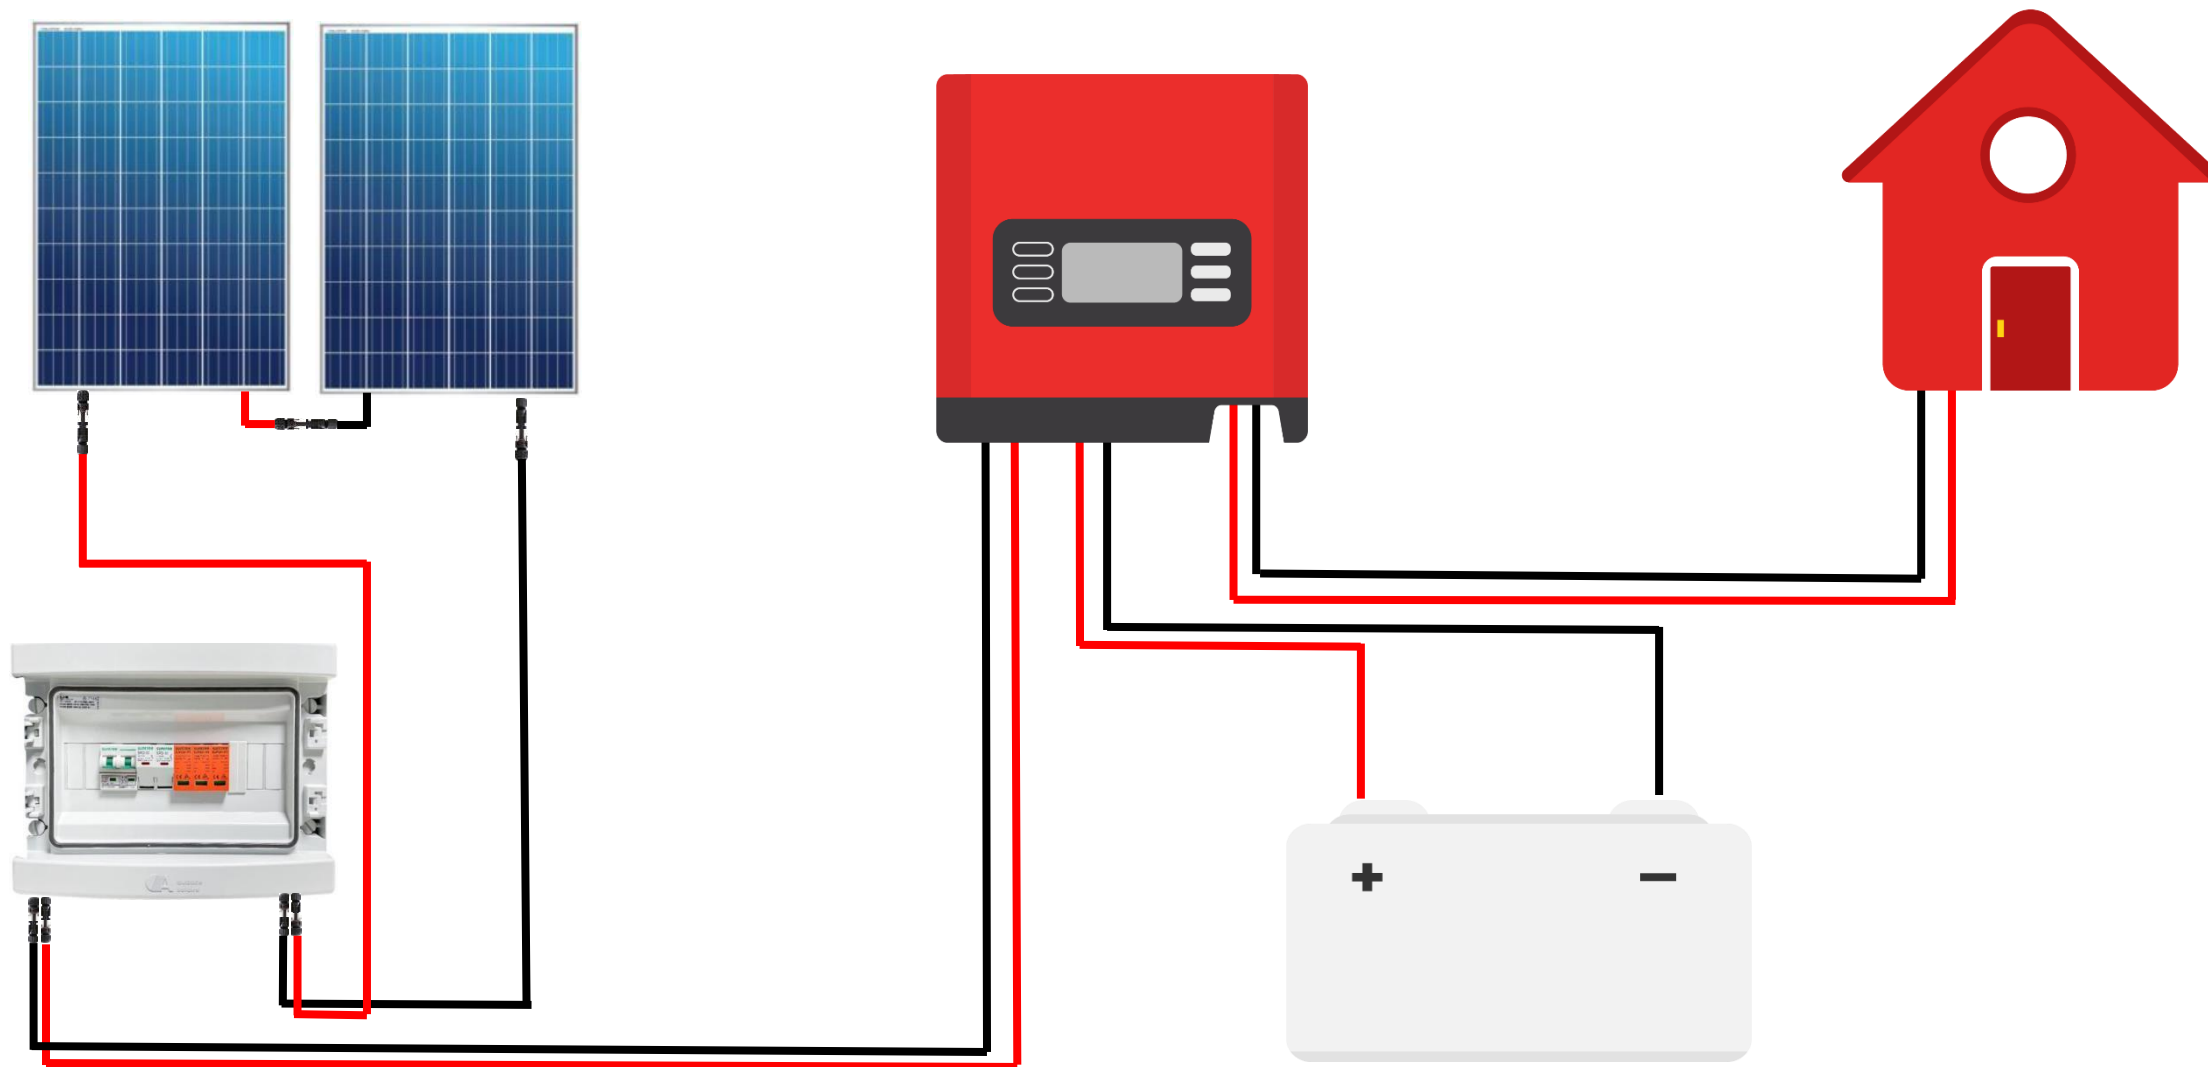

TECH MAROC

**Kit solaire Autonome – 1Kw / 220V/
1.800Wh Stockés**

Les composants du kit :

•Panneaux solaires pré dimensionner au choix:

- 1× PANNEAU SOLAIRE 72 CELLS 540Wc Mono PERC
- 2 × PANNEAU SOLAIRE 60 cells 280Wc Poly 17,21 %
- 1 x ONDULEUR Hybride/Off-grid 1.000VA-12V, 80Vdc/ 40A MPPT, 230Vac.
- 1 x Batteries solaires GEL 12V/150 Ah (1.800Wh)
- 1 x Coffret de protection DC photovoltaïque 1000V – 1 String – Audace Solaire.
- 2 x Lot de 5 mètres jusqu'à 30 mètres au choix de câble électrique solaire KBE de 6 mm² (liaison entre le coffret de protection DC et l'onduleur).
- 6 x Lot de 5 mètres de câble électrique solaire KBE de 4 mm² (liaison entre les panneaux solaires et le coffret de protection DC).
- 2 x Lot de 1.5 mètres de câble électrique solaire KBE de 10 mm² (liaison entre le convertisseur et les batteries).
- 1x Paire (Male/Femelle) Connecteur du câble solaire MC4.

Attention à respecter les polarités des produits. L'inversion de polarité n'est pas prise en garantie et est susceptible d'endommager de manière irréversible votre produit.

Schéma sans options:

1 X PANNEAU SOLAIRE 72 CELLS 540Wc Mono perc

Schéma sans options:

2 X PANNEAU SOLAIRE 60 CELLS 280Wc Poly 17,21

Connexion coffret DC-Panneaux:

LEDs ÉCRAN D'ACCUEIL DE L'ONDULEUR

Indicateur LED			sens
AC/INV	vert	fixe	la sortie est alimentée par l'entrée AC en mode ligne
		clignotant	la sortie est alimentée par batterie ou PV en mode batterie
CHG	vert	fixe	la batterie est complètement chargée
		clignotant	la batterie est en charge
FAULT	rouge	fixe	condition de panne dans l'onduleur
		clignotant	condition d'avertissement dans l'onduleur

Botton	description
ESC	quitter le mode de réglage
UP	aller à la sélection précédente
DOWN	aller à la sélection suivante
ENTER	confirmer la sélection en mode réglage ou entrer en mode réglage

Contactez-nous