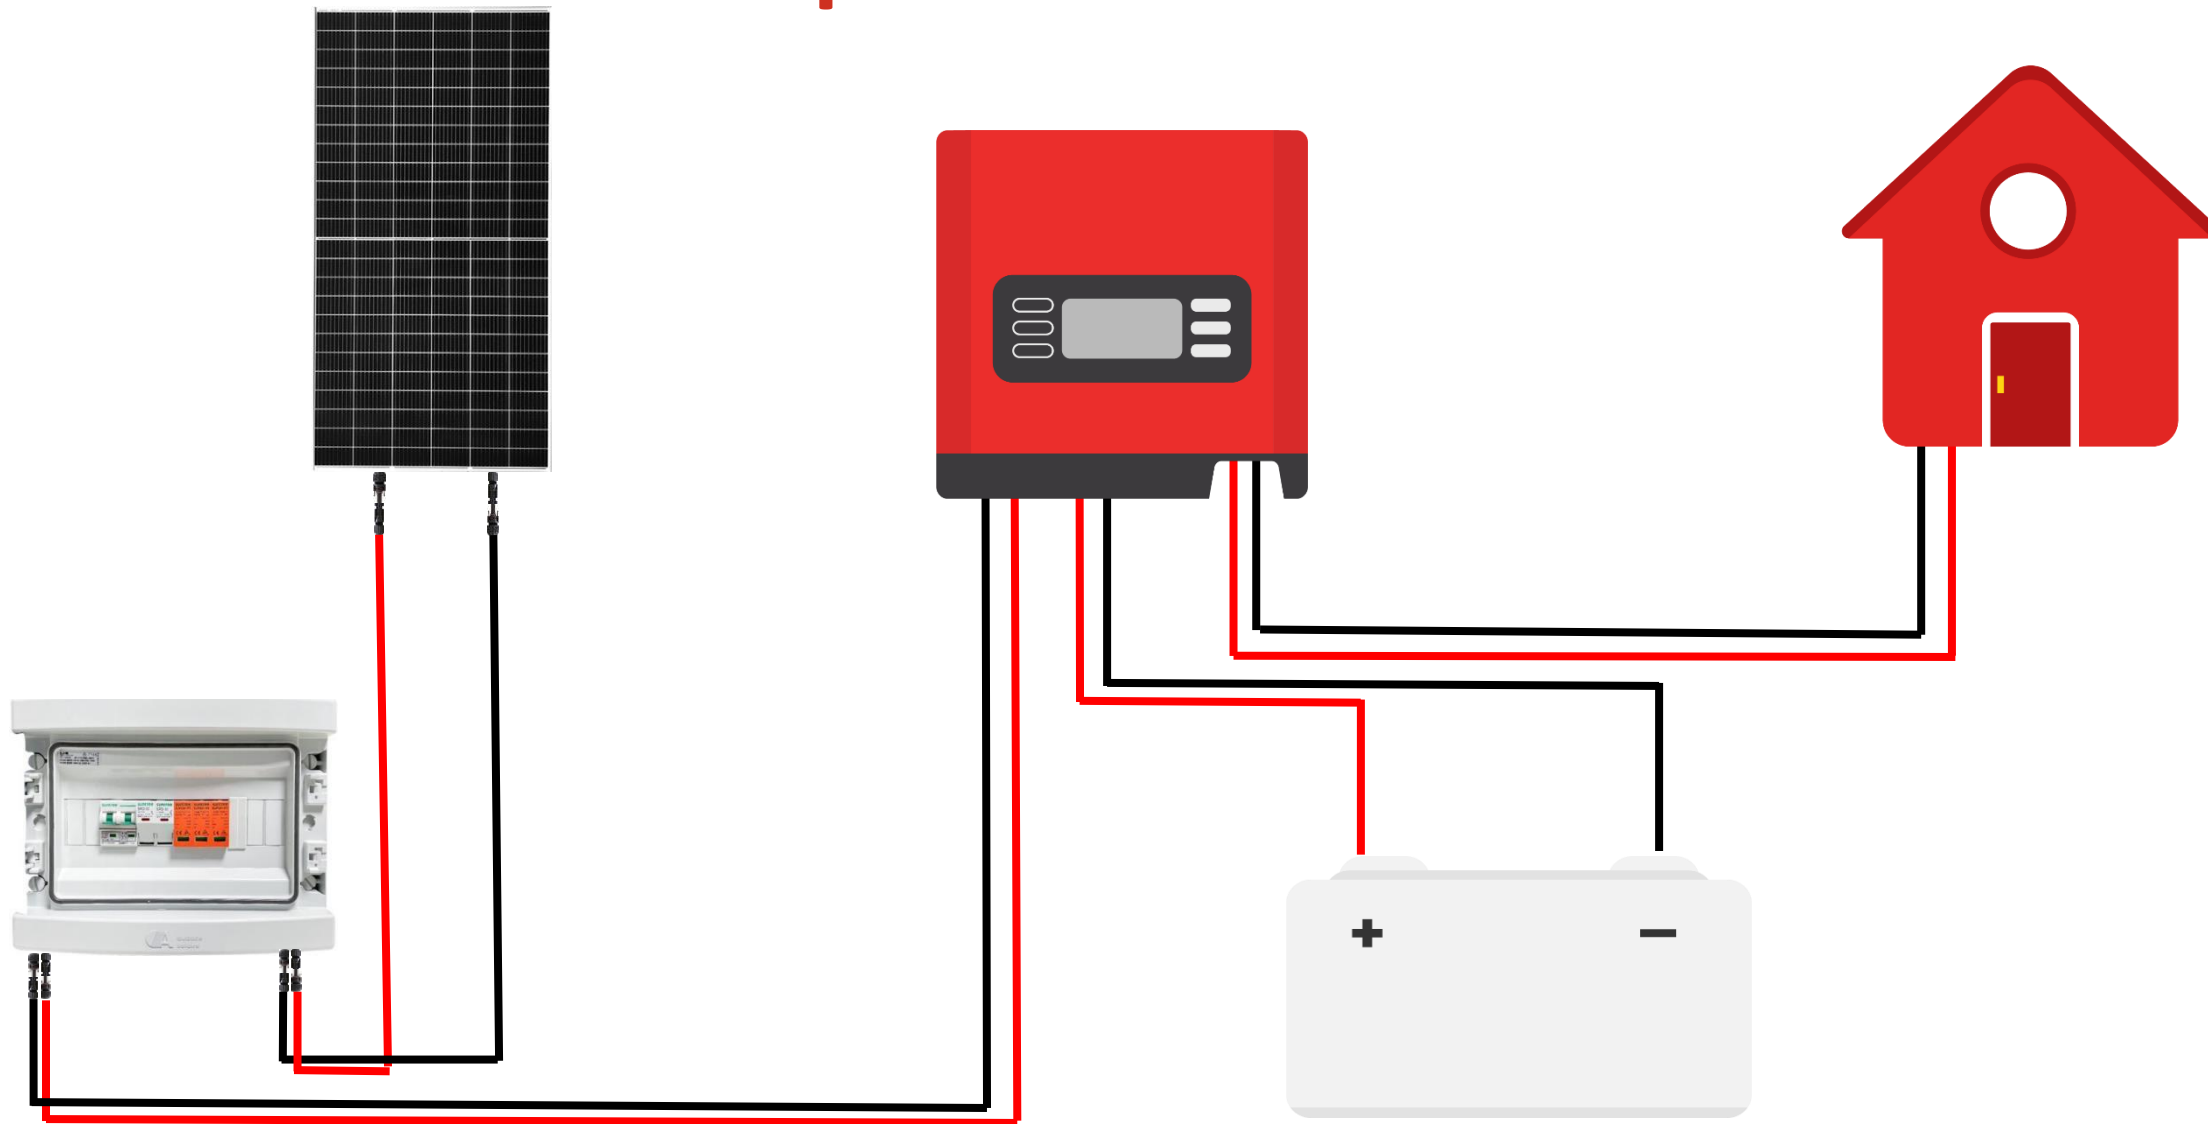

TECH MAROC

**Kit solaire Autonome – 1Kw / 220V/
1.800Wh Stockés**

Les composants du kit :

•Panneaux solaires pré dimensionner au choix:

- 1× PANNEAU SOLAIRE 72 CELLS 540Wc Mono PERC
- 2 × PANNEAU SOLAIRE 60 cells 280Wc Poly 17,21 %
- 1 x ONDULEUR Hybride/Off-grid 1.000VA-12V, 80Vdc/ 40A MPPT, 230Vac.
- 1 x Batteries solaires GEL 12V/150 Ah (1.800Wh)
- 1 x Coffret de protection DC photovoltaïque 1000V – 1 String – Audace Solaire.
- 2 x Lot de 5 mètres jusqu'à 30 mètres au choix de câble électrique solaire KBE de 6 mm² (liaison entre le coffret de protection DC et l'onduleur).
- 6 x Lot de 5 mètres de câble électrique solaire KBE de 4 mm² (liaison entre les panneaux solaires et le coffret de protection DC).
- 2 x Lot de 1.5 mètres de câble électrique solaire KBE de 10 mm² (liaison entre le convertisseur et les batteries).
- 1x Paire (Male/Femelle) Connecteur du câble solaire MC4.

Attention à respecter les polarités des produits. L'inversion de polarité n'est pas prise en garantie et est susceptible d'endommager de manière irréversible votre produit.

Schéma sans options:

1 X PANNEAU SOLAIRE 72 CELLS 540Wc Mono perc

Schéma sans options:

2 X PANNEAU SOLAIRE 60 CELLS 280Wc Poly 17,21

Connexion coffret DC-Panneaux:

LEDs ÉCRAN D'ACCUEIL DE L'ONDULEUR

Indicateur LED			sens
AC/INV	vert	fixe	la sortie est alimentée par l'entrée AC en mode ligne
		clignotant	la sortie est alimentée par batterie ou PV en mode batterie
CHG	vert	fixe	la batterie est complètement chargée
		clignotant	la batterie est en charge
FAULT	rouge	fixe	condition de panne dans l'onduleur
		clignotant	condition d'avertissement dans l'onduleur

Botton	description
ESC	quitter le mode de réglage
UP	aller à la sélection précédente
DOWN	aller à la sélection suivante
ENTER	confirmer la sélection en mode réglage ou entrer en mode réglage

Contactez-nous