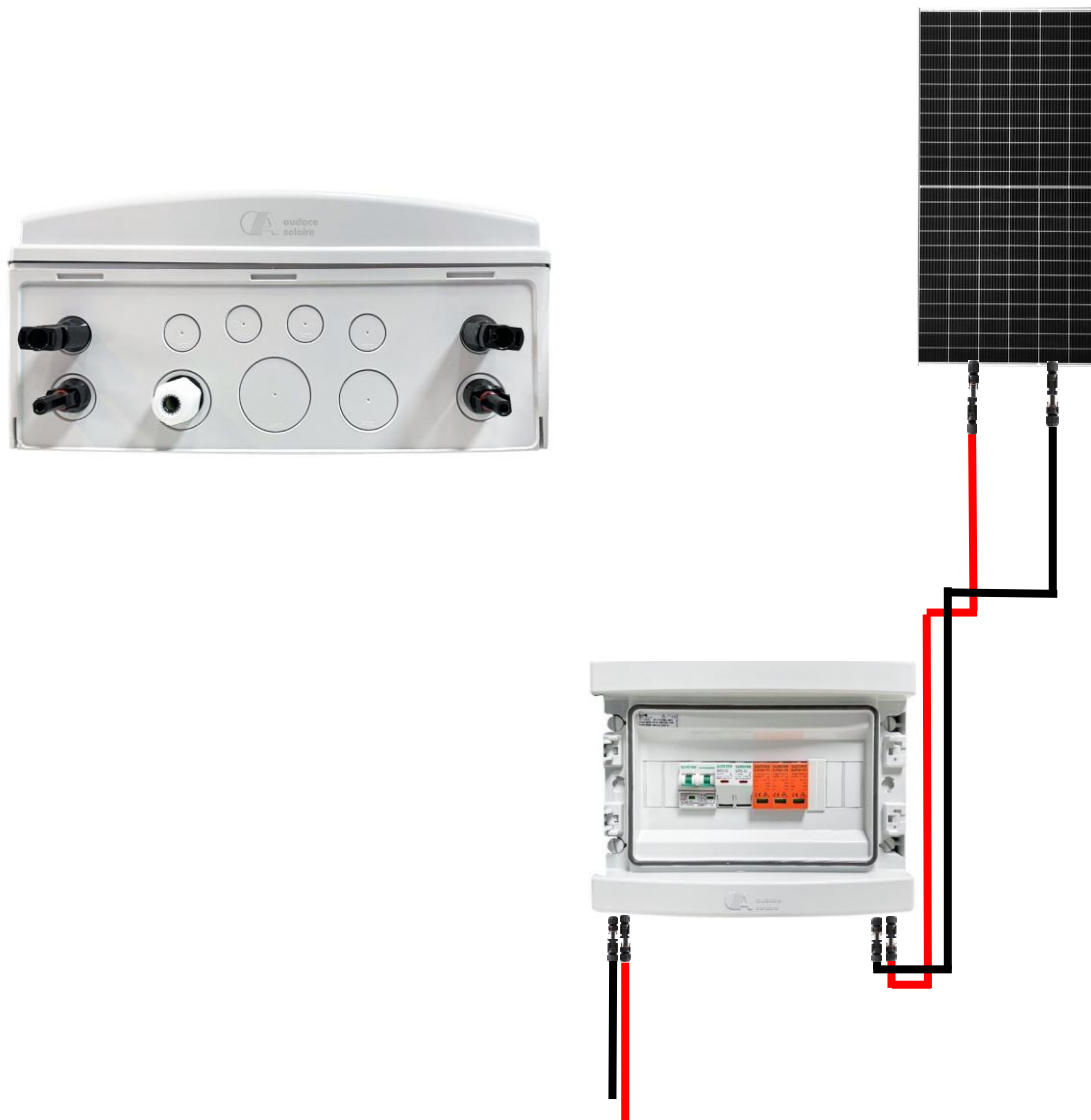

TECH MAROC

**Kit solaire Autonome – 1Kw / 220V/
1.800Wh Stockés**

Les composants du kit :

•Panneaux solaires pré dimensionner au choix:

- 1× PANNEAU SOLAIRE 72 CELLS 540Wc Mono PERC
- 2 × PANNEAU SOLAIRE 60 cells 280Wc Poly 17,21 %
- 1 x ONDULEUR Hybride/Off-grid 1.000VA-12V, 80Vdc/ 40A MPPT, 230Vac.
- 1 x Batteries solaires GEL 12V/150 Ah (1.800Wh)
- 1 x Coffret de protection DC photovoltaïque 1000V – 1 String – Audace Solaire.
- 2 x Lot de 5 mètres jusqu'à 30 mètres au choix de câble électrique solaire KBE de 6 mm² (liaison entre le coffret de protection DC et l'onduleur).
- 6 x Lot de 5 mètres de câble électrique solaire KBE de 4 mm² (liaison entre les panneaux solaires et le coffret de protection DC).
- 2 x Lot de 1.5 mètres de câble électrique solaire KBE de 10 mm² (liaison entre le convertisseur et les batteries).
- 1x Paire (Male/Femelle) Connecteur du câble solaire MC4.

Attention à respecter les polarités des produits. L'inversion de polarité n'est pas prise en garantie et est susceptible d'endommager de manière irréversible votre produit.

Schéma sans options:

1 X PANNEAU SOLAIRE 72 CELLS 540Wc Mono perc

Schéma sans options:

2 X PANNEAU SOLAIRE 60 CELLS 280Wc Poly 17,21

Connexion coffret DC-Panneaux:

LEDs ÉCRAN D'ACCUEIL DE L'ONDULEUR

Indicateur LED			sens
AC/INV	vert	fixe	la sortie est alimentée par l'entrée AC en mode ligne
		clignotant	la sortie est alimentée par batterie ou PV en mode batterie
CHG	vert	fixe	la batterie est complètement chargée
		clignotant	la batterie est en charge
FAULT	rouge	fixe	condition de panne dans l'onduleur
		clignotant	condition d'avertissement dans l'onduleur