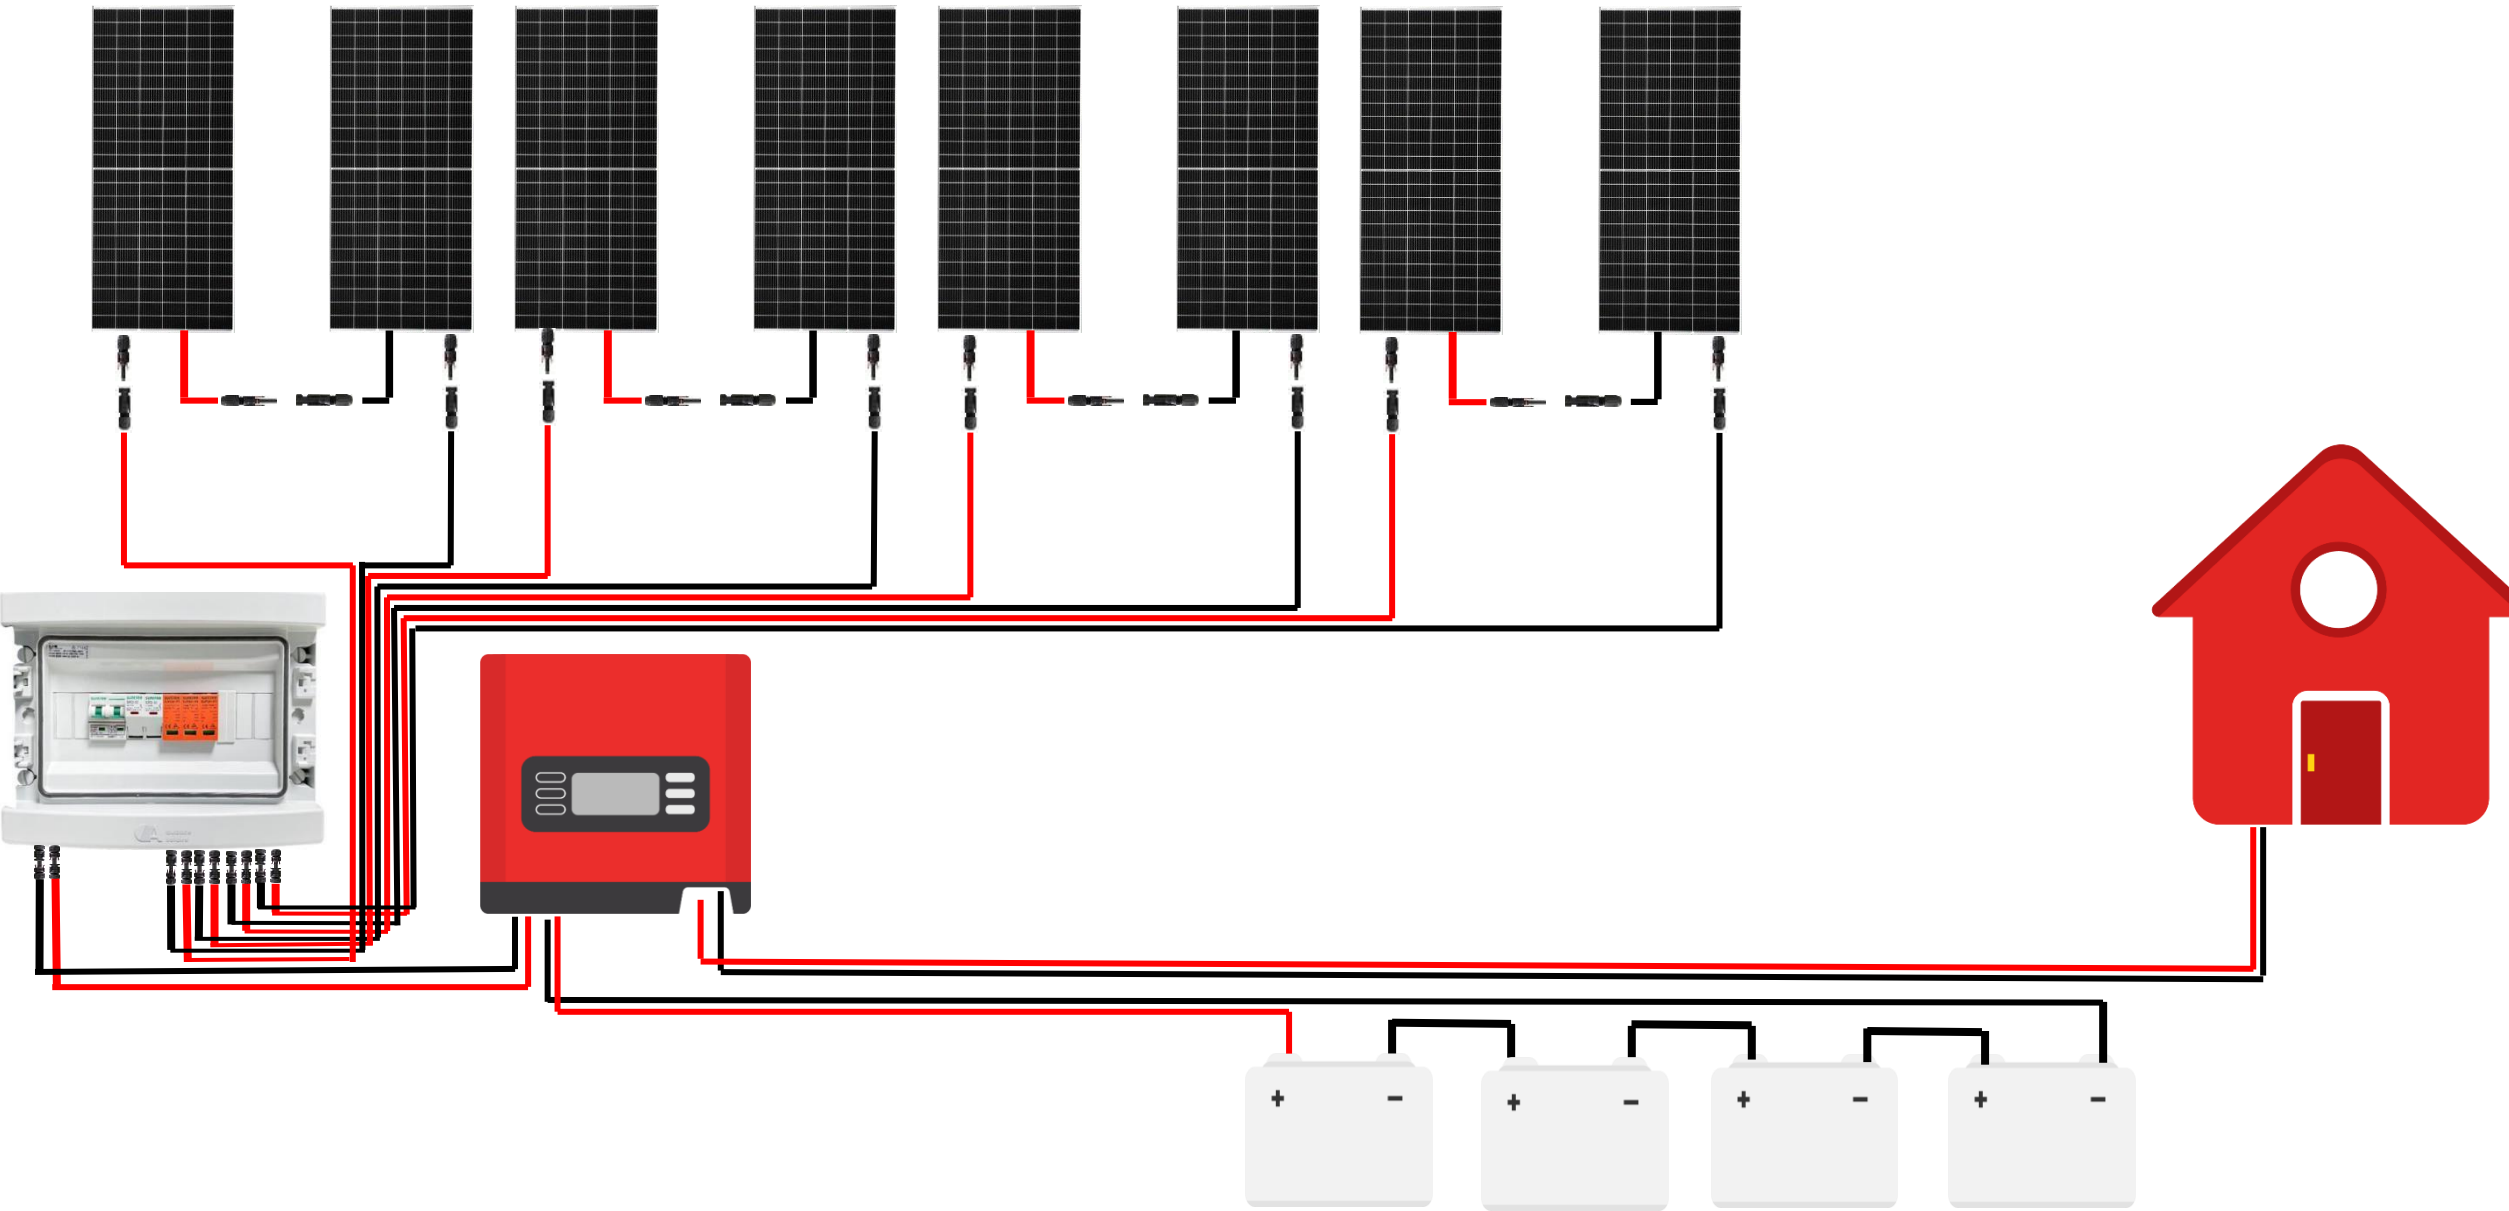

TECH MAROC

**Kit solaire Autonome – 10Kw / 220V/ 12.000Wh
Stockés**

Les composants du kit :

- **Panneaux solaires pré dimensionner au choix.**
 - 10 x panneau solaire 144 cells 450Wc Mono PERC 20,6%
 - 8 x panneau solaire 144 cells 540Wc Mono PERC 20,89%
- 1 x ONDULEUR Hybride/Off-grid **Audace Solaire** Mono 48VDC – 220VAC, 10Kw.
- 4 x Batteries solaires 12V/250 Ah (12.000Wh) **Gel** .
- 1 x Coffret de protection DC photovoltaïque 1000V – 5 String – **Audace Solaire**.
- 2 x Lot de **5 mètres jusqu'à 30 mètres au choix** de câble électrique solaire KBE de 6 mm² (liaison entre le coffret de protection DC et l'onduleur).
- 10 x Lot de 5 mètres de câble électrique solaire KBE de 4 mm² (liaison entre les panneaux solaires et le coffret de protection DC).
- 3 x Lot de 0.5 mètres de câble électrique solaire KBE de 10 mm² (liaison entre la batterie n:1 et la batterie n:2; et entre la batterie n:2 la batterie n:3; et entre la batterie n:3 la batterie n:4).
- 2 x Lot de 1.5 mètres de câble électrique solaire KBE de 10 mm² (liaison entre l'Onduleur et les batteries).
- 9 x Paire (Male/Femelle) Connecteur du câble solaire MC4.
- 10 x cosses M6.

Attention à respecter les polarités des produits. L'inversion de polarité n'est pas prise en garantie et est susceptible d'endommager de manière irréversible votre produit.

SCHÉMA SANS OPTIONS

10 × PANNEAU SOLAIRE 144 CELLS 450Wc Mono PERC 20,6%

SCHÉMA SANS OPTIONS

8 x panneau solaire 144 cells 540Wc Mono PERC 20,89%

CONNEXION COFFRET DC- PANNEAUX

LEDS ÉCRAN D'ACCUEIL DE L'ONDULEUR

Indicateur LED			sens
AC/INV	vert	fixe	la sortie est alimentée par l'entrée AC en mode ligne
		clignotant	la sortie est alimentée par batterie ou PV en mode batterie
CHG	vert	fixe	la batterie est complètement chargée
		clignotant	la batterie est en charge
FAULT	rouge	fixe	condition de panne dans l'onduleur
		clignotant	condition d'avertissement dans l'onduleur