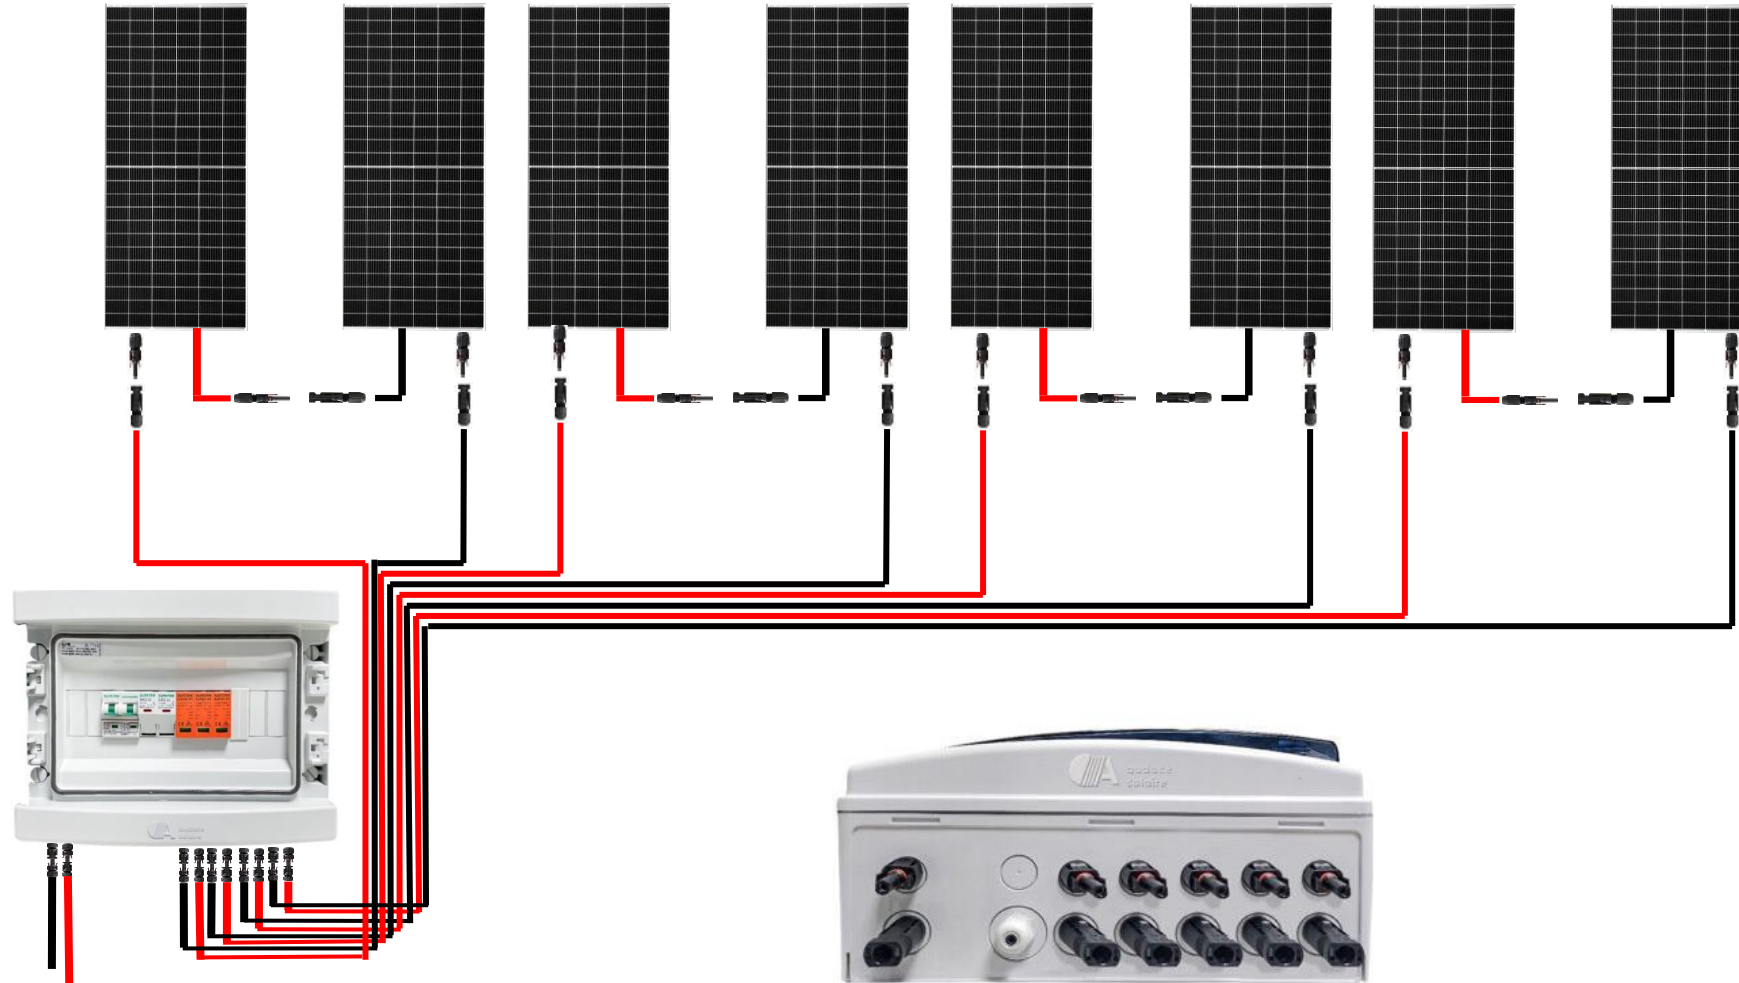

TECH MAROC

**Kit solaire Autonome – 10Kw / 220V/ 12.000Wh
Stockés**

Les composants du kit :

- **Panneaux solaires pré dimensionner au choix.**
 - 10 x panneau solaire 144 cells 450Wc Mono PERC 20,6%
 - 8 x panneau solaire 144 cells 540Wc Mono PERC 20,89%
- 1 x ONDULEUR Hybride/Off-grid **Audace Solaire** Mono 48VDC – 220VAC, 10Kw.
- 4 x Batteries solaires 12V/250 Ah (12.000Wh) **Gel** .
- 1 x Coffret de protection DC photovoltaïque 1000V – 5 String – **Audace Solaire**.
- 2 x Lot de **5 mètres jusqu'à 30 mètres au choix** de câble électrique solaire KBE de 6 mm² (liaison entre le coffret de protection DC et l'onduleur).
- 10 x Lot de 5 mètres de câble électrique solaire KBE de 4 mm² (liaison entre les panneaux solaires et le coffret de protection DC).
- 3 x Lot de 0.5 mètres de câble électrique solaire KBE de 10 mm² (liaison entre la batterie n:1 et la batterie n:2; et entre la batterie n:2 la batterie n:3; et entre la batterie n:3 la batterie n:4).
- 2 x Lot de 1.5 mètres de câble électrique solaire KBE de 10 mm² (liaison entre l'Onduleur et les batteries).
- 9 x Paire (Male/Femelle) Connecteur du câble solaire MC4.
- 10 x cosses M6.

Attention à respecter les polarités des produits. L'inversion de polarité n'est pas prise en garantie et est susceptible d'endommager de manière irréversible votre produit.

SCHÉMA SANS OPTIONS

10 × PANNEAU SOLAIRE 144 CELLS 450Wc Mono PERC 20,6%

SCHÉMA SANS OPTIONS

8 x panneau solaire 144 cells 540Wc Mono PERC 20,89%

CONNEXION COFFRET DC- PANNEAUX

LEDS ÉCRAN D'ACCUEIL DE L'ONDULEUR

Indicateur LED			sens
AC/INV	vert	fixe	la sortie est alimentée par l'entrée AC en mode ligne
		clignotant	la sortie est alimentée par batterie ou PV en mode batterie
CHG	vert	fixe	la batterie est complètement chargée
		clignotant	la batterie est en charge
FAULT	rouge	fixe	condition de panne dans l'onduleur
		clignotant	condition d'avertissement dans l'onduleur