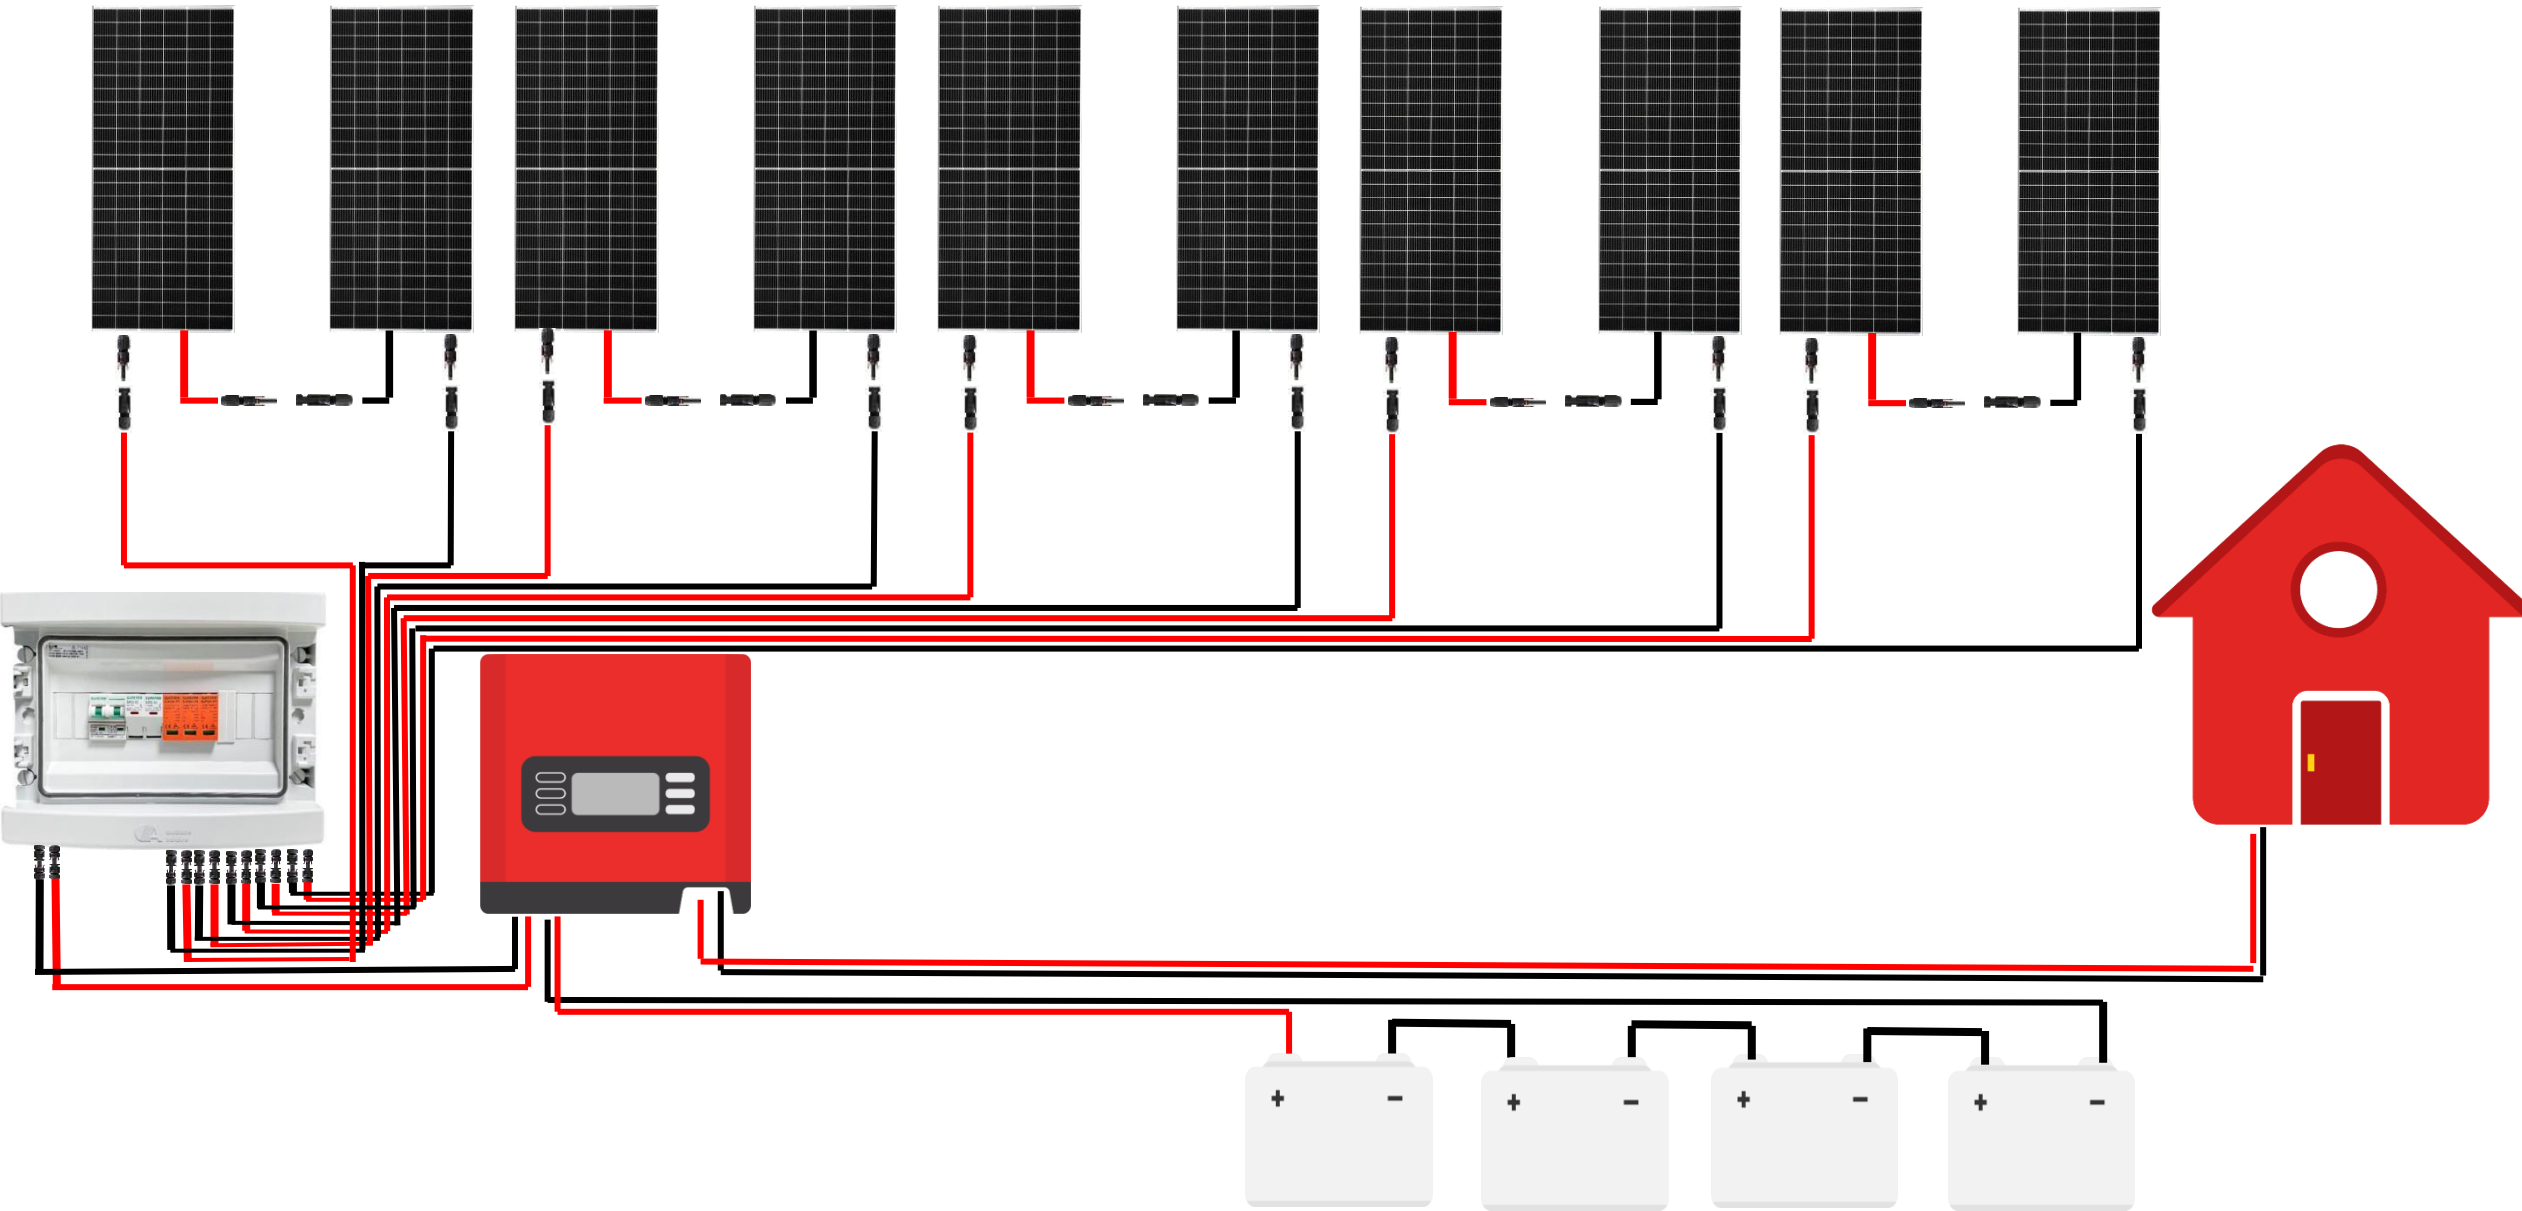

TECH MAROC

**Kit solaire Autonome – 10Kw / 220V/ 12.000Wh
Stockés**

Les composants du kit :

- **Panneaux solaires pré dimensionner au choix.**
 - 10 x panneau solaire 144 cells 450Wc Mono PERC 20,6%
 - 8 x panneau solaire 144 cells 540Wc Mono PERC 20,89%
- 1 x ONDULEUR Hybride/Off-grid **Audace Solaire** Mono 48VDC – 220VAC, 10Kw.
- 4 x Batteries solaires 12V/250 Ah (12.000Wh) **Gel** .
- 1 x Coffret de protection DC photovoltaïque 1000V – 5 String – **Audace Solaire**.
- 2 x Lot de **5 mètres jusqu'à 30 mètres au choix** de câble électrique solaire KBE de 6 mm² (liaison entre le coffret de protection DC et l'onduleur).
- 10 x Lot de 5 mètres de câble électrique solaire KBE de 4 mm² (liaison entre les panneaux solaires et le coffret de protection DC).
- 3 x Lot de 0.5 mètres de câble électrique solaire KBE de 10 mm² (liaison entre la batterie n:1 et la batterie n:2; et entre la batterie n:2 la batterie n:3; et entre la batterie n:3 la batterie n:4).
- 2 x Lot de 1.5 mètres de câble électrique solaire KBE de 10 mm² (liaison entre l'Onduleur et les batteries).
- 9 x Paire (Male/Femelle) Connecteur du câble solaire MC4.
- 10 x cosses M6.

Attention à respecter les polarités des produits. L'inversion de polarité n'est pas prise en garantie et est susceptible d'endommager de manière irréversible votre produit.

SCHÉMA SANS OPTIONS

10 × PANNEAU SOLAIRE 144 CELLS 450Wc Mono PERC 20,6%

SCHÉMA SANS OPTIONS

8 x panneau solaire 144 cells 540Wc Mono PERC 20,89%

CONNEXION COFFRET DC- PANNEAUX

LEDS ÉCRAN D'ACCUEIL DE L'ONDULEUR

Indicateur LED			sens
AC/INV	vert	fixe	la sortie est alimentée par l'entrée AC en mode ligne
		clignotant	la sortie est alimentée par batterie ou PV en mode batterie
CHG	vert	fixe	la batterie est complètement chargée
		clignotant	la batterie est en charge
FAULT	rouge	fixe	condition de panne dans l'onduleur
		clignotant	condition d'avertissement dans l'onduleur