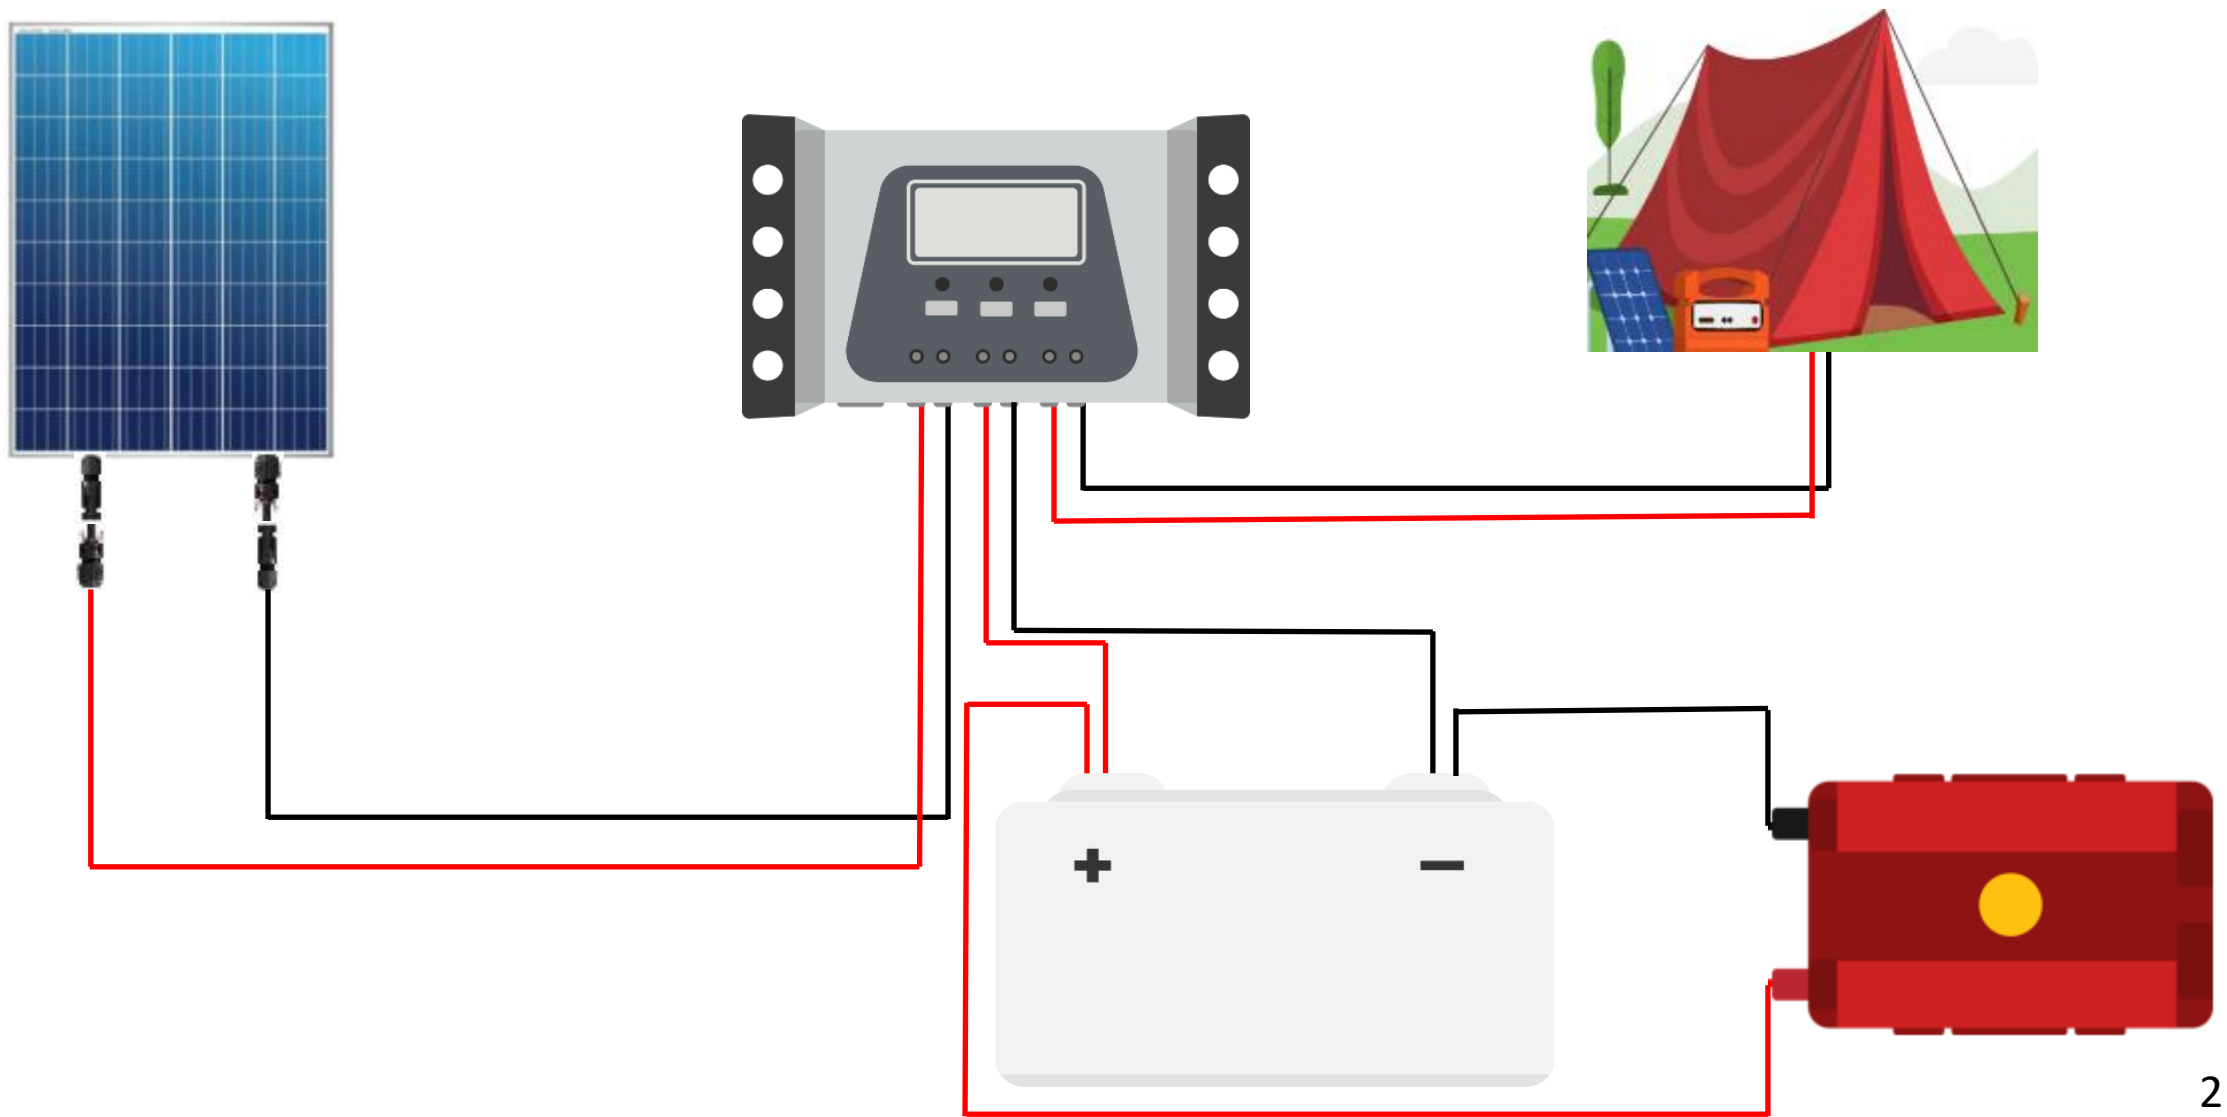

**Kit solaire Camping & Nomade – 100Wc/ 220V/
Batterie 100AH**

- 1 x Panneau solaire polycristallin 100Wc/ 36Cellules.
- 1 x Régulateur de charge 12/24V, 20A/20A, avec LED.
- 1 x Convertisseur pur sinus 300W, 12V/220V.
- 1 x Batterie solaire GEL 12 V / 100AH (1.200Wh).
- 2 x Lot de 5 mètres de câble électrique solaire KBE de 4 mm² (liaison entre le panneau solaire et le régulateur).
- 2 x Lot de 1.5 mètres de câble électrique solaire KBE de 10 mm² (liaison entre le régulateur et la batterie) .
- 2 x Lot de 1.5 mètres de câble électrique solaire KBE de 10 mm² (liaison entre le convertisseur et la batterie) .
- 1 x Paire (Male/Femelle) Connecteur du câble solaire MC4.
- 6 x cosses M6.

Attention à respecter les polarités des produits. L'inversion de polarité n'est pas prise en garantie et est susceptible d'endommager de manière irréversible votre produit.

SCHÉMA SANS OPTIONS

REGULATEUR

Le régulateur protège votre batterie contre la surcharge et contre la décharge profonde. Il tient compte de la température, de l'état de charge et de la tension finale.

- **Tension de système:**12 V (24 V)
- **Courant du panneau:** 20A
- **Courant de sortie du consommateur:** 20A
- **Tension finale de charge:** 13,9 V (27,8 V)
- **Tension de charge rapide:**14,4 V (28,8 V)
- **Protection contre la décharge profonde (LVD):**11,2 V ... 11,6 V
- **Température ambiante admise:**-25 °C à +50 °C

FONCTION DU KIT

- ✓ Les kits camping & nomade sont performant et s'emporte partout... C'est l'outil indispensable pour vous dépannez lors de camping, festival, vacances, plage, ... Portable et pratique et écologique...
- ✓ Vous trouverez même dans cette catégorie des kits solaires Camping & Nomade prêt à monter qui peuvent alimenter jusqu'à 3 ampoules 4h/j; une radio 3h/j; et un téléphone portable 2/j; et une télévision 220 V 3h/j; et + Encore. (*estimation à titre indicative)