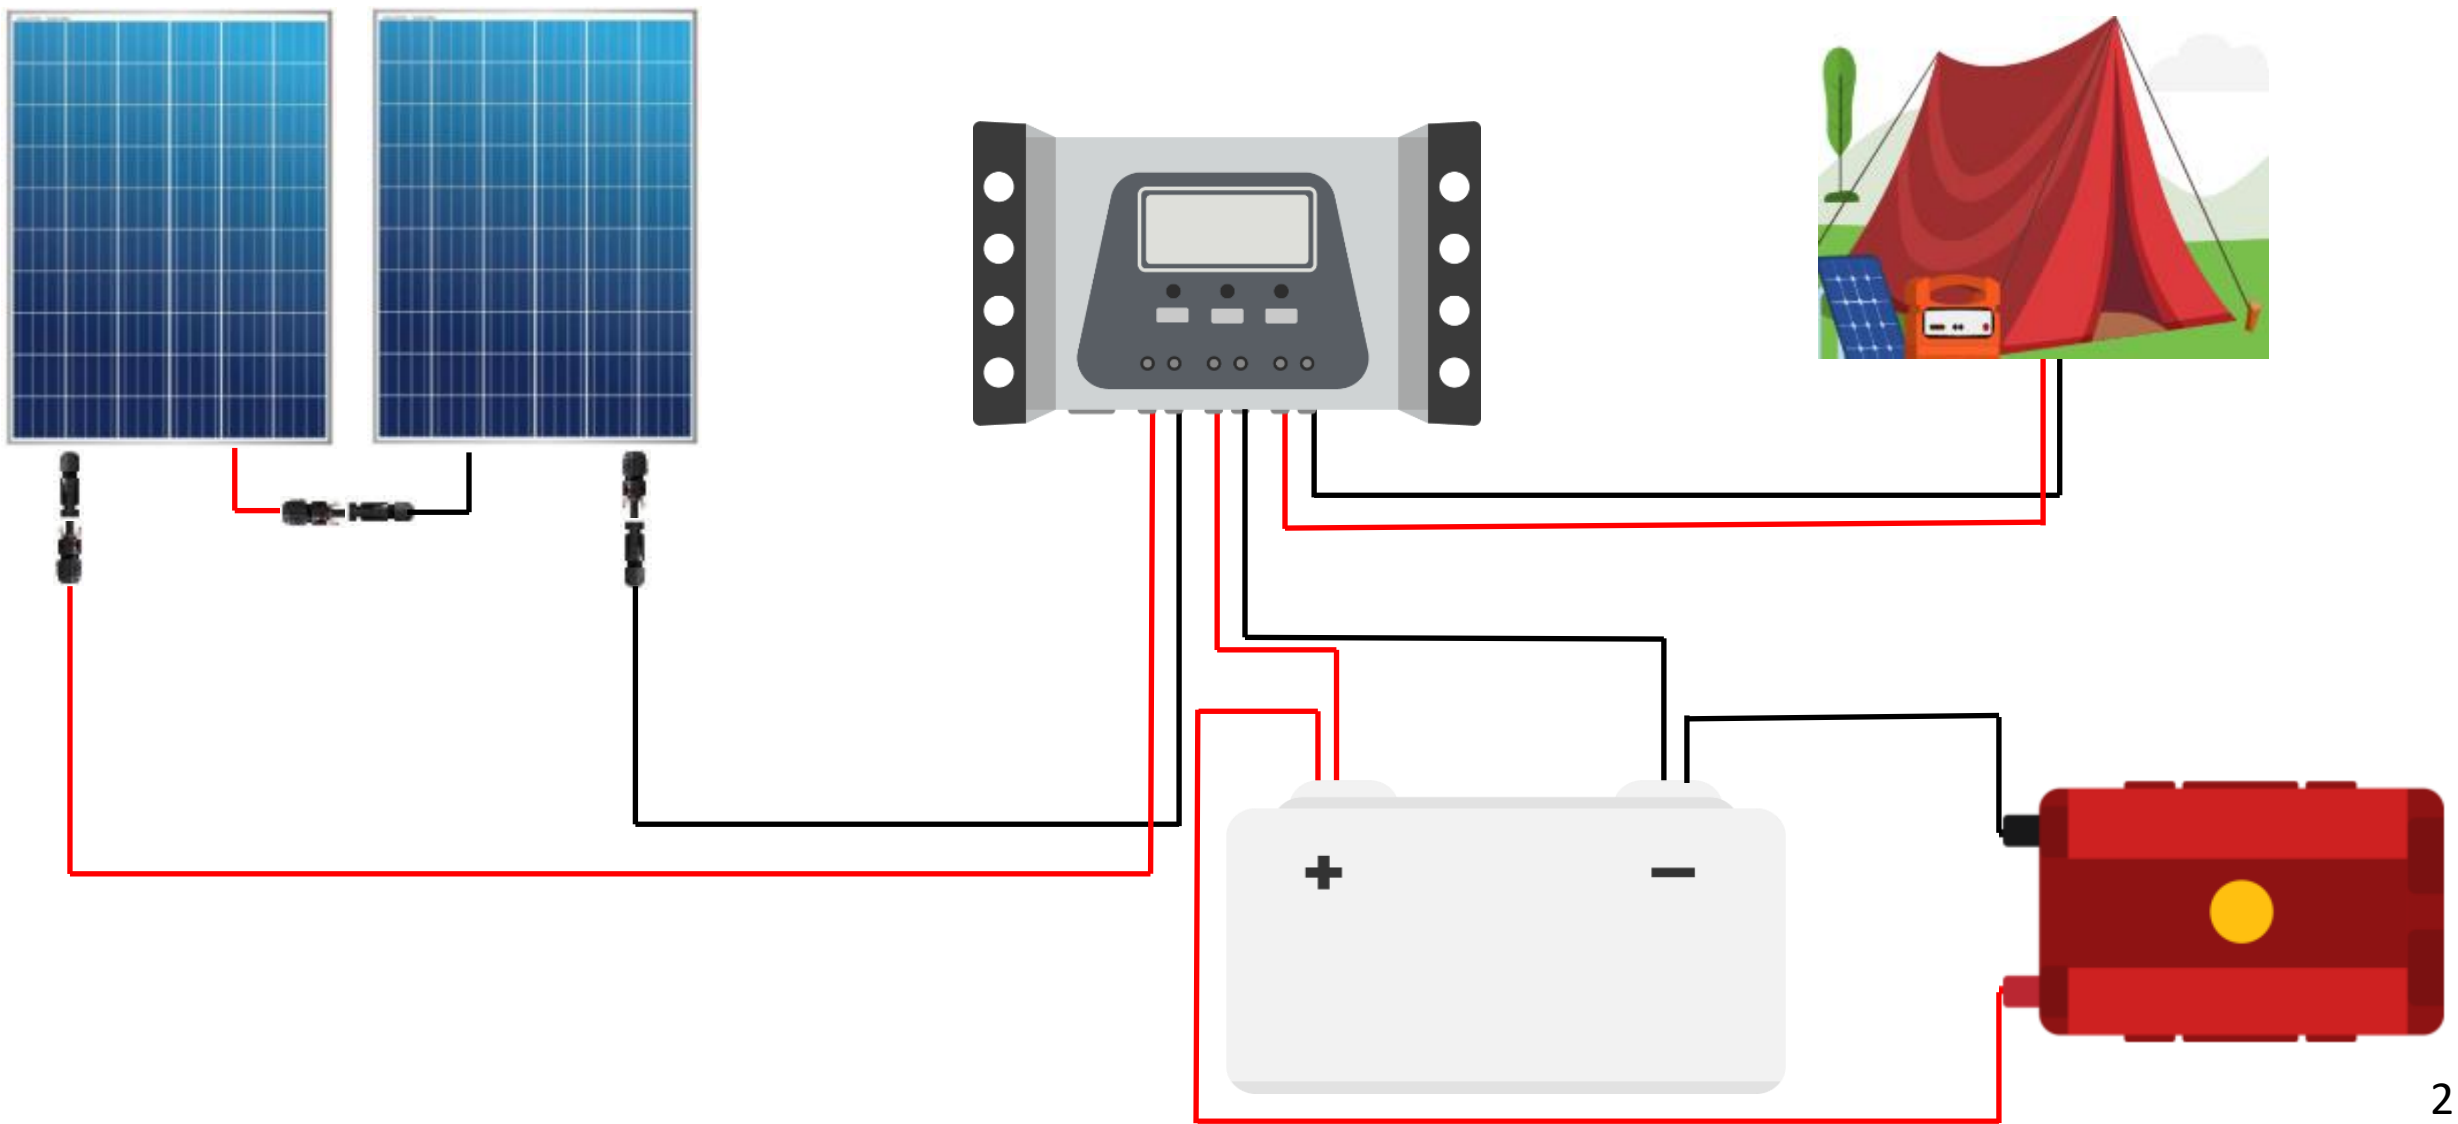

**Kit solaire Camping & Nomade – 200Wc/ 220V/  
Batterie 100AH**

- 2 x Panneau solaire polycristallin 100Wc/ 36Cellules.
- 1 x Régulateur de charge 12/24V, 20A/20A, avec LED.
- 1 x Convertisseur pur sinus 300W, 12V/220V.
- 1 x Batterie solaire GEL 12 V / 100AH (1.200Wh).
- 2 x Lot de 5 mètres de câble électrique solaire KBE de 4 mm<sup>2</sup> (liaison entre le panneau solaire et le régulateur).
- 2 x Lot de 1.5 mètres de câble électrique solaire KBE de 10 mm<sup>2</sup> (liaison entre le régulateur et la batterie) .
- 2 x Lot de 1.5 mètres de câble électrique solaire KBE de 10 mm<sup>2</sup> (liaison entre le convertisseur et la batterie) .
- 1 x Paire (Male/Femelle) Connecteur du câble solaire MC4.
- 6 x cosses M6.

# SCHÉMA SANS OPTIONS

## REGULATEUR

Le régulateur protège votre batterie contre la surcharge et contre la décharge profonde. Il tient compte de la température, de l'état de charge et de la tension finale.

- **Tension de système:**12 V (24 V)
- **Courant du panneau:** 20A
- **Courant de sortie du consommateur:** 20A
- **Tension finale de charge:** 13,9 V (27,8 V)
- **Tension de charge rapide:**14,4 V (28,8 V)
- **Protection contre la décharge profonde (LVD):**11,2 V ... 11,6 V
- **Température ambiante admise:**-25 °C à +50 °C

## FONCTION DU KIT

- ✓ Les kits camping & nomade sont performant et s'emporte partout... C'est l'outil indispensable pour vous dépannez lors de camping, festival, vacances, plage, ... Portable et pratique et écologique...
- ✓ Vous trouverez même dans cette catégorie des kits solaires Camping & Nomade prêt à monter qui peuvent alimenter jusqu'à 3 ampoules 4h/j; une radio 3h/j; et un téléphone portable 2/j; et une télévision 220 V 3h/j; et + Encore. (\*estimation à titre indicative)