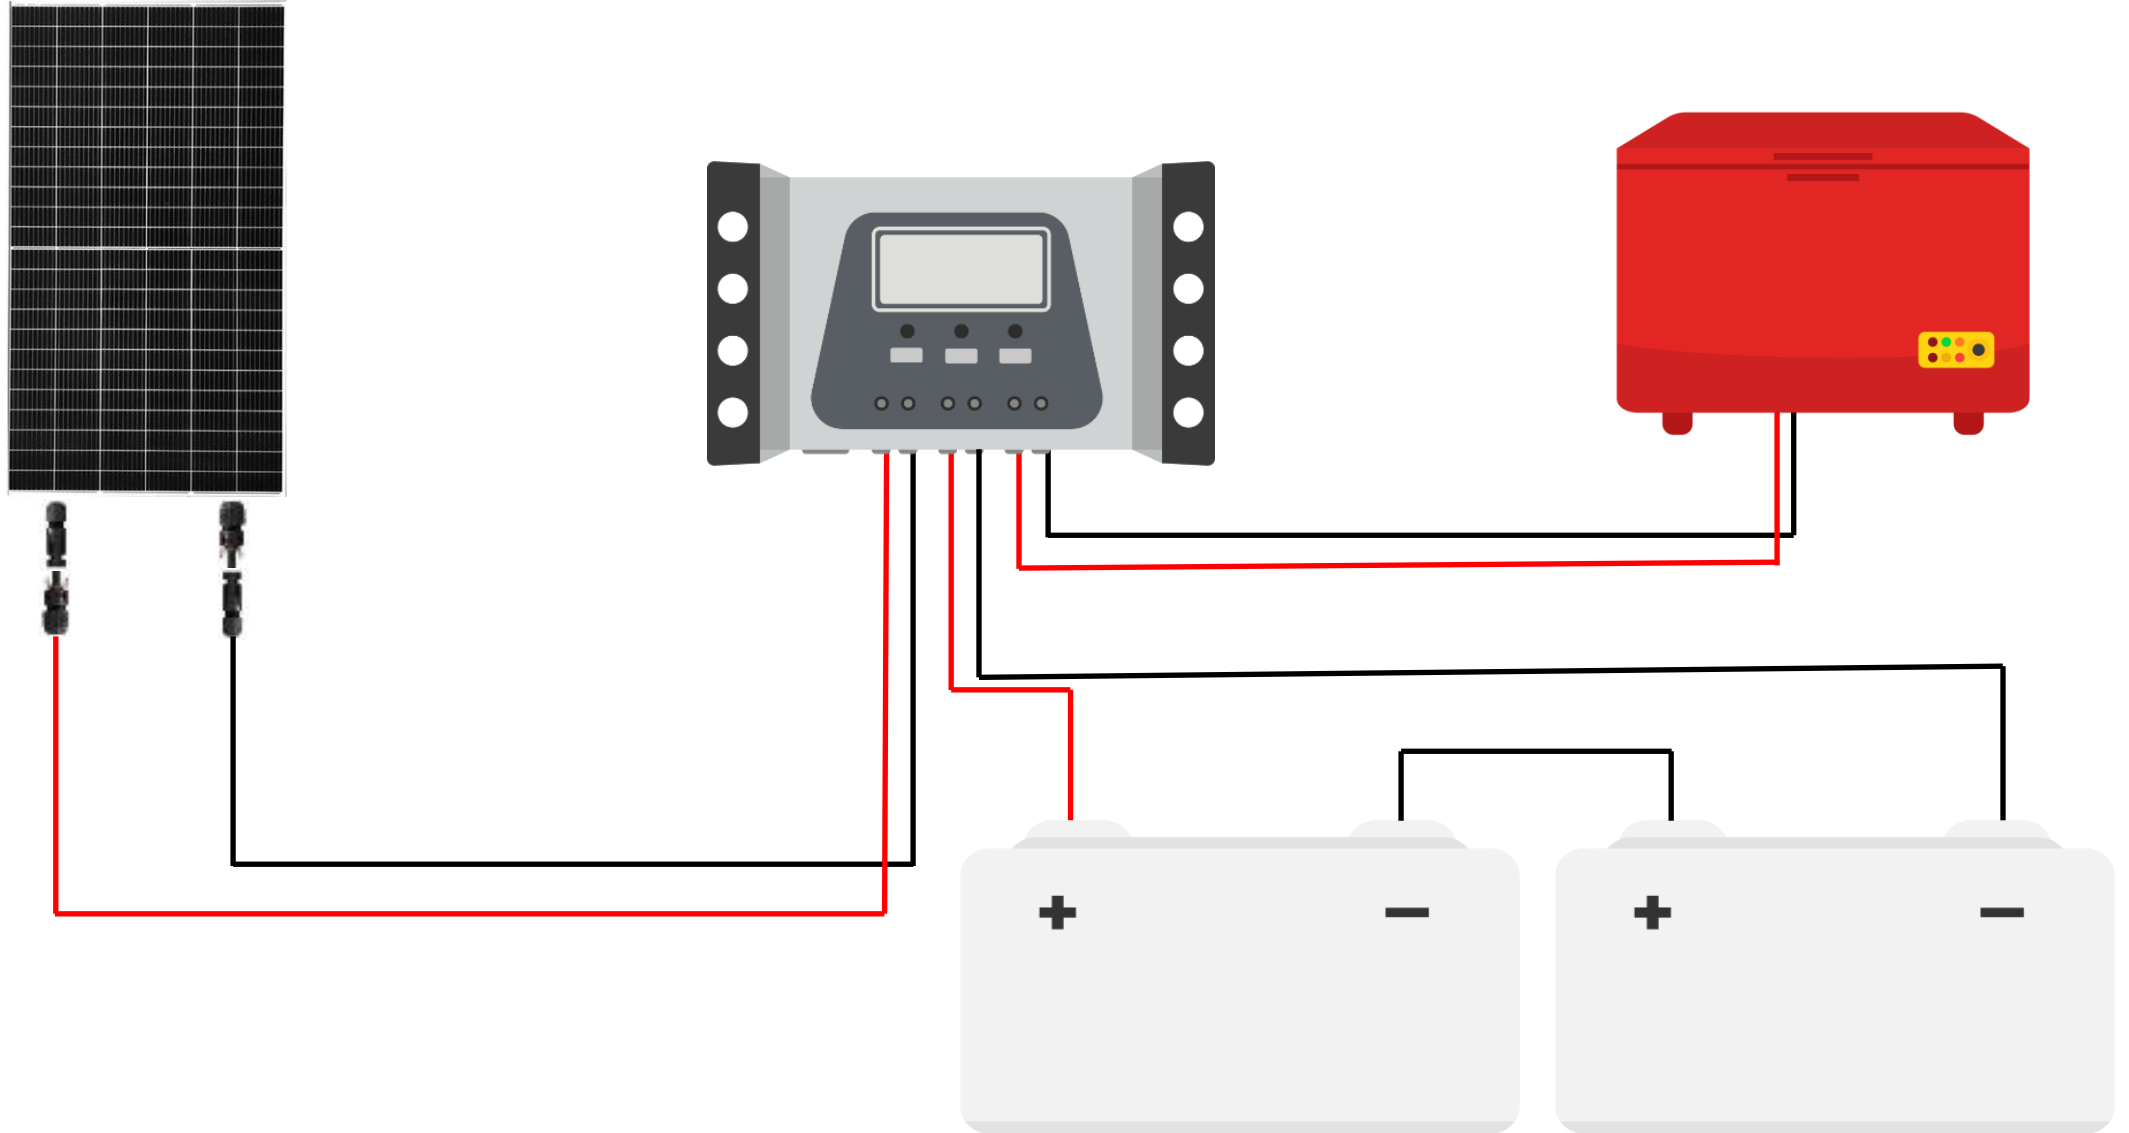

**Kit solaire réfrigérateur/ congélateur dc- 12/24V-
400Wc- 309litres à faible consommation**

- 1 x Réfrigérateur/ congélateur solaire dc 12/24V 309 litres à faible consommation.
- 1 x Panneau solaire 72 Cellules 400Wc
- 1 x Régulateur de charge 12/24V, 30A/20A, avec LCD
- 2 x Batterie solaire 12 V (Optionnelle au choix)
 - BATTERIE Gel 12V 100Ah
 - BATTERIE Lithium 12V 100Ah
- 2 x Lot de 5 mètres de câble électrique solaire KBE de 4 mm² (liaison entre le panneau solaire et le régulateur).
- 2 x Lot de 1.5 mètres de câble électrique solaire KBE de 10 mm² (liaison entre le régulateur et la batterie).
- 1 x Lot de 0.5 mètres de câble électrique solaire KBE de 10 mm² (liaison entre la batterie n:1 et la batterie n:2)
- 1 x Paire (Male/Femelle) Connecteur du câble solaire MC4.
- 6 x cosses M6.

Attention à respecter les polarités des produits. L'inversion de polarité n'est pas prise en garantie et est susceptible d'endommager de manière irréversible votre produit.

SCHÉMA SANS OPTIONS

REGULATEUR DE CHARGE

Tension de système: 12V/24V

Puissance nominale: 450/900W

Courant de charge: 30A

Courant du consommateur: 20A

Tension final de charge: 14.1V/28.2V

Tension de charge rapide: 14.4V/28.8V

FONCTION DU KIT

- ✓ Le kit sert à recharger la batterie auxiliaire appelée aussi batterie de servitude durant la journée.
- ✓ Suivant la puissance solaire installée et les besoins en énergie du véhicule, le kit permettra une complète autonomie ou à défaut un appoint important lors des périodes de stationnement.
- ✓ Le kit panneau solaire sera accompagné d'un coupleur de batterie pour permettre à l'alternateur de recharger également la batterie auxiliaire lorsque le moteur tourne et que la batterie de démarrage est chargée.
- ✓ Ce kit solaire **homogène** et complet vous assurera une source d'électricité d'appoint fiable.