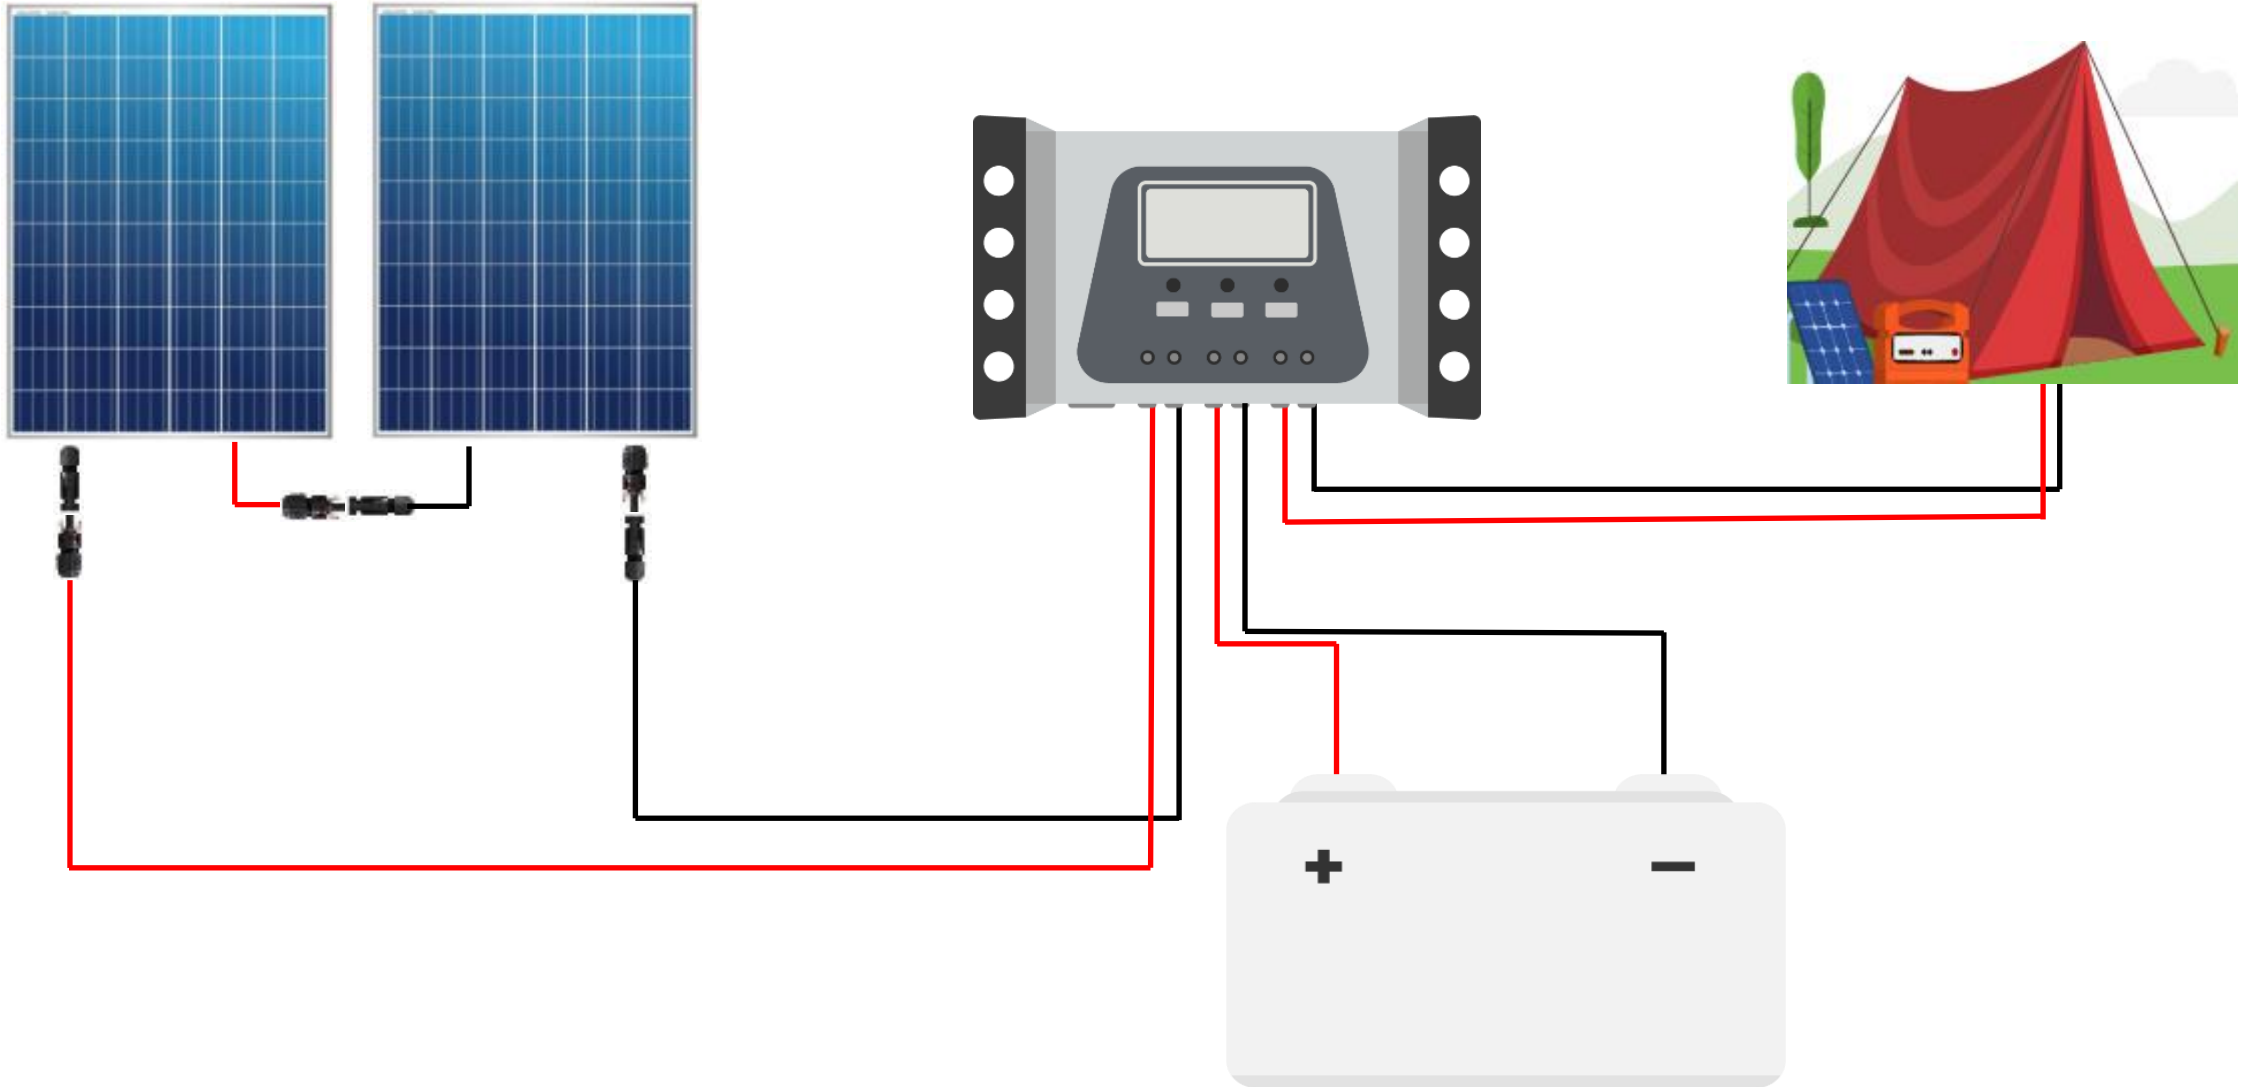

**Kit solaire Camping & Nomade – 200Wc/ 12V/
Batterie 100AH**

- 2 x Panneau solaire polycristallin 100Wc/ 36Cellules.
- 1 x Régulateur de charge 12/24V, 20A/20A, avec LED.
- 1 x Batterie solaire GEL 12 V / 100AH (1.200Wh).
- 2 x Lot de 5 mètres de câble électrique solaire KBE de 4 mm² (liaison entre le panneau solaire et le régulateur).
- 2 x Lot de 1.5 mètres de câble électrique solaire KBE de 10 mm² (liaison entre le régulateur et la batterie) .
- 2 x Lot de 1.5 mètres de câble électrique solaire KBE de 10 mm² (liaison entre le convertisseur et la batterie) .
- 1 x Paire (Male/Femelle) Connecteur du câble solaire MC4.
- 6 x cosses M6.

Attention à respecter les polarités des produits. L'inversion de polarité n'est pas prise en garantie et est susceptible d'endommager de manière irréversible votre produit.

SCHÉMA SANS OPTIONS

REGULATEUR

Le régulateur protège votre batterie contre la surcharge et contre la décharge profonde. Il tient compte de la température, de l'état de charge et de la tension finale.

- **Tension de système:**12 V (24 V)
- **Courant du panneau:** 20A
- **Courant de sortie du consommateur:** 20A
- **Tension finale de charge:** 13,9 V (27,8 V)
- **Tension de charge rapide:**14,4 V (28,8 V)
- **Protection contre la décharge profonde (LVD):**11,2 V ... 11,6 V
- **Température ambiante admise:**-25 °C à +50 °C

FONCTION DU KIT

- ✓ Les kits camping & nomade sont performant et s'emporte partout... C'est l'outil indispensable pour vous dépannez lors de camping, festival, vacances, plage, ... Portable et pratique et écologique...
- ✓ Vous trouverez même dans cette catégorie des kits solaires Camping & Nomade prêt à monter qui peuvent alimenter jusqu'à 3 ampoules 4h/j; une radio 3h/j; et un téléphone portable 2/j; et une télévision 220 V 3h/j; et + Encore. (*estimation à titre indicative)