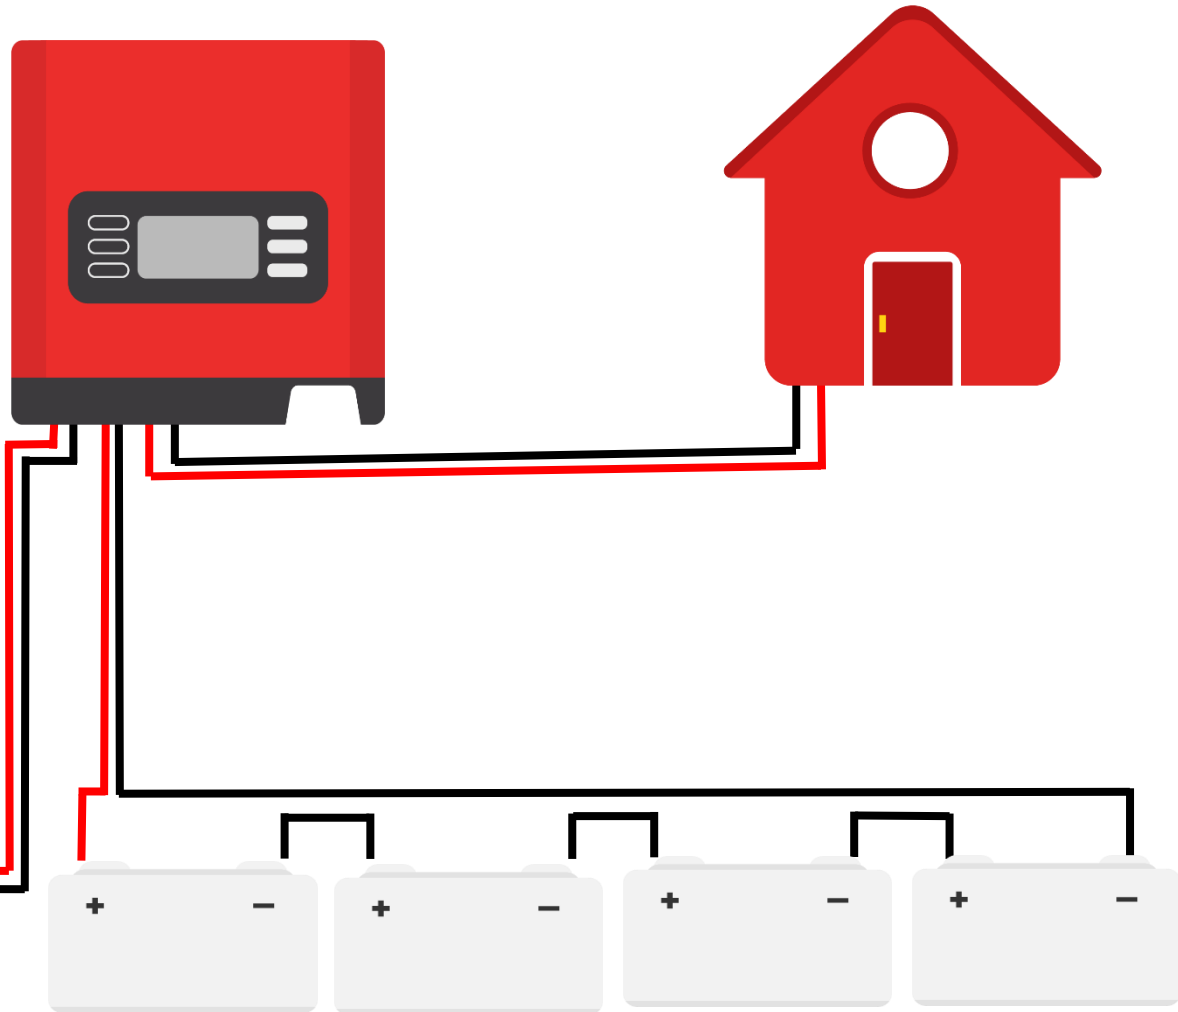

•8x Lot de 5 mètres de câble électrique solaire KBE de 4 mm² (liaison entre les panneaux solaires et le coffret de protection DC).

•3 x Lot de 0.5 mètres de câble électrique solaire KBE de 10 mm² (liaison entre la batterie n:1 et la batterie n:2; et entre la batterie n:2 la batterie n:3; et entre la batterie n:3 la batterie n:4).

•2 x Lot de 1.5 mètres de câble électrique solaire KBE de 10 mm² (liaison entre l'Onduleur et les batteries).

•9 x Paire (Male/Femelle) Connecteur du câble solaire MC4.

•10 x cosses M6.

Attention à respecter les polarités des produits. L'inversion de polarité n'est pas prise en garantie et est susceptible d'endommager de manière irréversible votre produit.

SCHÉMA SANS OPTIONS

4 x PANNEAU SOLAIRE 144CELLS 450Wc Mono Perc 20,6%

SCHÉMA SANS OPTIONS

4 x PANNEAU SOLAIRE 72CELLS 400Wc Mono Perc 20,6%

CONNEXION COFFRET DC- PANNEAUX

LEDS ÉCRAN D'ACCUEIL DE L'ONDULEUR

Indicateur LED			sens
AC/INV	vert	fixe	la sortie est alimentée par l'entrée AC en mode ligne
		clignotant	la sortie est alimentée par batterie ou PV en mode batterie
CHG	vert	fixe	la batterie est complètement chargée
		clignotant	la batterie est en charge
FAULT	rouge	fixe	condition de panne dans l'onduleur
		clignotant	condition d'avertissement dans l'onduleur