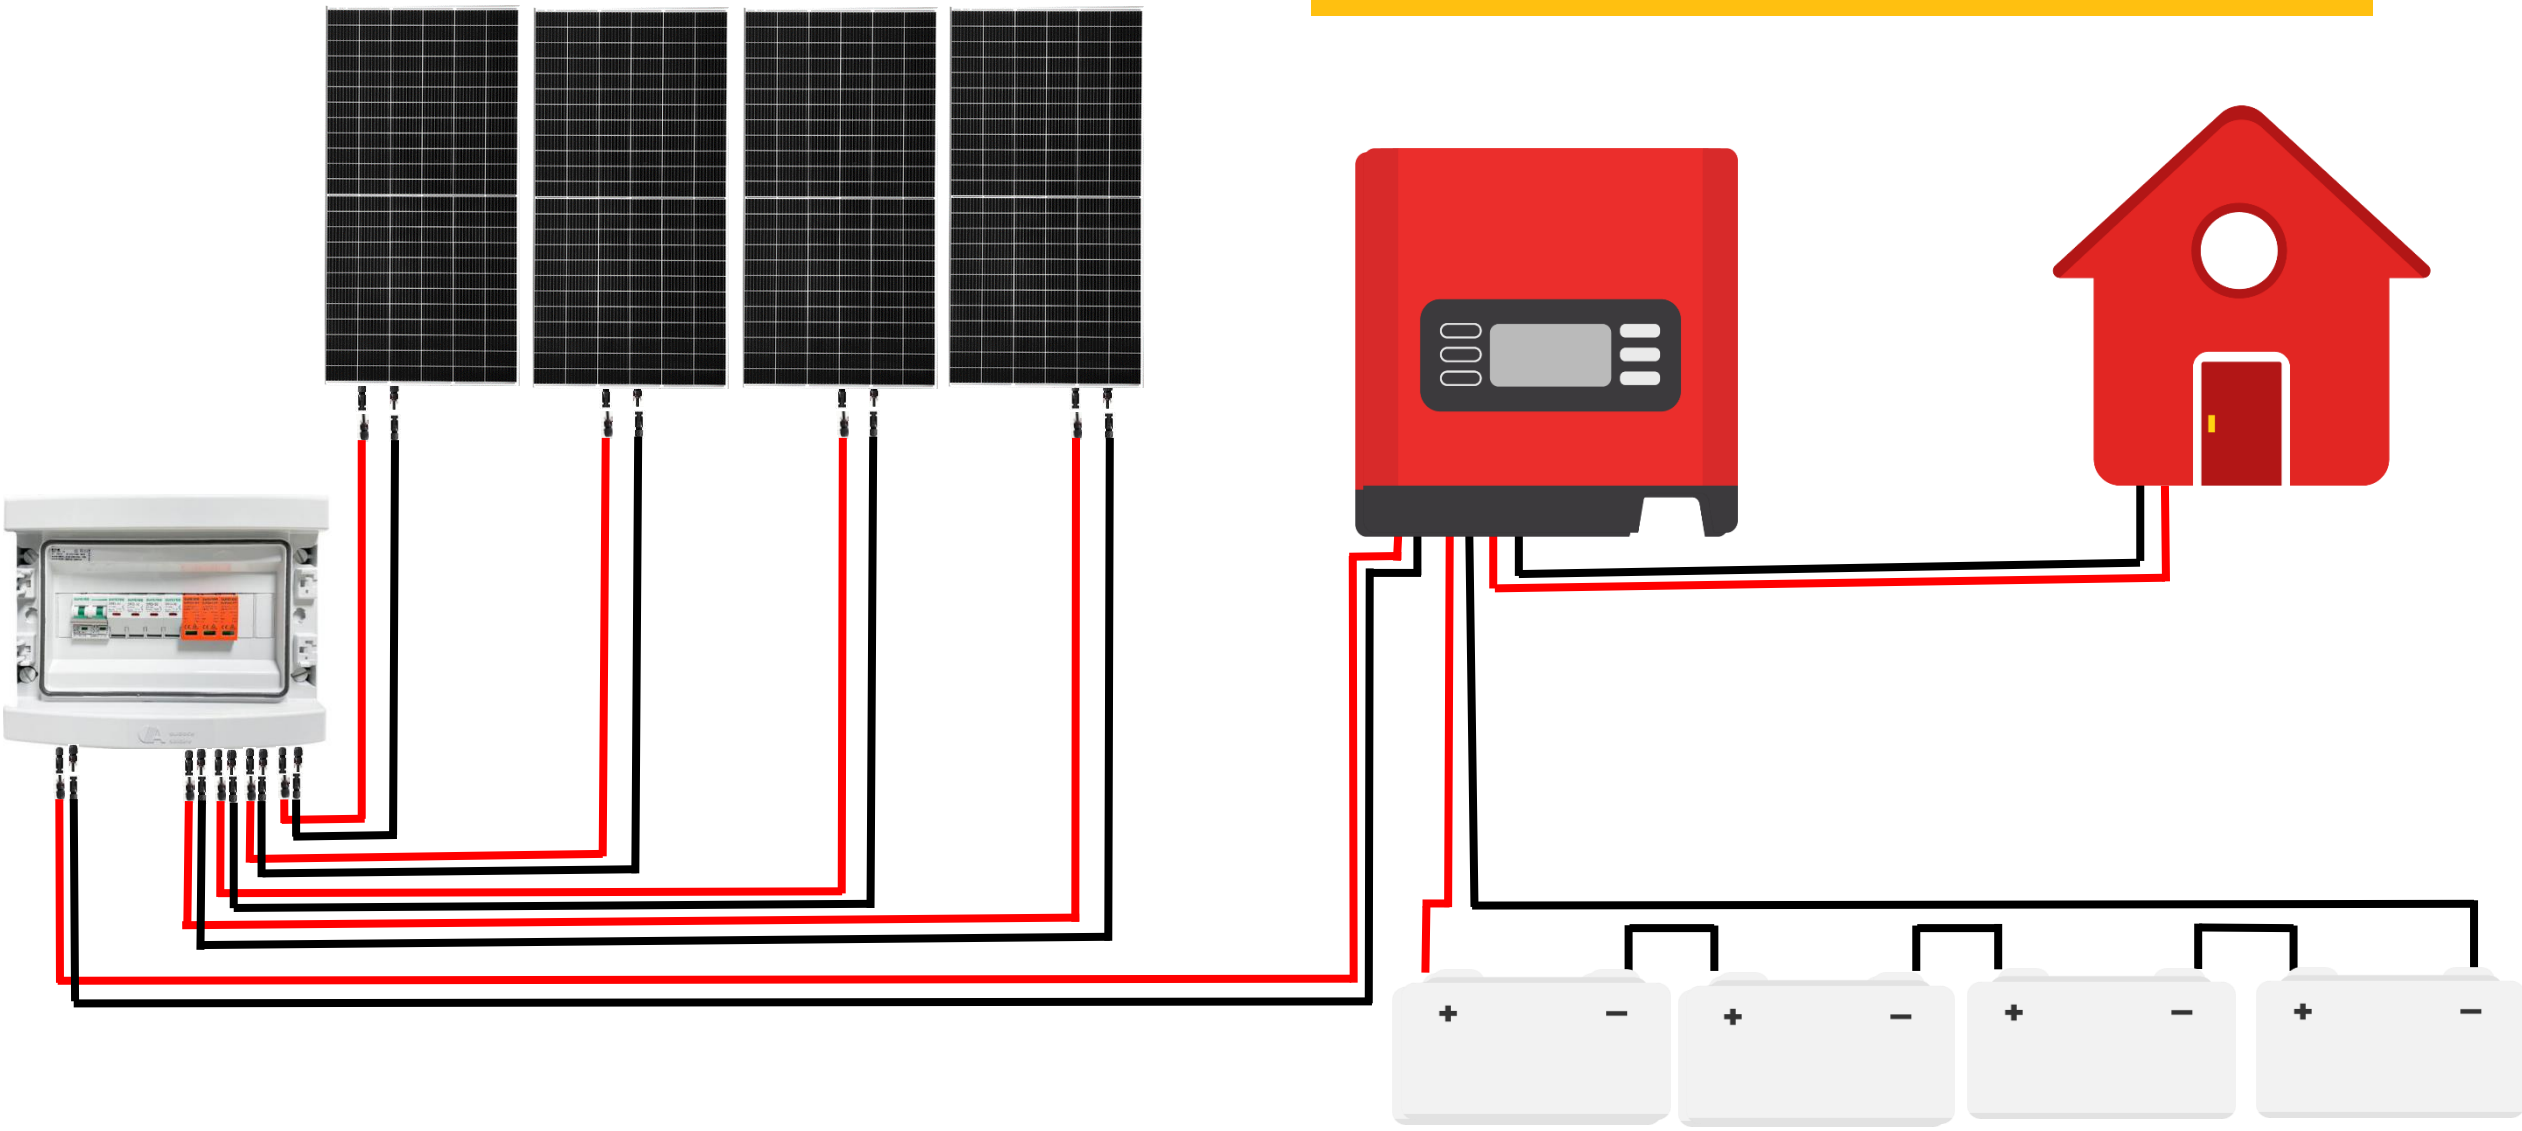

•8x Lot de 5 mètres de câble électrique solaire KBE de 4 mm² (liaison entre les panneaux solaires et le coffret de protection DC).

•3 x Lot de 0.5 mètres de câble électrique solaire KBE de 10 mm² (liaison entre la batterie n:1 et la batterie n:2; et entre la batterie n:2 la batterie n:3; et entre la batterie n:3 la batterie n:4).

•2 x Lot de 1.5 mètres de câble électrique solaire KBE de 10 mm² (liaison entre l'Onduleur et les batteries).

•9 x Paire (Male/Femelle) Connecteur du câble solaire MC4.

•10 x cosses M6.

Attention à respecter les polarités des produits. L'inversion de polarité n'est pas prise en garantie et est susceptible d'endommager de manière irréversible votre produit.

SCHÉMA SANS OPTIONS

4 x PANNEAU SOLAIRE 144CELLS 450Wc Mono Perc 20,6%

SCHÉMA SANS OPTIONS

4 x PANNEAU SOLAIRE 72CELLS 400Wc Mono Perc 20,6%

CONNEXION COFFRET DC- PANNEAUX

LEDS ÉCRAN D'ACCUEIL DE L'ONDULEUR

Indicateur LED			sens
AC/INV	vert	fixe	la sortie est alimentée par l'entrée AC en mode ligne
		clignotant	la sortie est alimentée par batterie ou PV en mode batterie
CHG	vert	fixe	la batterie est complètement chargée
		clignotant	la batterie est en charge
FAULT	rouge	fixe	condition de panne dans l'onduleur
		clignotant	condition d'avertissement dans l'onduleur