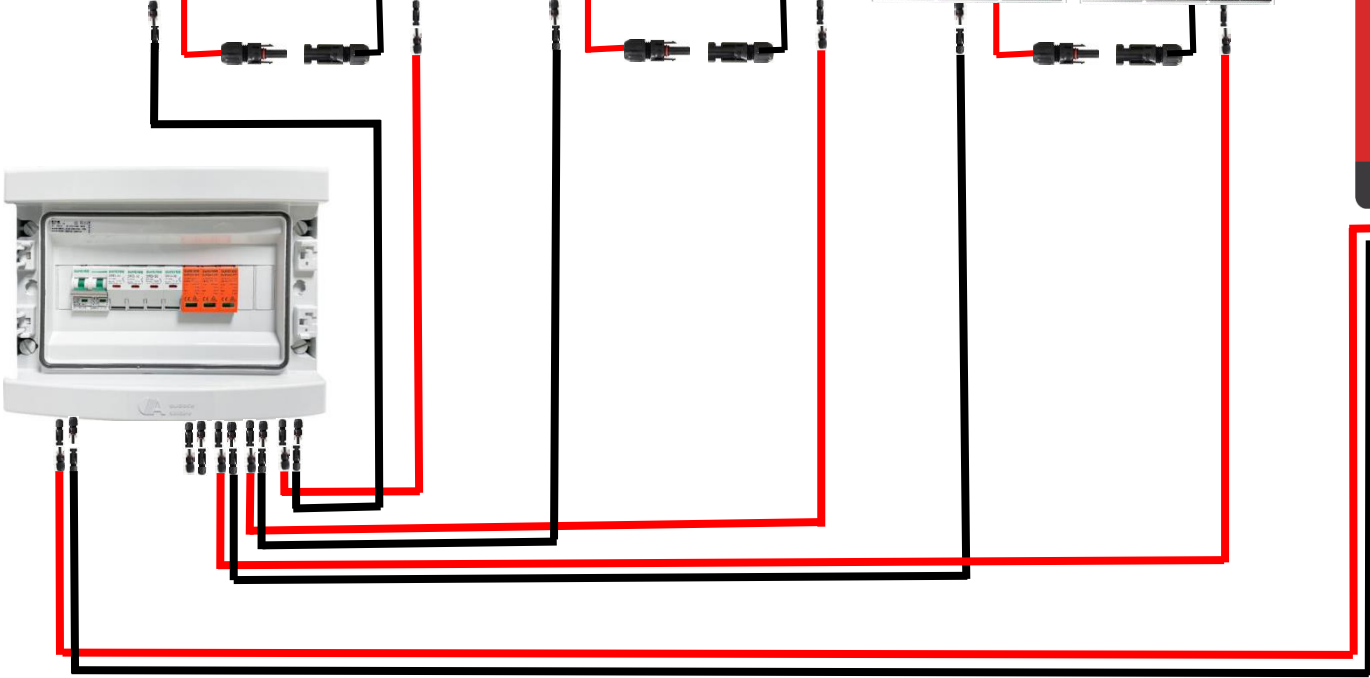

•8x Lot de 5 mètres de câble électrique solaire KBE de 4 mm² (liaison entre les panneaux solaires et le coffret de protection DC).

•3 x Lot de 0.5 mètres de câble électrique solaire KBE de 10 mm² (liaison entre la batterie n:1 et la batterie n:2; et entre la batterie n:2 la batterie n:3; et entre la batterie n:3 la batterie n:4).

•2 x Lot de 1.5 mètres de câble électrique solaire KBE de 10 mm² (liaison entre l'Onduleur et les batteries).

•9 x Paire (Male/Femelle) Connecteur du câble solaire MC4.

•10 x cosses M6.

Attention à respecter les polarités des produits. L'inversion de polarité n'est pas prise en garantie et est susceptible d'endommager de manière irréversible votre produit.

SCHÉMA SANS OPTIONS

4 x PANNEAU SOLAIRE 144CELLS 450Wc Mono Perc 20,6%

SCHÉMA SANS OPTIONS

4 x PANNEAU SOLAIRE 72CELLS 400Wc Mono Perc 20,6%

CONNEXION COFFRET DC- PANNEAUX

LEDS ÉCRAN D'ACCUEIL DE L'ONDULEUR

Indicateur LED			sens
AC/INV	vert	fixe	la sortie est alimentée par l'entrée AC en mode ligne
		clignotant	la sortie est alimentée par batterie ou PV en mode batterie
CHG	vert	fixe	la batterie est complètement chargée
		clignotant	la batterie est en charge
FAULT	rouge	fixe	condition de panne dans l'onduleur
		clignotant	condition d'avertissement dans l'onduleur