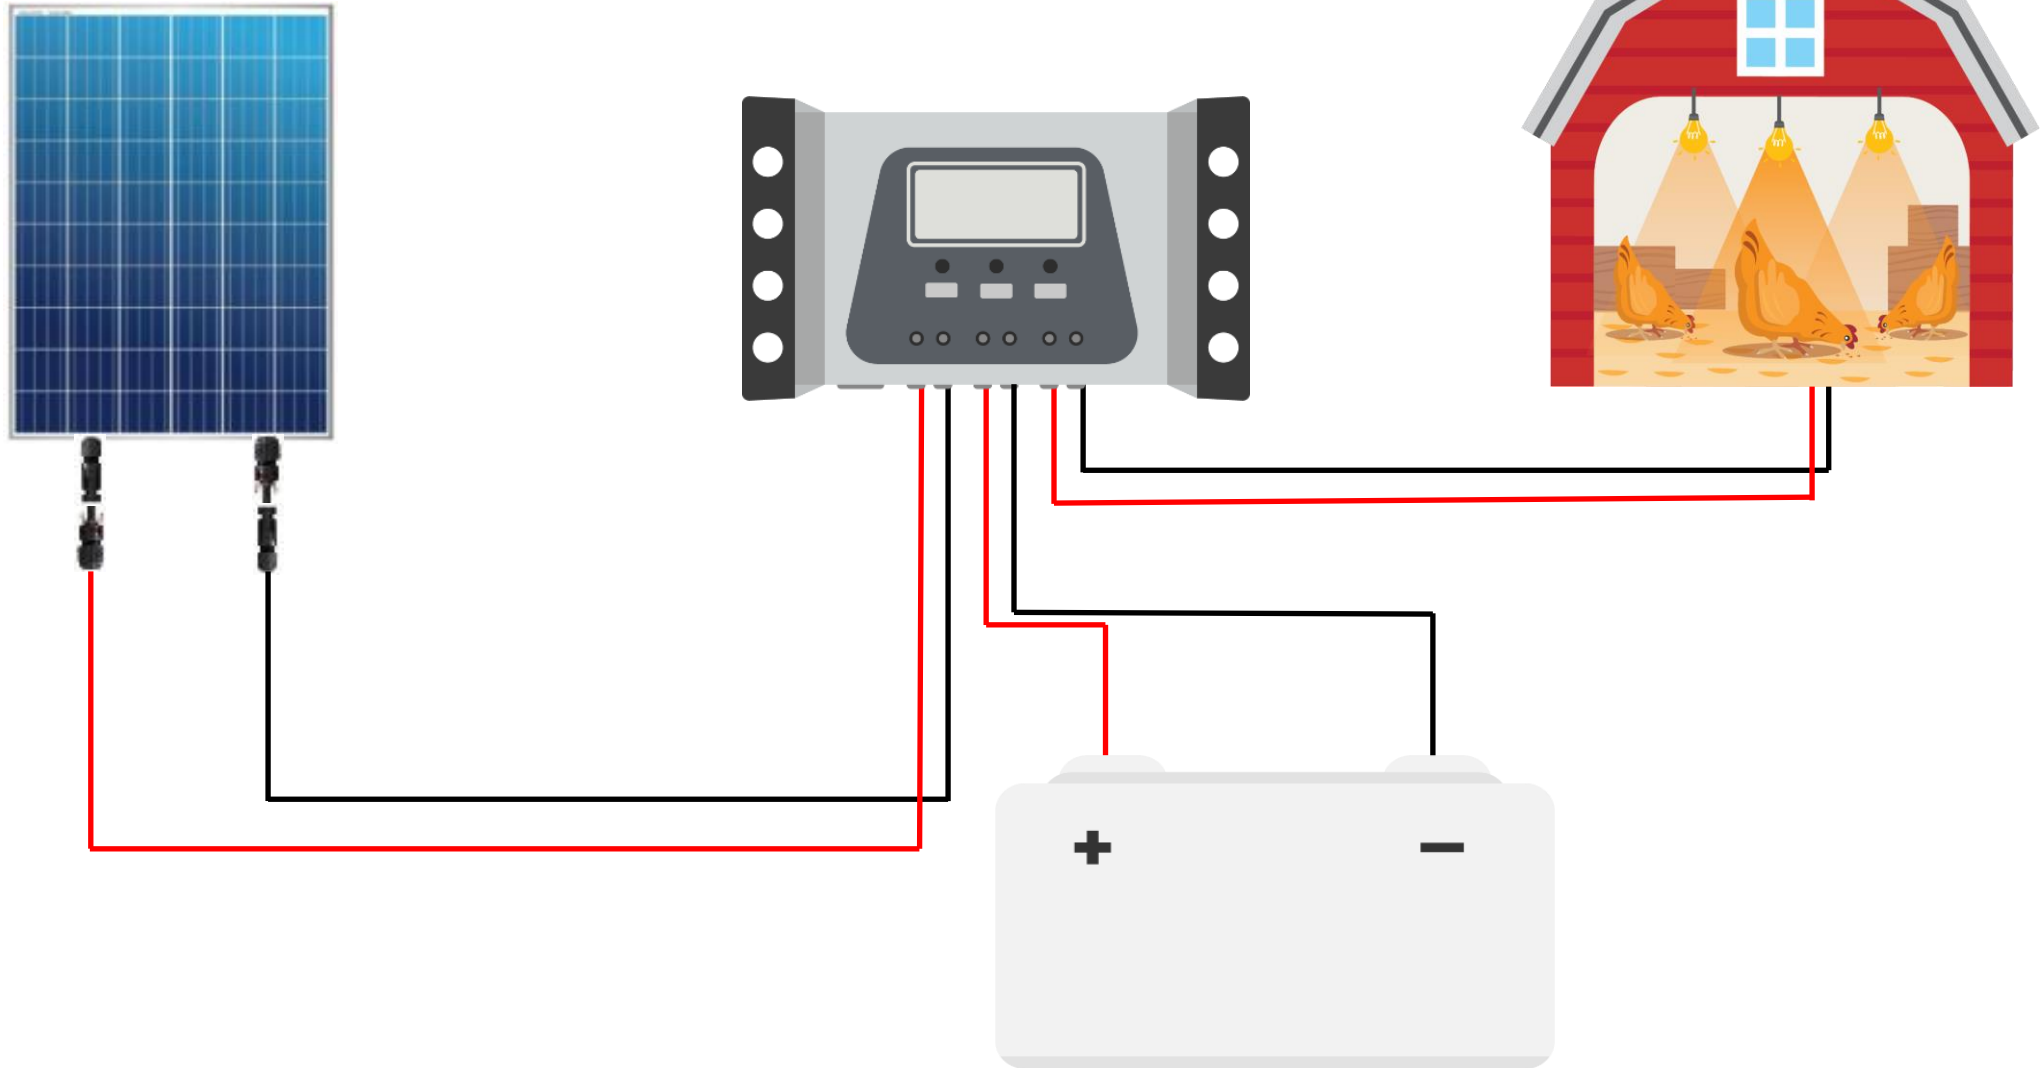

**Kit solaire hangar poulailler 15 Ampoules 12V/6W,  
Autonomie 16Heures/Jour**

- **15 x Ampoules LED 6W 12V DC (B22 ou E27 au choix).**
  - Ampoule B22 LED
  - Ampoule E27 LED
- **1 x Panneau solaire polycristallin 335Wc/ 72Cellules 17,27 %**
- **1 x Régulateur de charge 12/24V, 30A/20A, avec LED**
- **1 x Batterie solaire Gel 12V -200Ah**
- **2 x Lot de 5 mètres jusqu'à 25 mètres au choix de câble électrique solaire KBE de 4 mm<sup>2</sup> (liaison entre le panneau solaire et le régulateur)**
- **2 x Lot de 1.5 mètres de câble électrique solaire KBE de 10 mm<sup>2</sup> (liaison entre le régulateur et la batterie).**
- **1 x Paire (Male/Femelle) Connecteur du câble solaire MC4.**
- **4 x cosses M6.**

# SCHÉMA SANS OPTIONS

## **REGULATEUR DE CHARGE MPPT 3020 12/24V, 30A/20A**

**Tension de système: 12V/24V**

**Puissance nominale: 450/900W**

**Courant de charge: 30A**

**Courant du consommateur: 20A**

**Tension final de charge: 14.1V/28.2V**

## FONCTION DU KIT

- ✓ **Le kit sert à recharger la batterie auxiliaire appelée aussi batterie de servitude durant la journée.**
- ✓ **Suivant la puissance solaire installée et les besoins en énergie du véhicule, le kit permettra une complète autonomie ou à défaut un appoint important lors des périodes de stationnement.**
- ✓ **Le kit panneau solaire sera accompagné d'un coupleur de batterie pour permettre à l'alternateur de recharger également la batterie auxiliaire lorsque le moteur tourne et que la batterie de démarrage est chargée.**
- ✓ **Ce kit solaire homogène et complet vous assurera une source d'électricité d'appoint fiable.**