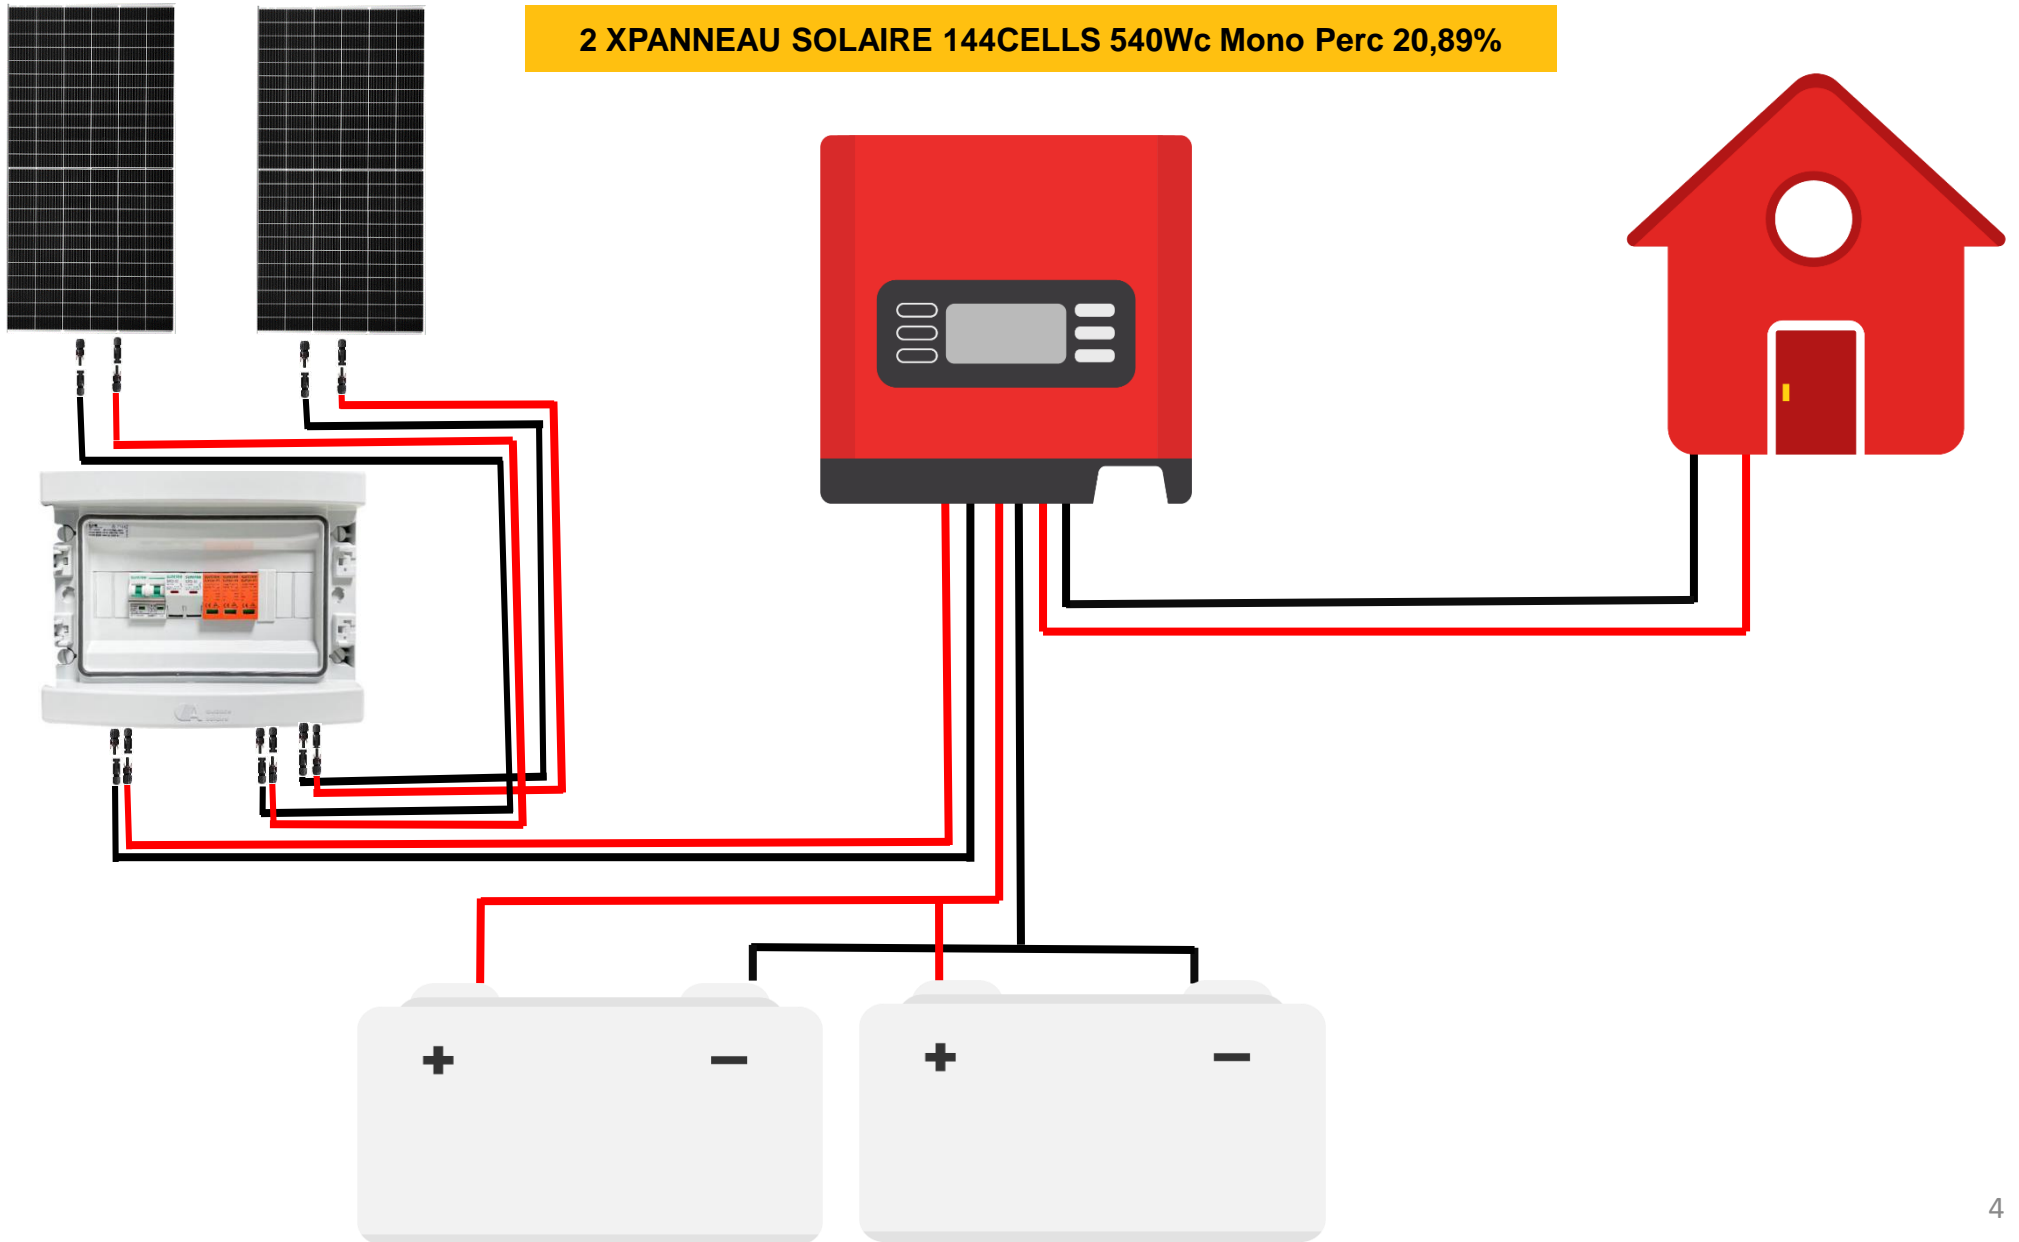

- **1 x Coffret de protection DC photovoltaïque 1000V – 2 String – Audace Solaire.**

- **2 x Lot de 5 mètres jusqu'à 30 mètres au choix de câble électrique solaire KBE de 6 mm² (liaison entre le coffret de protection DC et l'onduleur).**

- **4 x Lot de 5 mètres de câble électrique solaire KBE de 4 mm² (liaison entre les panneaux solaires et le coffret de protection DC).**

- **2 x Lot de 1.5 mètres de câble électrique solaire KBE de 10 mm² (liaison entre l'Onduleur et les batteries).**

Attention à respecter les polarités des produits. L'inversion de polarité n'est pas prise en garantie et est susceptible d'endommager de manière irréversible votre produit.

SCHÉMA SANS OPTIONS

4 X PANNEAU SOLAIRE 60 CELLS 280Wc Poly 17,21

SCHÉMA SANS OPTIONS

2 X PANNEAU SOLAIRE 144CELLS 540Wc Mono Perc 20,89%

CONNEXION COFFRET DC- PANNEAUX

LEDS ÉCRAN D'ACCUEIL DE L'ONDULEUR

Indicateur LED			sens
AC/INV	vert	fixe	la sortie est alimentée par l'entrée AC en mode ligne
		clignotant	la sortie est alimentée par batterie ou PV en mode batterie
CHG	vert	fixe	la batterie est complètement chargée
		clignotant	la batterie est en charge
FAULT	rouge	fixe	condition de panne dans l'onduleur
		clignotant	condition d'avertissement dans l'onduleur