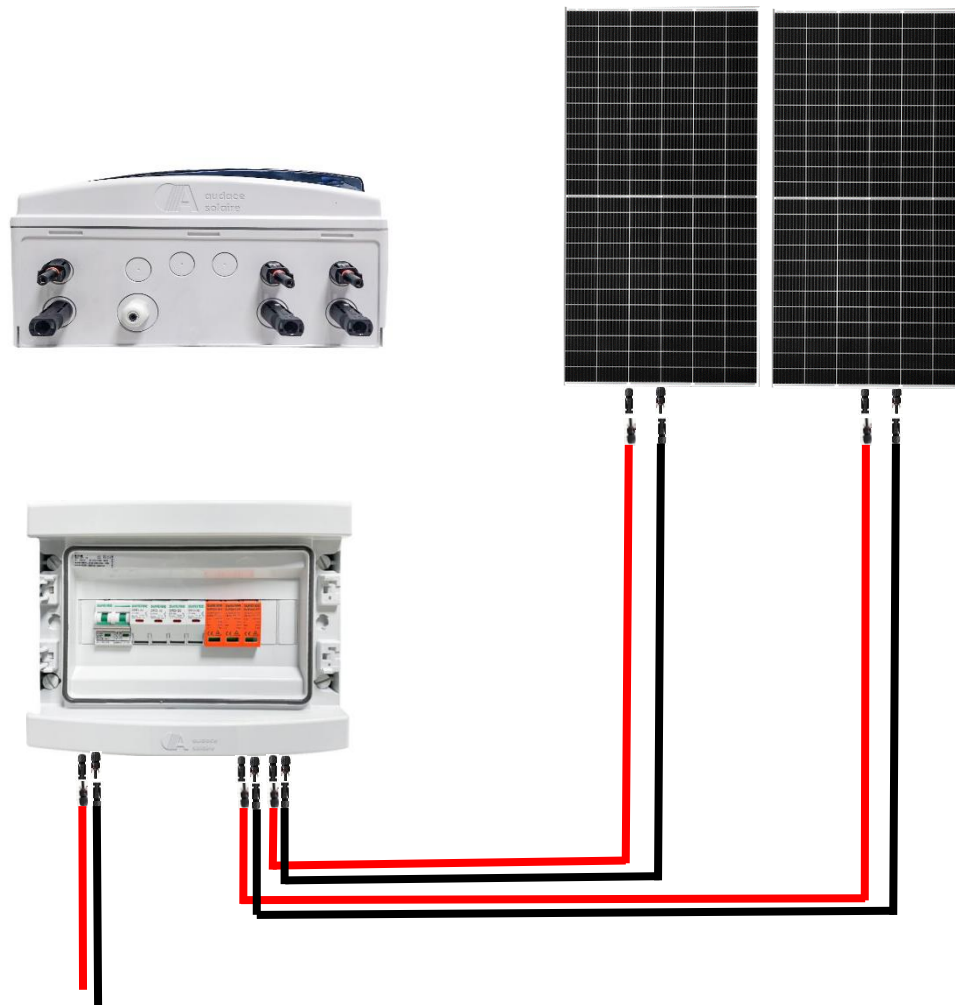

- **4 x Lot de 5 mètres de câble électrique solaire KBE de 4 mm² (liaison entre les panneaux solaires et le coffret de protection DC).**

- **2 x Lot de 1.5 mètres de câble électrique solaire KBE de 10 mm² (liaison entre l'Onduleur et les batteries).**

- **2 x Lot de 0.5 mètres de câble électrique solaire KBE de 10 mm² (liaison entre la batterie n:1 et la batterie n:2) .**

- **5 x Paire (Male/Femelle) Connecteur du câble solaire MC4.**

- **8 x cosses M6.**

Attention à respecter les polarités des produits. L'inversion de polarité n'est pas prise en garantie et est susceptible d'endommager de manière irréversible votre produit.

SCHÉMA SANS OPTIONS

4 X PANNEAU SOLAIRE 60 CELLS 280Wc Poly 17,21

SCHÉMA SANS OPTIONS

2 X PANNEAU SOLAIRE 144CELLS 540Wc Mono Perc 20,89%

CONNEXION COFFRET DC- PANNEAUX

LEDS ÉCRAN D'ACCUEIL DE L'ONDULEUR

Indicateur LED			sens
AC/INV	vert	fixe	la sortie est alimentée par l'entrée AC en mode ligne
		clignotant	la sortie est alimentée par batterie ou PV en mode batterie
CHG	vert	fixe	la batterie est complètement chargée
		clignotant	la batterie est en charge
FAULT	rouge	fixe	condition de panne dans l'onduleur
		clignotant	condition d'avertissement dans l'onduleur