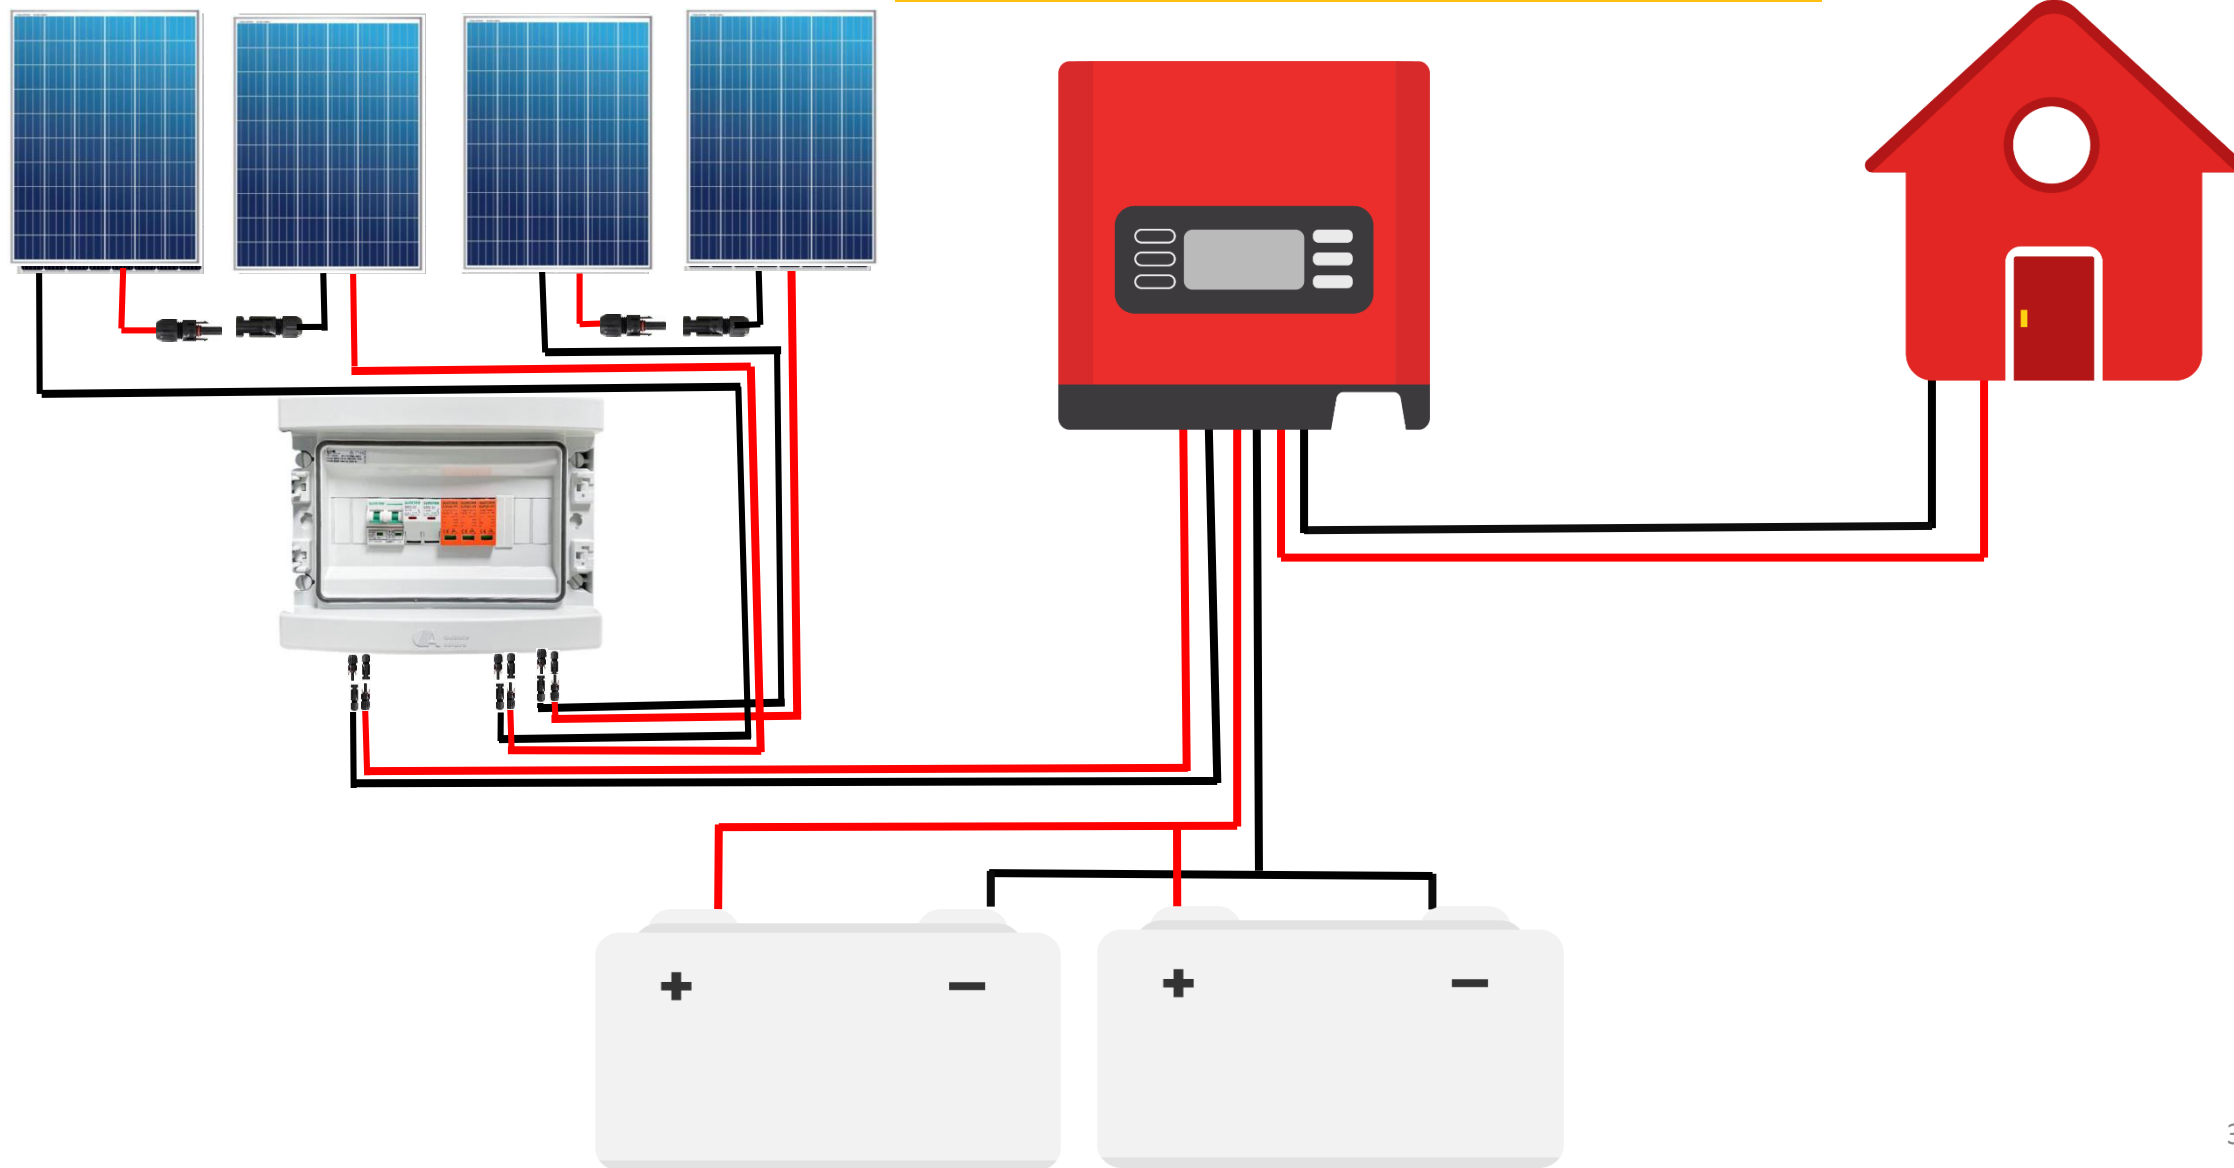

- **4 x Lot de 5 mètres de câble électrique solaire KBE de 4 mm² (liaison entre les panneaux solaires et le coffret de protection DC).**

- **2 x Lot de 1.5 mètres de câble électrique solaire KBE de 10 mm² (liaison entre l'Onduleur et les batteries).**

Attention à respecter les polarités des produits. L'inversion de polarité n'est pas prise en garantie et est susceptible d'endommager de manière irréversible votre produit.

SCHÉMA SANS OPTIONS

4 X PANNEAU SOLAIRE 60 CELLS 280Wc Poly 17,21

SCHÉMA SANS OPTIONS

2 X PANNEAU SOLAIRE 144CELLS 540Wc Mono Perc 20,89%

CONNEXION COFFRET DC- PANNEAUX

LEDS ÉCRAN D'ACCUEIL DE L'ONDULEUR

Indicateur LED			sens
AC/INV	vert	fixe	la sortie est alimentée par l'entrée AC en mode ligne
		clignotant	la sortie est alimentée par batterie ou PV en mode batterie
CHG	vert	fixe	la batterie est complètement chargée
		clignotant	la batterie est en charge
FAULT	rouge	fixe	condition de panne dans l'onduleur
		clignotant	condition d'avertissement dans l'onduleur