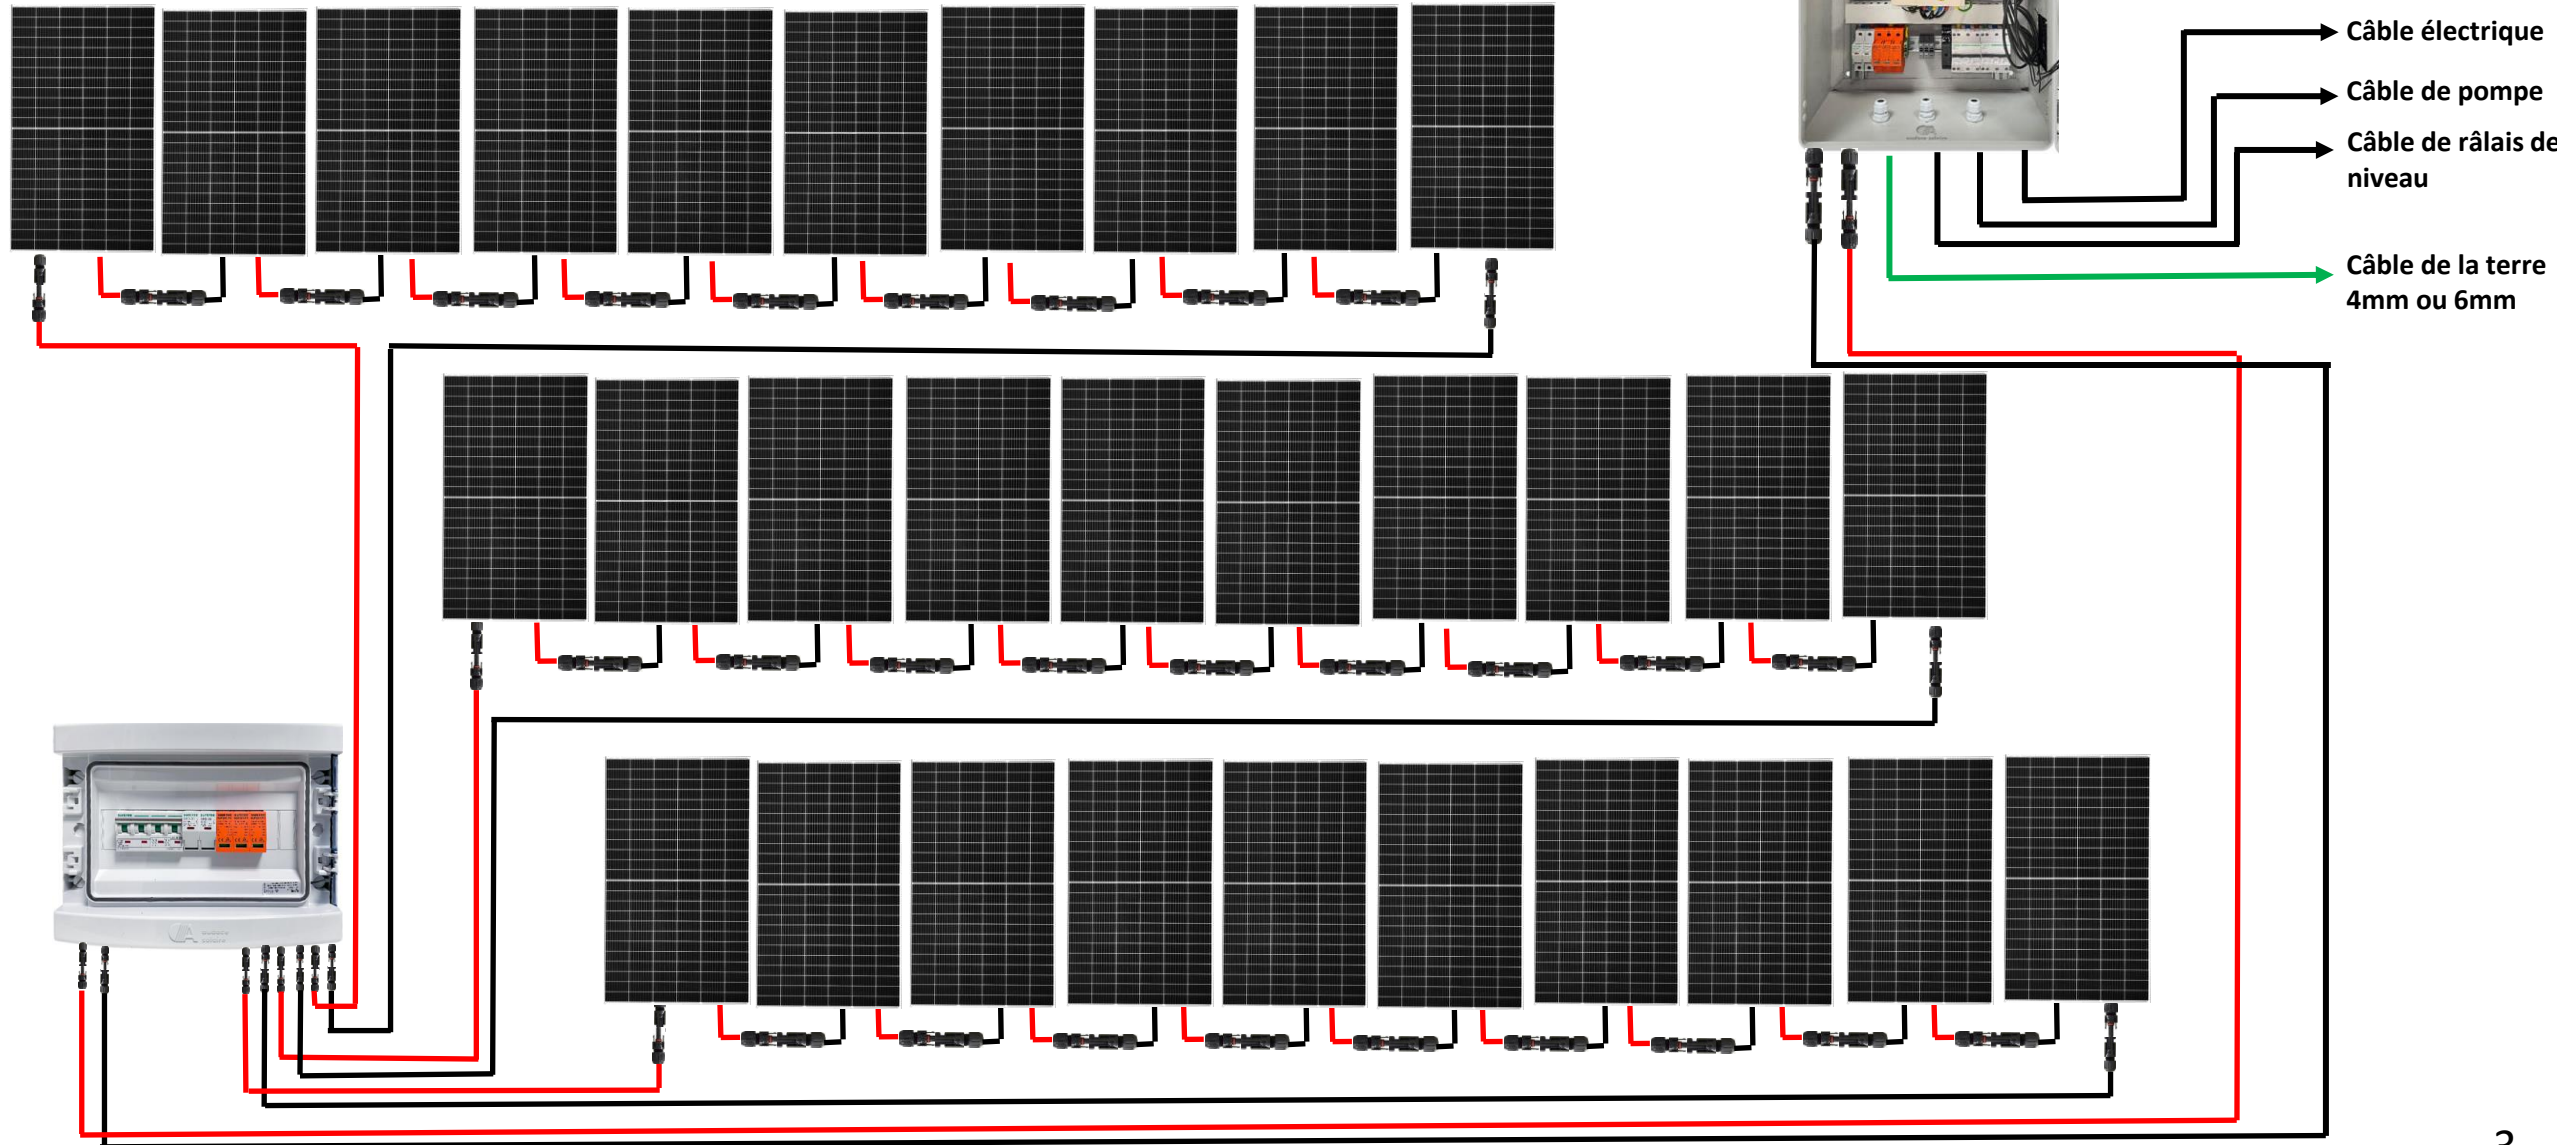

30x PANNEAU SOLAIRE 144 CELLS 540 Wc Mono PERC 20,89%

SCHÉMA SANS OPTIONS