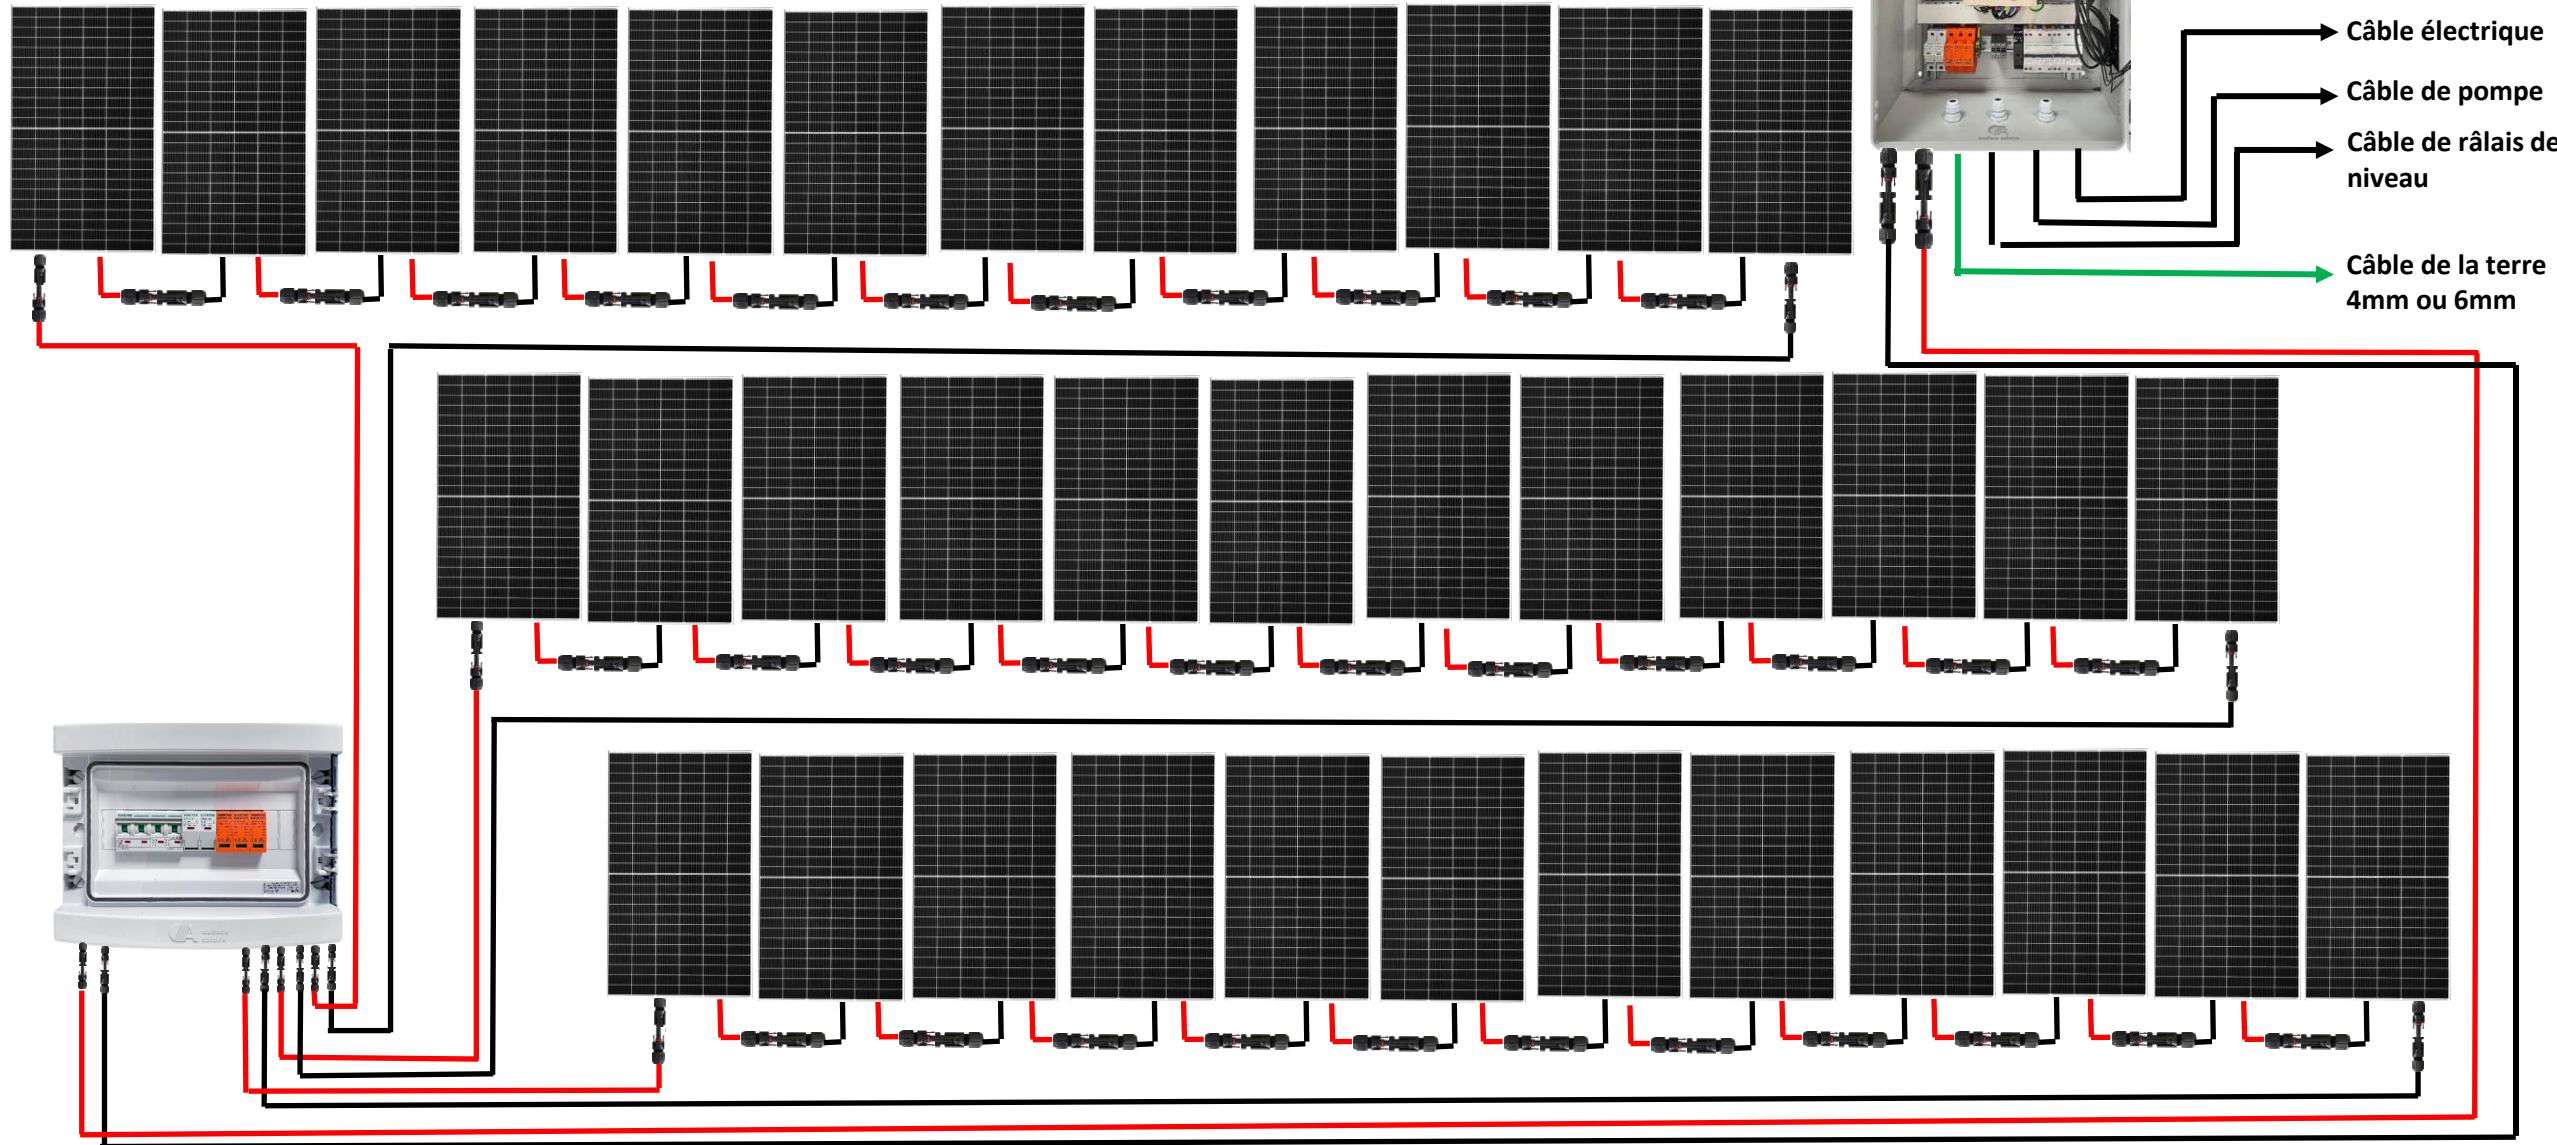

36x PANNEAU SOLAIRE 144 CELLS 450 Wc Mono PERC 20,6%

SCHÉMA SANS OPTIONS