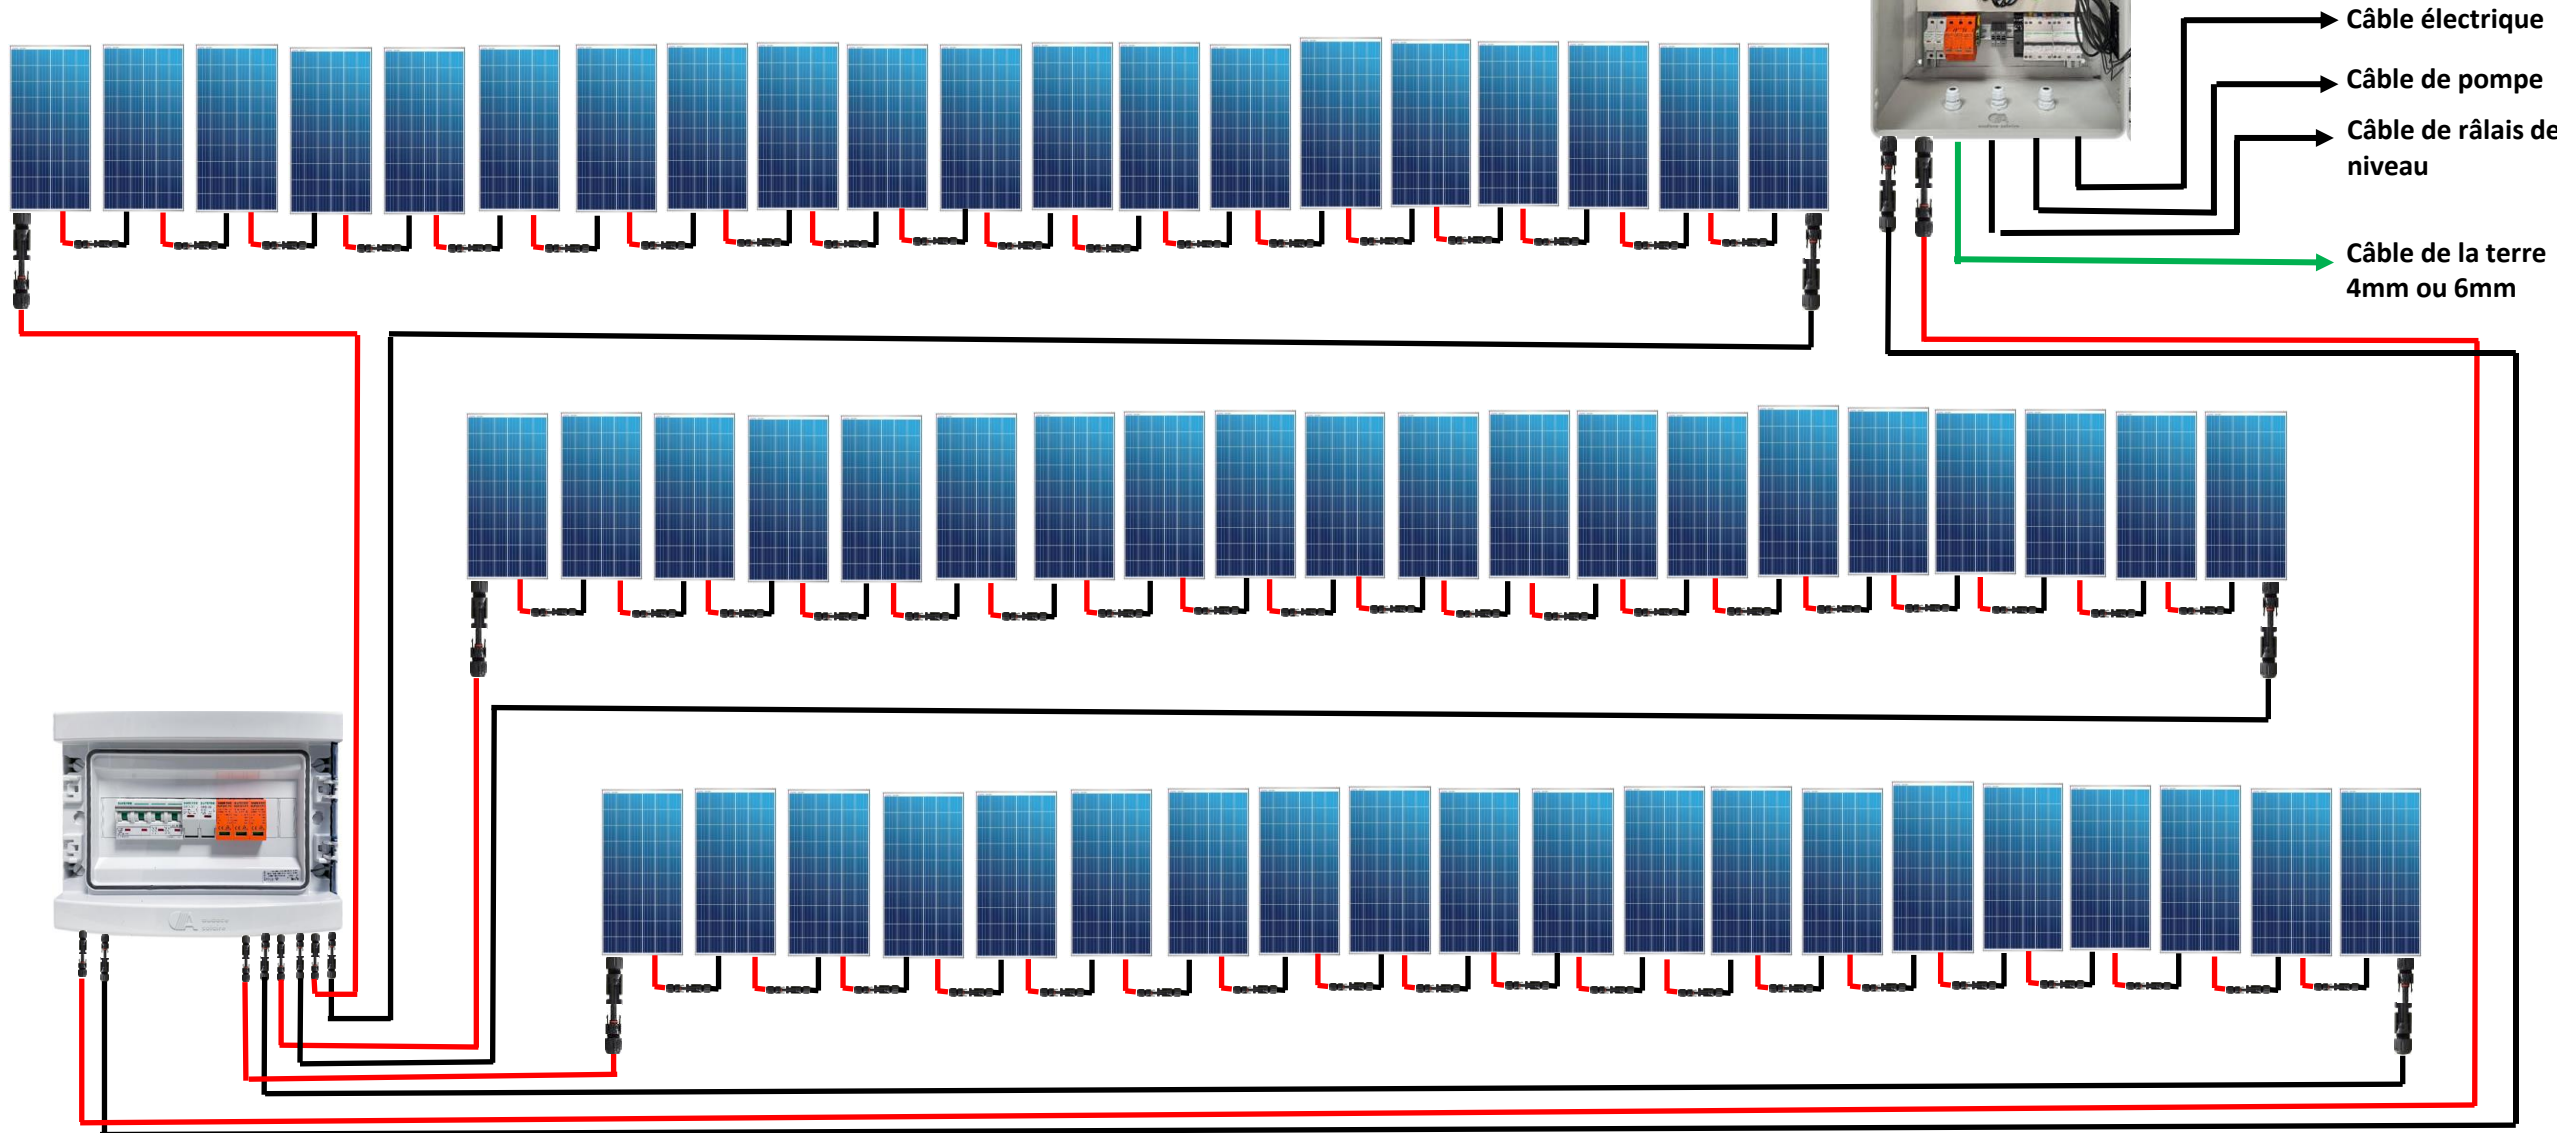

TECH MAROC

**Kit pompage solaire
compatible avec les Pompes 380V /15 cv**

- **Panneaux solaires pré dimensionner au choix**
 - 36x PANNEAU SOLAIRE 144 CELLS 450 Wc Mono PERC 20,6%
 - 30x PANNEAU SOLAIRE 144 CELLS 540 Wc Mono PERC 20,89%
 - 42 x PANNEAU SOLAIRE 72 CELLS 400 Wc
 - 60 x PANNEAU SOLAIRE 60 CELLS 280 Wc POLY 17.21%
- **1 x Variateur de pompage 4Kw**
- **1 x Coffret mural de transformation et de sécurité DC et AC**
Métalbox (HxLxP=600x400x250mm):
 - (porte fusible DC
 - fusible DC 2fil
 - combiné AC 3 fil
 - embout
 - parafoudre 1.000V 2fil
 - bloc de jonction
 - commutateur
 - relais de niveau
- **1 x Coffret ralonge de protection DC pompage solaire 1000V – 3 String**
- **1 x Paire (Male/Femelle) Connecteur du câble solaire MC4**
- **2 x Lot de 10 mètres jusqu'à 30 mètres au choix de câble électrique solaire KBE de 4mm² (liaison entre les panneaux solaires et le variateur)**

SCHÉMA SANS OPTIONS

30x PANNEAU SOLAIRE 144 CELLS 540 Wc Mono PERC 20,89%

SCHÉMA SANS OPTIONS

42x PANNEAU SOLAIRE 144 CELLS 400 Wc

SCHÉMA SANS OPTIONS

60x PANNEAU SOLAIRE 60 CELLS 280 Wc POLY 17.21%

SCHÉMA SANS OPTIONS

Connexion COFFRET DE PROTECTION DC/AC

COFFRET DE PROTECTION DC/AC

VARIATEUR DE POMPAGE

permet de moduler la puissance d'une pompe en abaissant la tension de l'alimentation. Ainsi il devient possible d'adapter en continu la puissance appelée en fonction du besoin réel

Ce modèle est destiné à l'alimentation de pompes triphasées 220 V /380 V.

- **Puissance de variateur: 4KW**
- **Puissance maximale d'entrée: 5.4KW**
- **Entrée DC max:450V**
- **Tension Voc recommandée: 360~430V**
- **Courant de sortie nominal:16A**
- **Fréquence de sortie:0-320V**