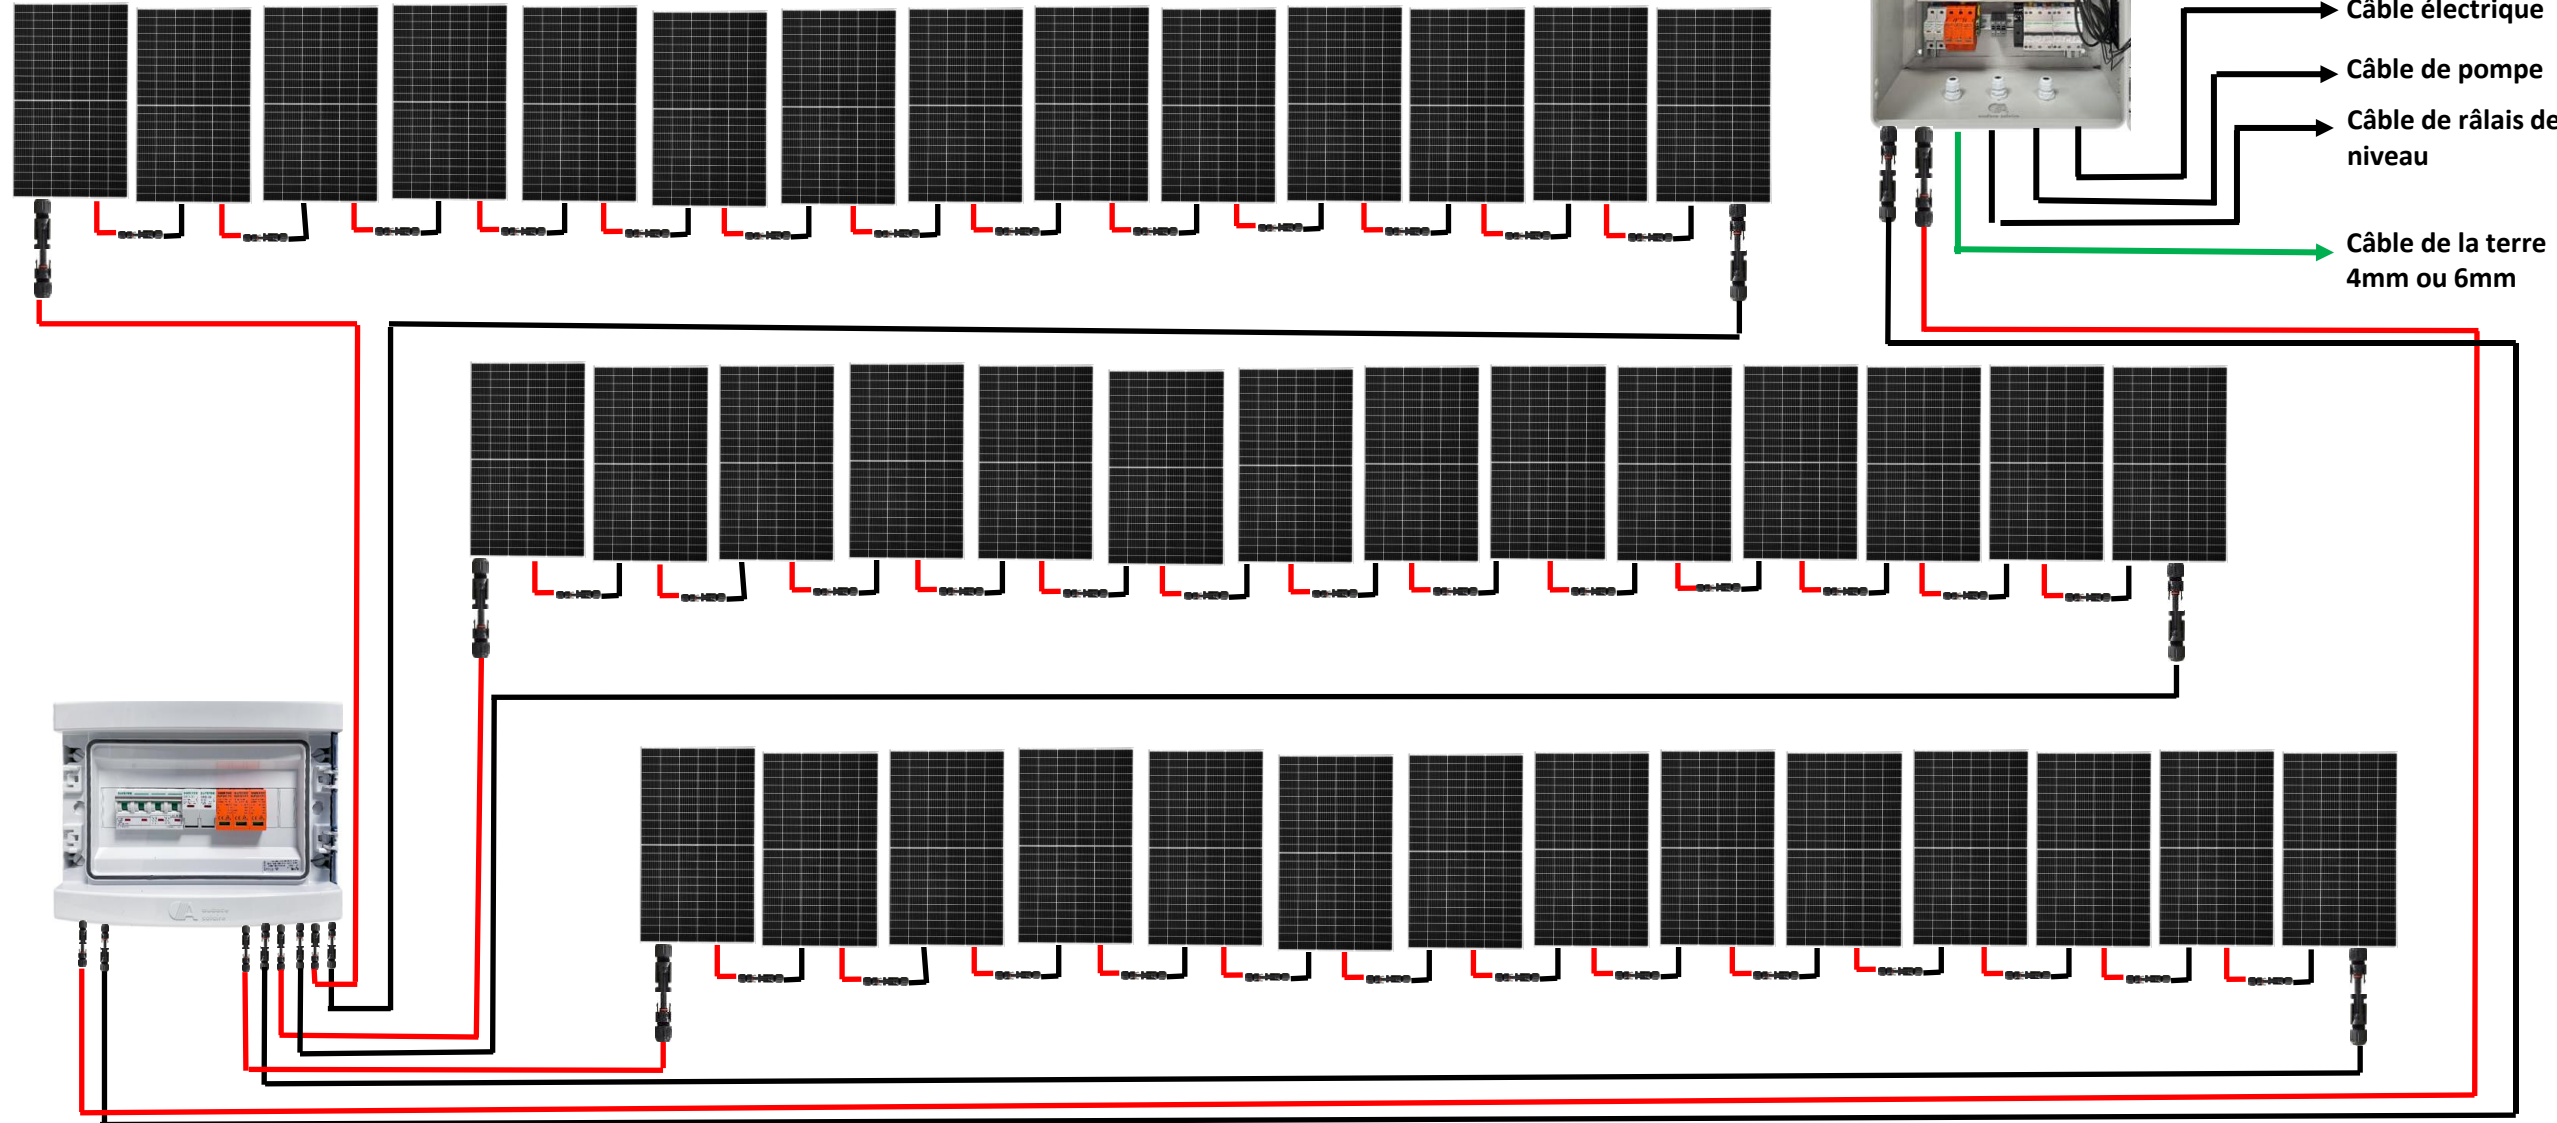

TECH MAROC

**Kit pompage solaire
compatible avec les Pompes 380V /15 cv**

- **Panneaux solaires pré dimensionner au choix**
 - 36x PANNEAU SOLAIRE 144 CELLS 450 Wc Mono PERC 20,6%
 - 30x PANNEAU SOLAIRE 144 CELLS 540 Wc Mono PERC 20,89%
 - 42 x PANNEAU SOLAIRE 72 CELLS 400 Wc
 - 60 x PANNEAU SOLAIRE 60 CELLS 280 Wc POLY 17.21%
- **1 x Variateur de pompage 4Kw**
- **1 x Coffret mural de transformation et de sécurité DC et AC**
Métalbox (HxLxP=600x400x250mm):
 - (porte fusible DC
 - fusible DC 2fil
 - combiné AC 3 fil
 - embout
 - parafoudre 1.000V 2fil
 - bloc de jonction
 - commutateur
 - relais de niveau
- **1 x Coffret ralonge de protection DC pompage solaire 1000V – 3 String**
- **1 x Paire (Male/Femelle) Connecteur du câble solaire MC4**
- **2 x Lot de 10 mètres jusqu'à 30 mètres au choix de câble électrique solaire KBE de 4mm² (liaison entre les panneaux solaires et le variateur)**

SCHÉMA SANS OPTIONS

30x PANNEAU SOLAIRE 144 CELLS 540 Wc Mono PERC 20,89%

SCHÉMA SANS OPTIONS

42x PANNEAU SOLAIRE 144 CELLS 400 Wc

SCHÉMA SANS OPTIONS

60x PANNEAU SOLAIRE 60 CELLS 280 Wc POLY 17.21%

SCHÉMA SANS OPTIONS

Connexion COFFRET DE PROTECTION DC/AC

COFFRET DE PROTECTION DC/AC

VARIATEUR DE POMPAGE

permet de moduler la puissance d'une pompe en abaissant la tension de l'alimentation. Ainsi il devient possible d'adapter en continu la puissance appelée en fonction du besoin réel

Ce modèle est destiné à l'alimentation de pompes triphasées 220 V /380 V.

- **Puissance de variateur: 4KW**
- **Puissance maximale d'entrée: 5.4KW**
- **Entrée DC max:450V**
- **Tension Voc recommandée: 360~430V**
- **Courant de sortie nominal:16A**
- **Fréquence de sortie:0-320V**