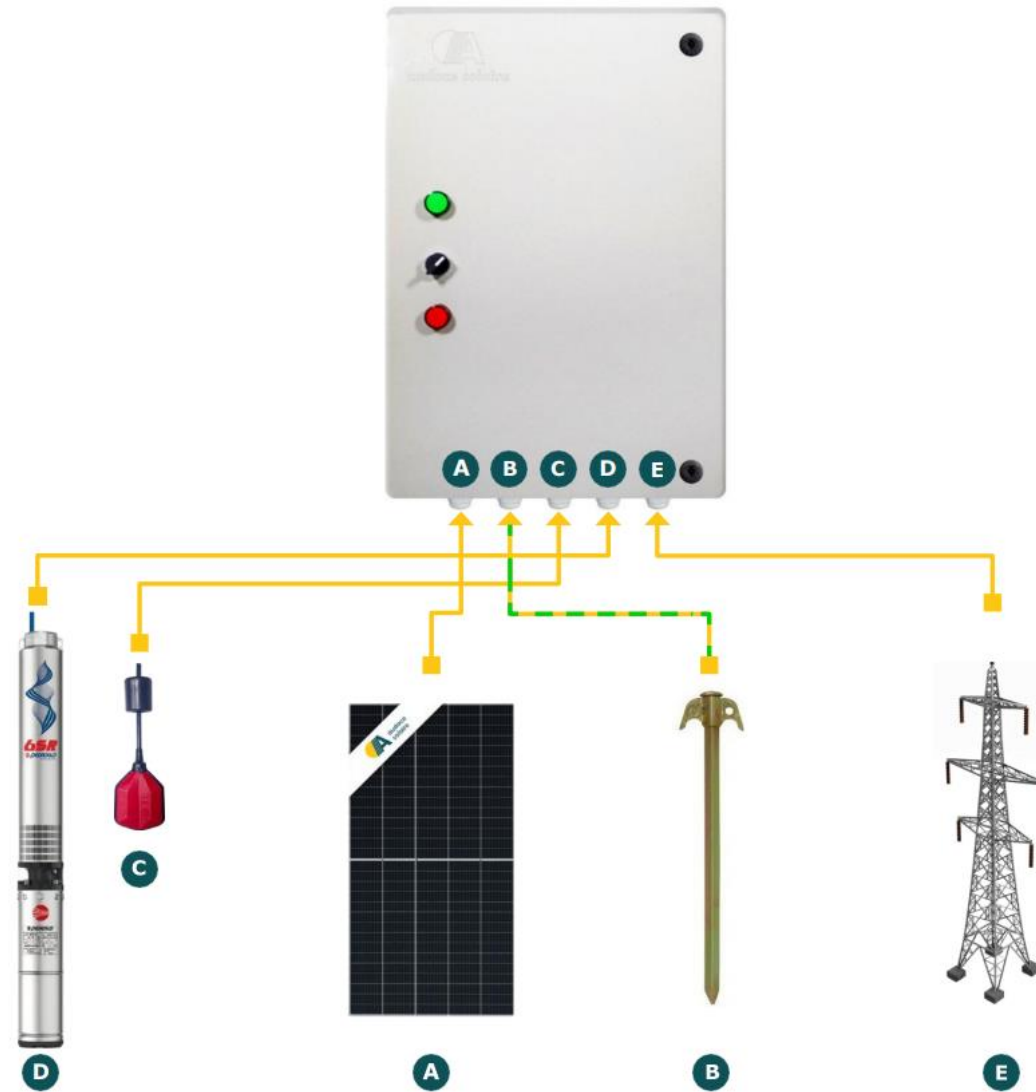

TECH MAROC

**Kit pompage solaire
compatible avec les Pompes 380V /15 cv**

- **Panneaux solaires pré dimensionner au choix**
 - 36x PANNEAU SOLAIRE 144 CELLS 450 Wc Mono PERC 20,6%
 - 30x PANNEAU SOLAIRE 144 CELLS 540 Wc Mono PERC 20,89%
 - 42 x PANNEAU SOLAIRE 72 CELLS 400 Wc
 - 60 x PANNEAU SOLAIRE 60 CELLS 280 Wc POLY 17.21%
- **1 x Variateur de pompage 4Kw**
- **1 x Coffret mural de transformation et de sécurité DC et AC**
Métalbox (HxLxP=600x400x250mm):
 - (porte fusible DC
 - fusible DC 2fil
 - combiné AC 3 fil
 - embout
 - parafoudre 1.000V 2fil
 - bloc de jonction
 - commutateur
 - relais de niveau
- **1 x Coffret ralonge de protection DC pompage solaire 1000V – 3 String**
- **1 x Paire (Male/Femelle) Connecteur du câble solaire MC4**
- **2 x Lot de 10 mètres jusqu'à 30 mètres au choix de câble électrique solaire KBE de 4mm² (liaison entre les panneaux solaires et le variateur)**

SCHÉMA SANS OPTIONS

30x PANNEAU SOLAIRE 144 CELLS 540 Wc Mono PERC 20,89%

SCHÉMA SANS OPTIONS

42x PANNEAU SOLAIRE 144 CELLS 400 Wc

SCHÉMA SANS OPTIONS

60x PANNEAU SOLAIRE 60 CELLS 280 Wc POLY 17.21%

SCHÉMA SANS OPTIONS

Connexion COFFRET DE PROTECTION DC/AC

COFFRET DE PROTECTION DC/AC

VARIATEUR DE POMPAGE

permet de moduler la puissance d'une pompe en abaissant la tension de l'alimentation. Ainsi il devient possible d'adapter en continu la puissance appelée en fonction du besoin réel

Ce modèle est destiné à l'alimentation de pompes triphasées 220 V /380 V.

- **Puissance de variateur: 4KW**
- **Puissance maximale d'entrée: 5.4KW**
- **Entrée DC max:450V**
- **Tension Voc recommandée: 360~430V**
- **Courant de sortie nominal:16A**
- **Fréquence de sortie:0-320V**