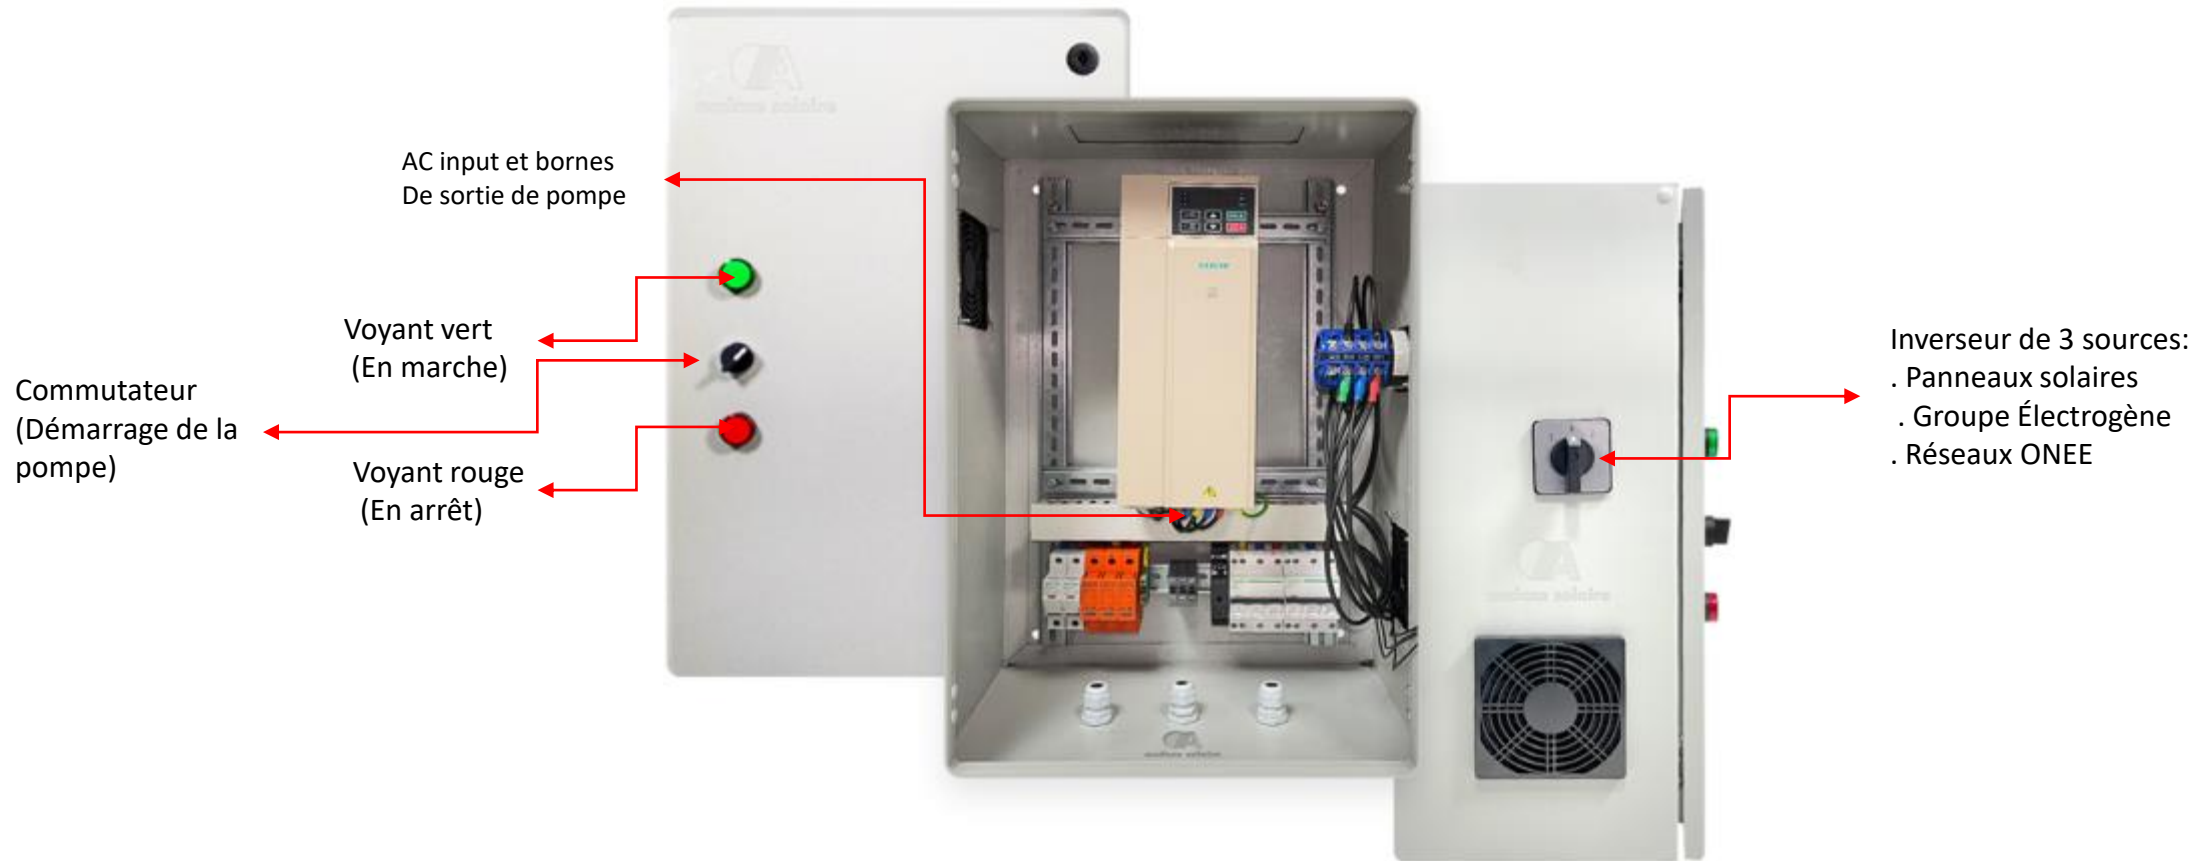

TECH MAROC

**Kit pompage solaire
compatible avec les Pompes 380V /15 cv**

- **Panneaux solaires pré dimensionner au choix**
 - 36x PANNEAU SOLAIRE 144 CELLS 450 Wc Mono PERC 20,6%
 - 30x PANNEAU SOLAIRE 144 CELLS 540 Wc Mono PERC 20,89%
 - 42 x PANNEAU SOLAIRE 72 CELLS 400 Wc
 - 60 x PANNEAU SOLAIRE 60 CELLS 280 Wc POLY 17.21%
- **1 x Variateur de pompage 4Kw**
- **1 x Coffret mural de transformation et de sécurité DC et AC**
Métalbox (HxLxP=600x400x250mm):
 - (porte fusible DC
 - fusible DC 2fil
 - combiné AC 3 fil
 - embout
 - parafoudre 1.000V 2fil
 - bloc de jonction
 - commutateur
 - relais de niveau
- **1 x Coffret ralonge de protection DC pompage solaire 1000V – 3 String**
- **1 x Paire (Male/Femelle) Connecteur du câble solaire MC4**
- **2 x Lot de 10 mètres jusqu'à 30 mètres au choix de câble électrique solaire KBE de 4mm² (liaison entre les panneaux solaires et le variateur)**

SCHÉMA SANS OPTIONS

30x PANNEAU SOLAIRE 144 CELLS 540 Wc Mono PERC 20,89%

SCHÉMA SANS OPTIONS

42x PANNEAU SOLAIRE 144 CELLS 400 Wc

SCHÉMA SANS OPTIONS

60x PANNEAU SOLAIRE 60 CELLS 280 Wc POLY 17.21%

SCHÉMA SANS OPTIONS

Connexion COFFRET DE PROTECTION DC/AC

COFFRET DE PROTECTION DC/AC

VARIATEUR DE POMPAGE

permet de moduler la puissance d'une pompe en abaissant la tension de l'alimentation. Ainsi il devient possible d'adapter en continu la puissance appelée en fonction du besoin réel

Ce modèle est destiné à l'alimentation de pompes triphasées 220 V /380 V.

- **Puissance de variateur: 4KW**
- **Puissance maximale d'entrée: 5.4KW**
- **Entrée DC max:450V**
- **Tension Voc recommandée: 360~430V**
- **Courant de sortie nominal:16A**
- **Fréquence de sortie:0-320V**