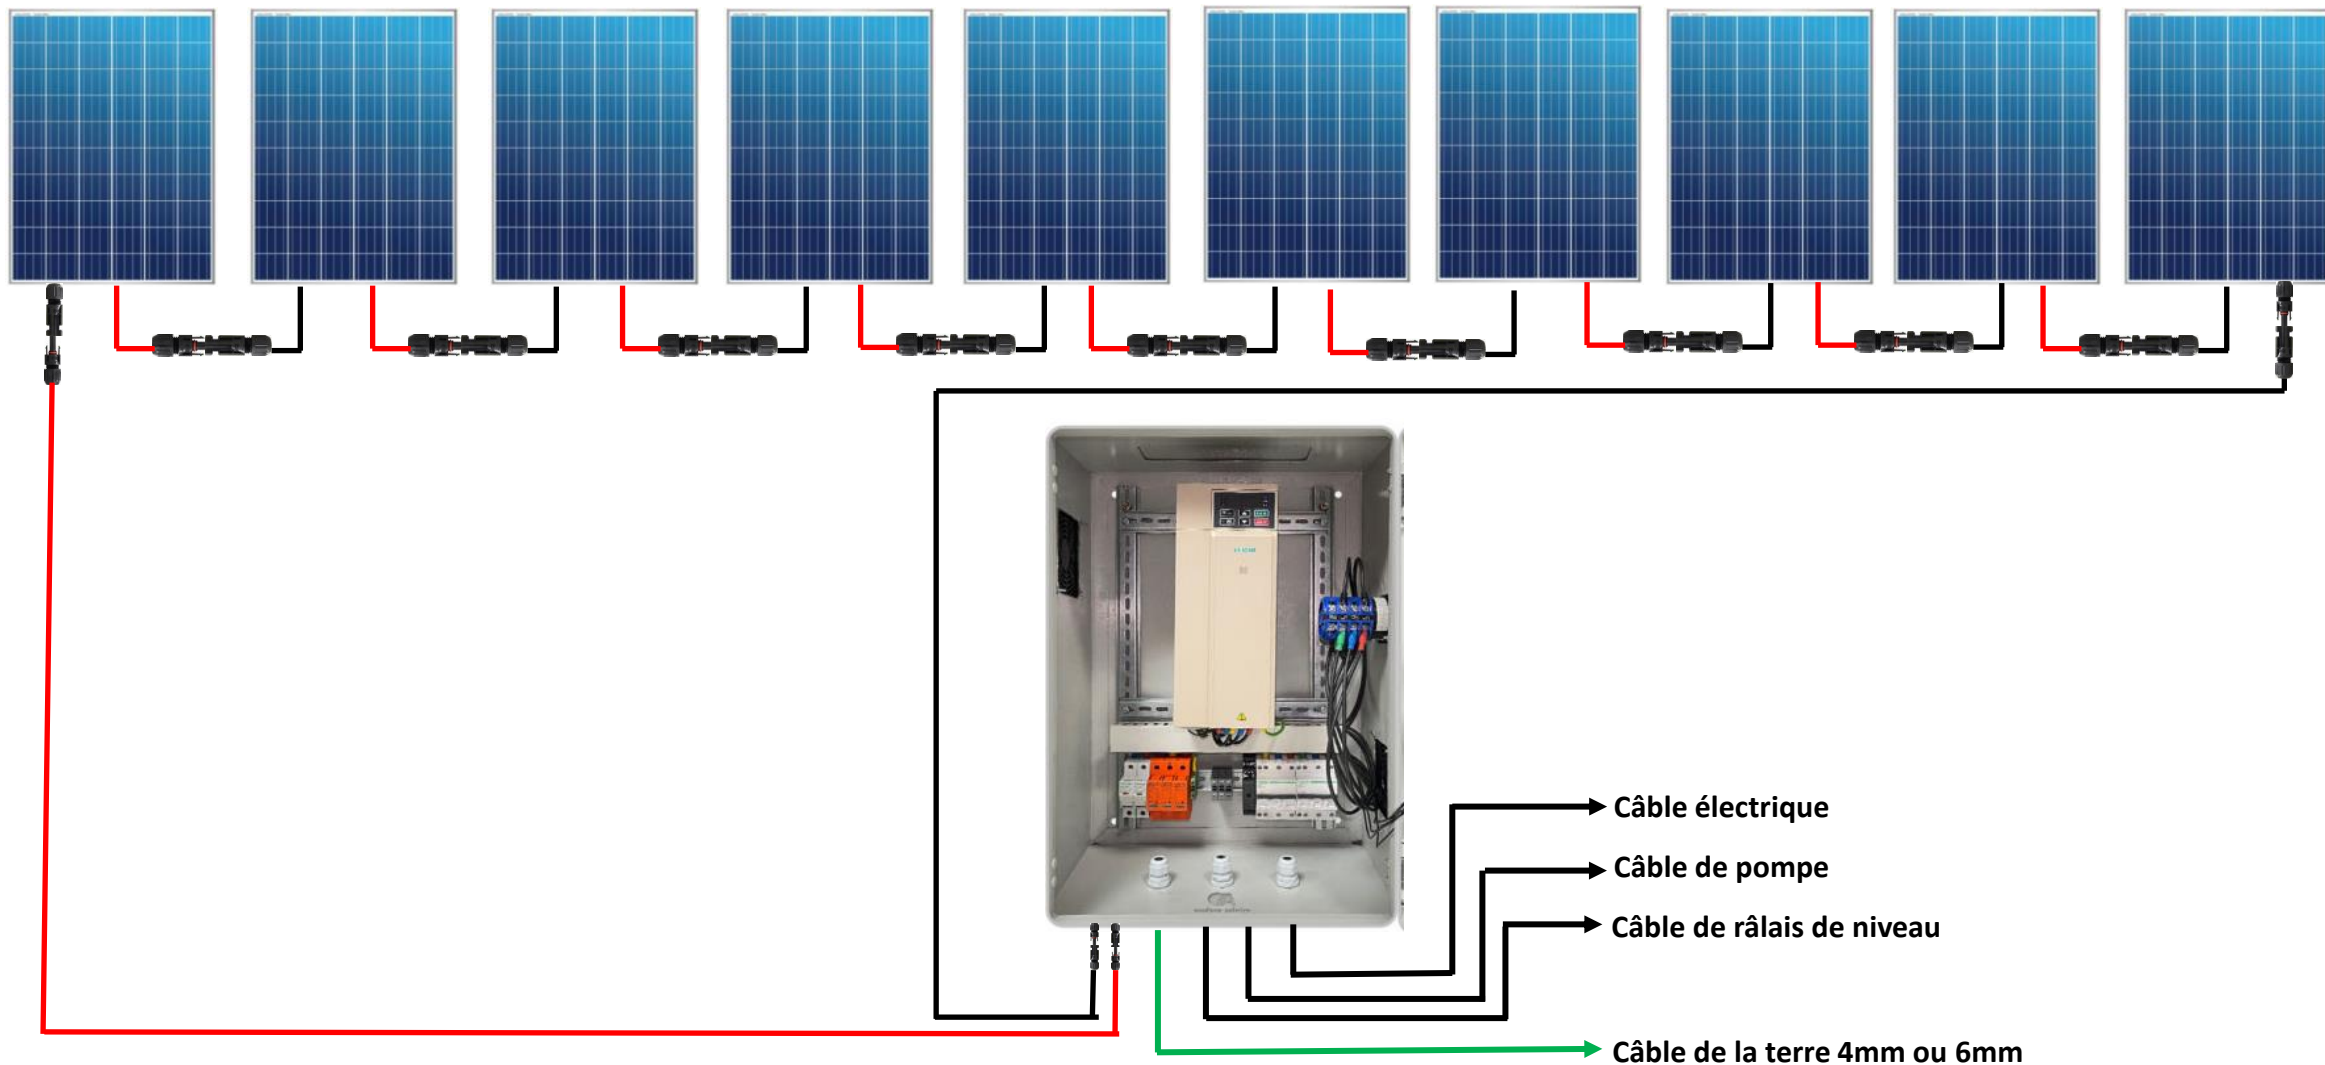

**Kit pompage solaire
compatible avec les Pompes 380V /1.5 et 2 cv**

- **Panneaux solaires pré dimensionner au choix**
 - 8x PANNEAU SOLAIRE 144 CELLS 450 Wc Mono PERC 20,6%
 - 7x PANNEAU SOLAIRE 144 CELLS 540 Wc Mono PERC 20,89%
 - 9 x PANNEAU SOLAIRE 72 CELLS 400 Wc
 - 10 x PANNEAU SOLAIRE 60 CELLS 280 Wc POLY 17.21%
- **1 x Variateur de pompage 4Kw**
- **1 x Coffret mural de transformation et de sécurité DC et AC Métalbox (HxLxP=600x400x250mm):**
 - porte fusible DC
 - fusible DC 2fil
 - combiné AC 3 fil
 - embout
 - parafoudre 1.000V 2fil
 - bloc de jonction
 - commutateur
 - relais de niveau
- **1 x Paire (Male/Femelle) Connecteur du câble solaire MC4**
- **2 x Lot de 10 mètres jusqu'à 30 mètres au choix de câble électrique solaire KBE de 4mm² (liaison entre les panneaux solaires et le variateur)**

SCHÉMA SANS OPTIONS

7x PANNEAU SOLAIRE 144 CELLS 540 Wc Mono Perc 20,89%

SCHÉMA SANS OPTIONS

9 x PANNEAU SOLAIRE 144 CELLS 400 Wc

SCHÉMA SANS OPTIONS

10 x PANNEAU SOLAIRE 60 CELLS 280 Wc POLY 17.21 %

Connexion COFFRET DE PROTECTION DC/AC

COFFRET DE PROTECTION DC/AC

VARIATEUR DE POMPAGE

permet de moduler la puissance d'une pompe en abaissant la tension de l'alimentation. Ainsi il devient possible d' adapter en continu la puissance appelée en fonction du besoin réel

Ce modèle est destiné à l'alimentation de pompes triphasées 220 V /380 V.

- **Puissance de variateur: 4KW**
- **Puissance maximale d'entrée: 5.4KW**
- **Entrée DC max:450V**
- **Tension Voc recommandée: 360~430V**
- **Courant de sortie nominal:16A**
- **Fréquence de sortie:0-320V**