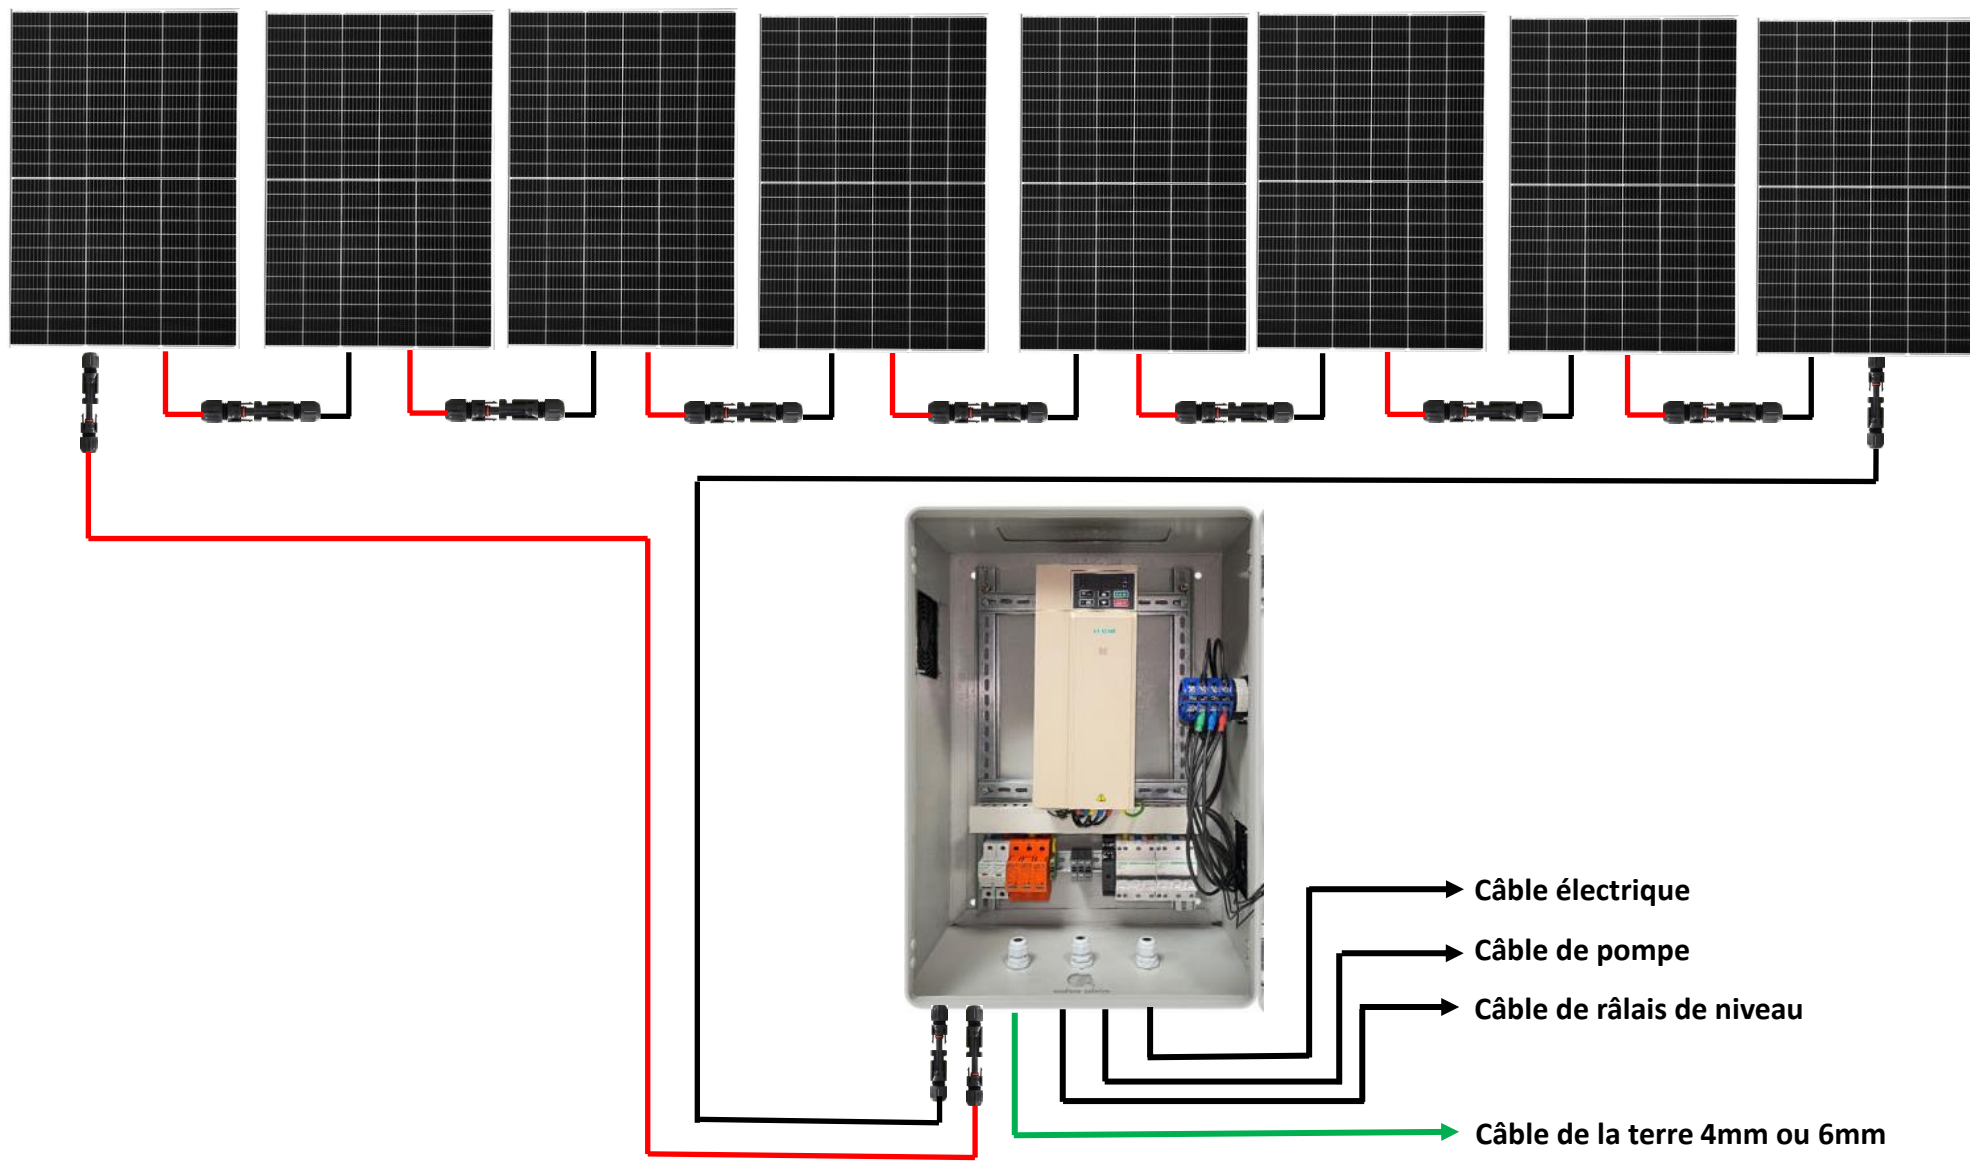

**Kit pompage solaire
compatible avec les Pompes 380V /1.5 et 2 cv**

- **Panneaux solaires pré dimensionner au choix**
 - 8x PANNEAU SOLAIRE 144 CELLS 450 Wc Mono PERC 20,6%
 - 7x PANNEAU SOLAIRE 144 CELLS 540 Wc Mono PERC 20,89%
 - 9 x PANNEAU SOLAIRE 72 CELLS 400 Wc
 - 10 x PANNEAU SOLAIRE 60 CELLS 280 Wc POLY 17.21%
- **1 x Variateur de pompage 4Kw**
- **1 x Coffret mural de transformation et de sécurité DC et AC Métalbox (HxLxP=600x400x250mm):**
 - porte fusible DC
 - fusible DC 2fil
 - combiné AC 3 fil
 - embout
 - parafoudre 1.000V 2fil
 - bloc de jonction
 - commutateur
 - relais de niveau
- **1 x Paire (Male/Femelle) Connecteur du câble solaire MC4**
- **2 x Lot de 10 mètres jusqu'à 30 mètres au choix de câble électrique solaire KBE de 4mm² (liaison entre les panneaux solaires et le variateur)**

Attention à respecter les polarités des produits. L'inversion de polarité n'est pas prise en garantie et est susceptible d'endommager de manière irréversible votre produit.

SCHÉMA SANS OPTIONS

8 x PANNEAU SOLAIRE 144 CELLS 450Wc Mono Perc 20,6%

COFFRET DE PROTECTION DC/AC

VARIATEUR DE POMPAGE

permet de moduler la puissance d'une pompe en abaissant la tension de l'alimentation. Ainsi il devient possible d' adapter en continu la puissance appelée en fonction du besoin réel

Ce modèle est destiné à l'alimentation de pompes triphasées 220 V /380 V.

- **Puissance de variateur: 4KW**
- **Puissance maximale d'entrée: 5.4KW**
- **Entrée DC max:450V**
- **Tension Voc recommandée: 360~430V**
- **Courant de sortie nominal:16A**
- **Fréquence de sortie:0-320V**