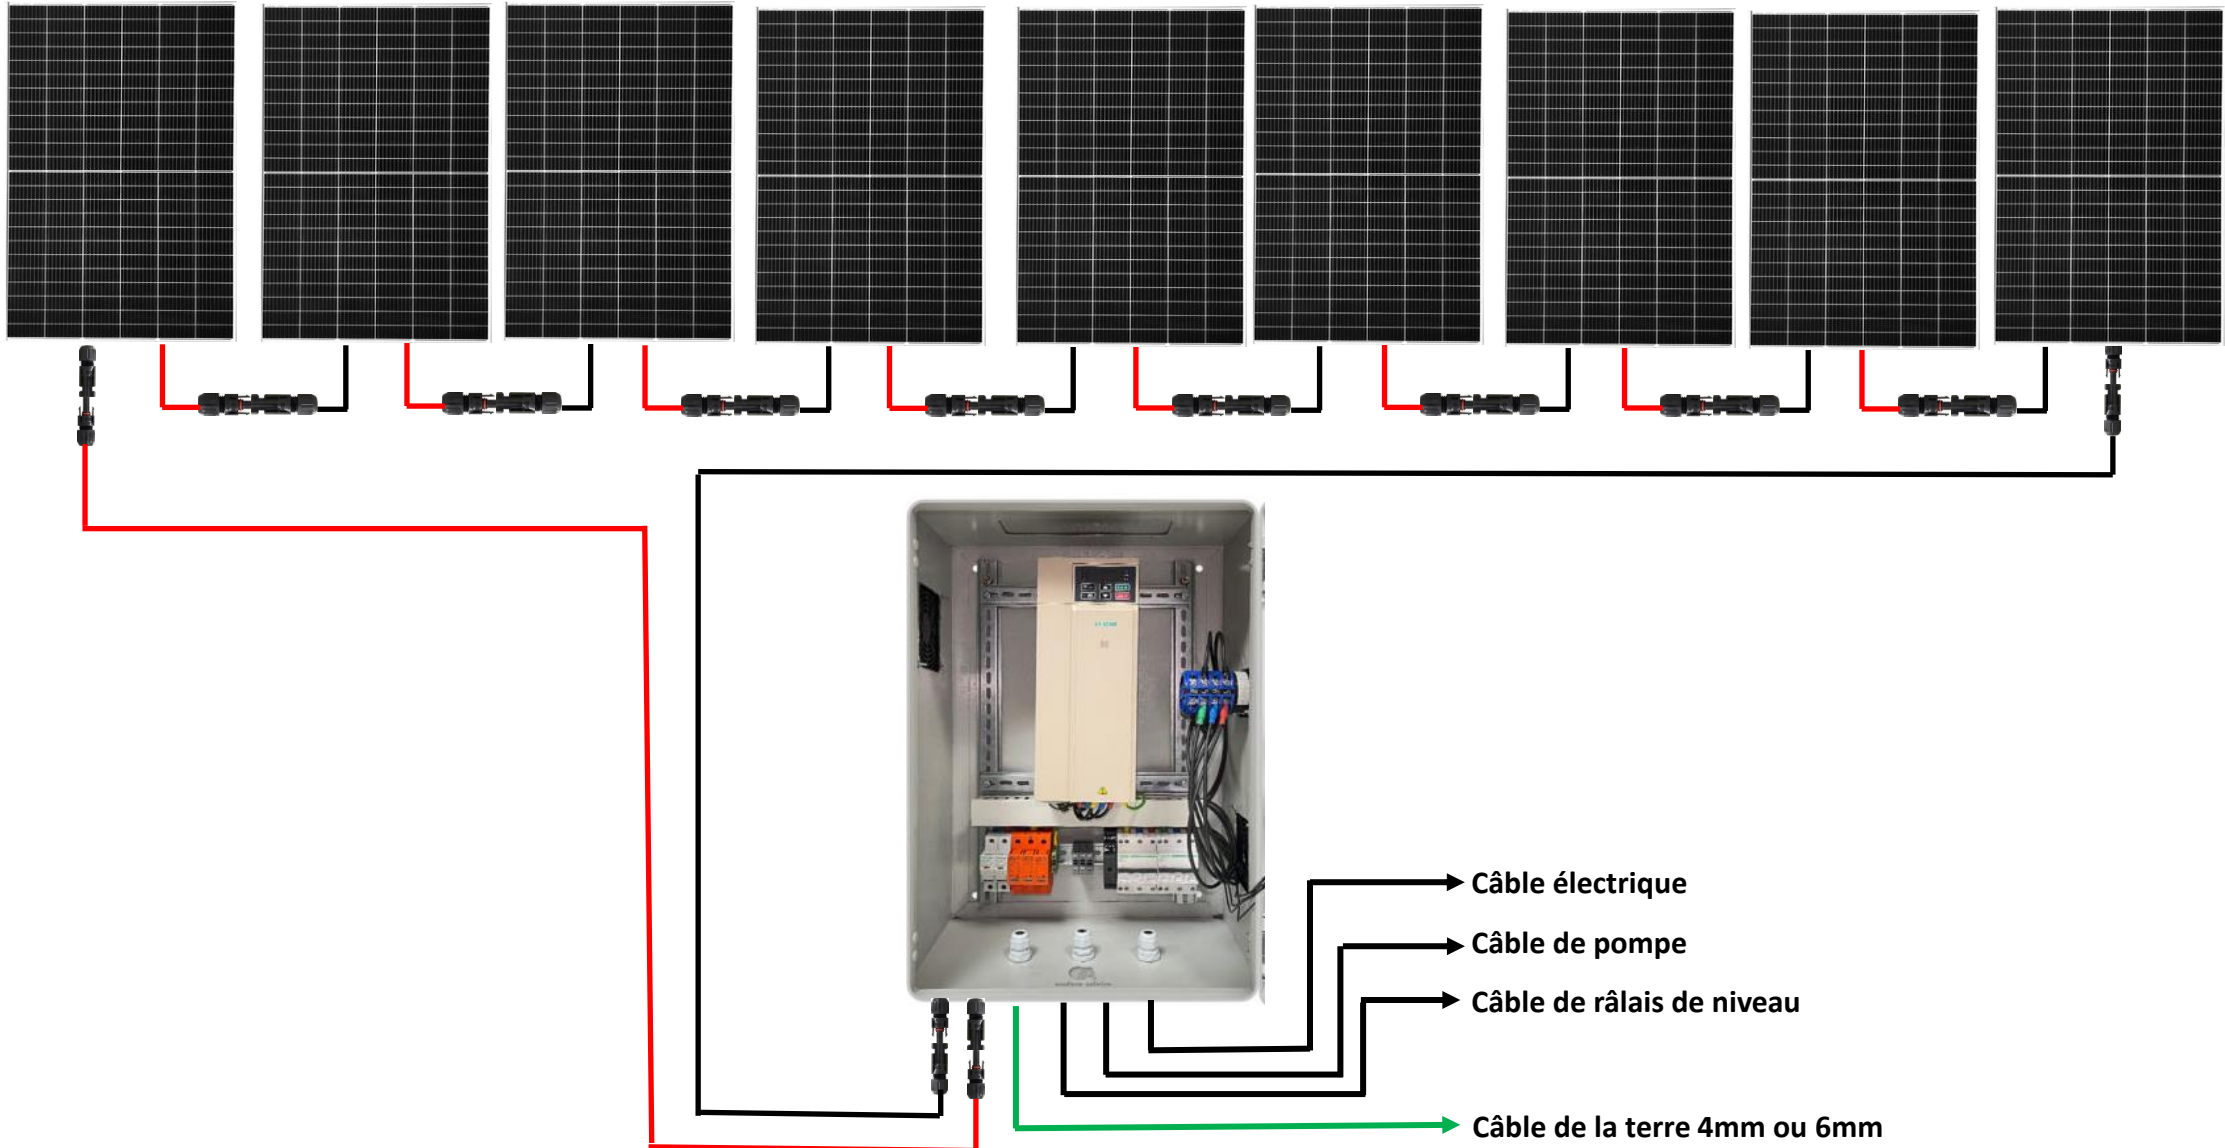

**Kit pompage solaire
compatible avec les Pompes 380V /1.5 et 2 cv**

- **Panneaux solaires pré dimensionner au choix**
 - 8x PANNEAU SOLAIRE 144 CELLS 450 Wc Mono PERC 20,6%
 - 7x PANNEAU SOLAIRE 144 CELLS 540 Wc Mono PERC 20,89%
 - 9 x PANNEAU SOLAIRE 72 CELLS 400 Wc
 - 10 x PANNEAU SOLAIRE 60 CELLS 280 Wc POLY 17.21%
- **1 x Variateur de pompage 4Kw**
- **1 x Coffret mural de transformation et de sécurité DC et AC Métalbox (HxLxP=600x400x250mm):**
 - porte fusible DC
 - fusible DC 2fil
 - combiné AC 3 fil
 - embout
 - parafoudre 1.000V 2fil
 - bloc de jonction
 - commutateur
 - relais de niveau
- **1 x Paire (Male/Femelle) Connecteur du câble solaire MC4**
- **2 x Lot de 10 mètres jusqu'à 30 mètres au choix de câble électrique solaire KBE de 4mm² (liaison entre les panneaux solaires et le variateur)**

SCHÉMA SANS OPTIONS

7x PANNEAU SOLAIRE 144 CELLS 540 Wc Mono Perc 20,89%

SCHÉMA SANS OPTIONS

9 x PANNEAU SOLAIRE 144 CELLS 400 Wc

SCHÉMA SANS OPTIONS

10 x PANNEAU SOLAIRE 60 CELLS 280 Wc POLY 17.21 %

Connexion COFFRET DE PROTECTION DC/AC

COFFRET DE PROTECTION DC/AC

VARIATEUR DE POMPAGE

permet de moduler la puissance d'une pompe en abaissant la tension de l'alimentation. Ainsi il devient possible d' adapter en continu la puissance appelée en fonction du besoin réel

Ce modèle est destiné à l'alimentation de pompes triphasées 220 V /380 V.

- **Puissance de variateur: 4KW**
- **Puissance maximale d'entrée: 5.4KW**
- **Entrée DC max:450V**
- **Tension Voc recommandée: 360~430V**
- **Courant de sortie nominal:16A**
- **Fréquence de sortie:0-320V**