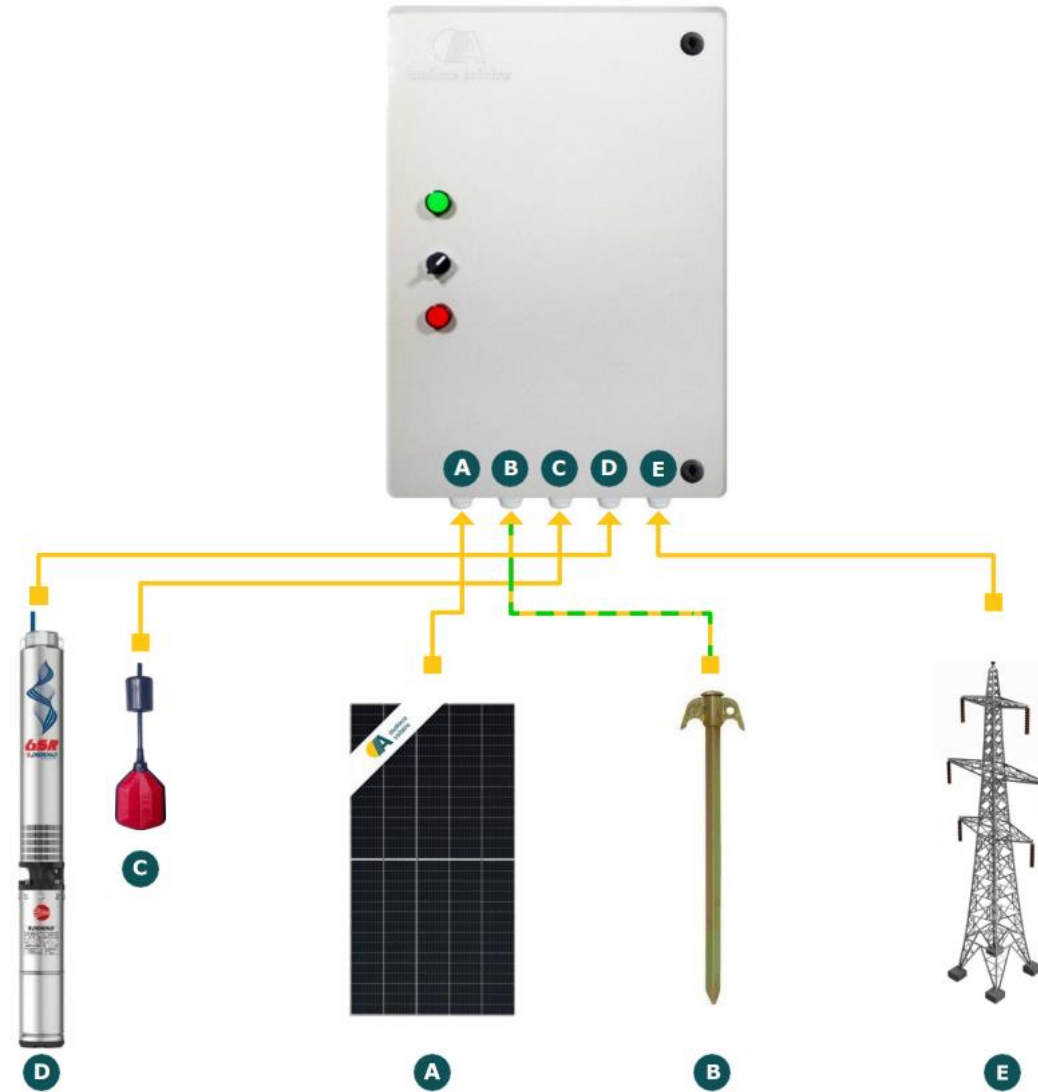

**Kit pompage solaire
compatible avec les Pompes 380V /1.5 et 2 cv**

- **Panneaux solaires pré dimensionner au choix**
 - 8x PANNEAU SOLAIRE 144 CELLS 450 Wc Mono PERC 20,6%
 - 7x PANNEAU SOLAIRE 144 CELLS 540 Wc Mono PERC 20,89%
 - 9 x PANNEAU SOLAIRE 72 CELLS 400 Wc
 - 10 x PANNEAU SOLAIRE 60 CELLS 280 Wc POLY 17.21%
- **1 x Variateur de pompage 4Kw**
- **1 x Coffret mural de transformation et de sécurité DC et AC Métalbox (HxLxP=600x400x250mm):**
 - porte fusible DC
 - fusible DC 2fil
 - combiné AC 3 fil
 - embout
 - parafoudre 1.000V 2fil
 - bloc de jonction
 - commutateur
 - relais de niveau
- **1 x Paire (Male/Femelle) Connecteur du câble solaire MC4**
- **2 x Lot de 10 mètres jusqu'à 30 mètres au choix de câble électrique solaire KBE de 4mm² (liaison entre les panneaux solaires et le variateur)**

SCHÉMA SANS OPTIONS

7x PANNEAU SOLAIRE 144 CELLS 540 Wc Mono Perc 20,89%

SCHÉMA SANS OPTIONS

9 x PANNEAU SOLAIRE 144 CELLS 400 Wc

SCHÉMA SANS OPTIONS

10 x PANNEAU SOLAIRE 60 CELLS 280 Wc POLY 17.21 %

Connexion COFFRET DE PROTECTION DC/AC

COFFRET DE PROTECTION DC/AC

VARIATEUR DE POMPAGE

permet de moduler la puissance d'une pompe en abaissant la tension de l'alimentation. Ainsi il devient possible d' adapter en continu la puissance appelée en fonction du besoin réel

Ce modèle est destiné à l'alimentation de pompes triphasées 220 V /380 V.

- **Puissance de variateur: 4KW**
- **Puissance maximale d'entrée: 5.4KW**
- **Entrée DC max:450V**
- **Tension Voc recommandée: 360~430V**
- **Courant de sortie nominal:16A**
- **Fréquence de sortie:0-320V**