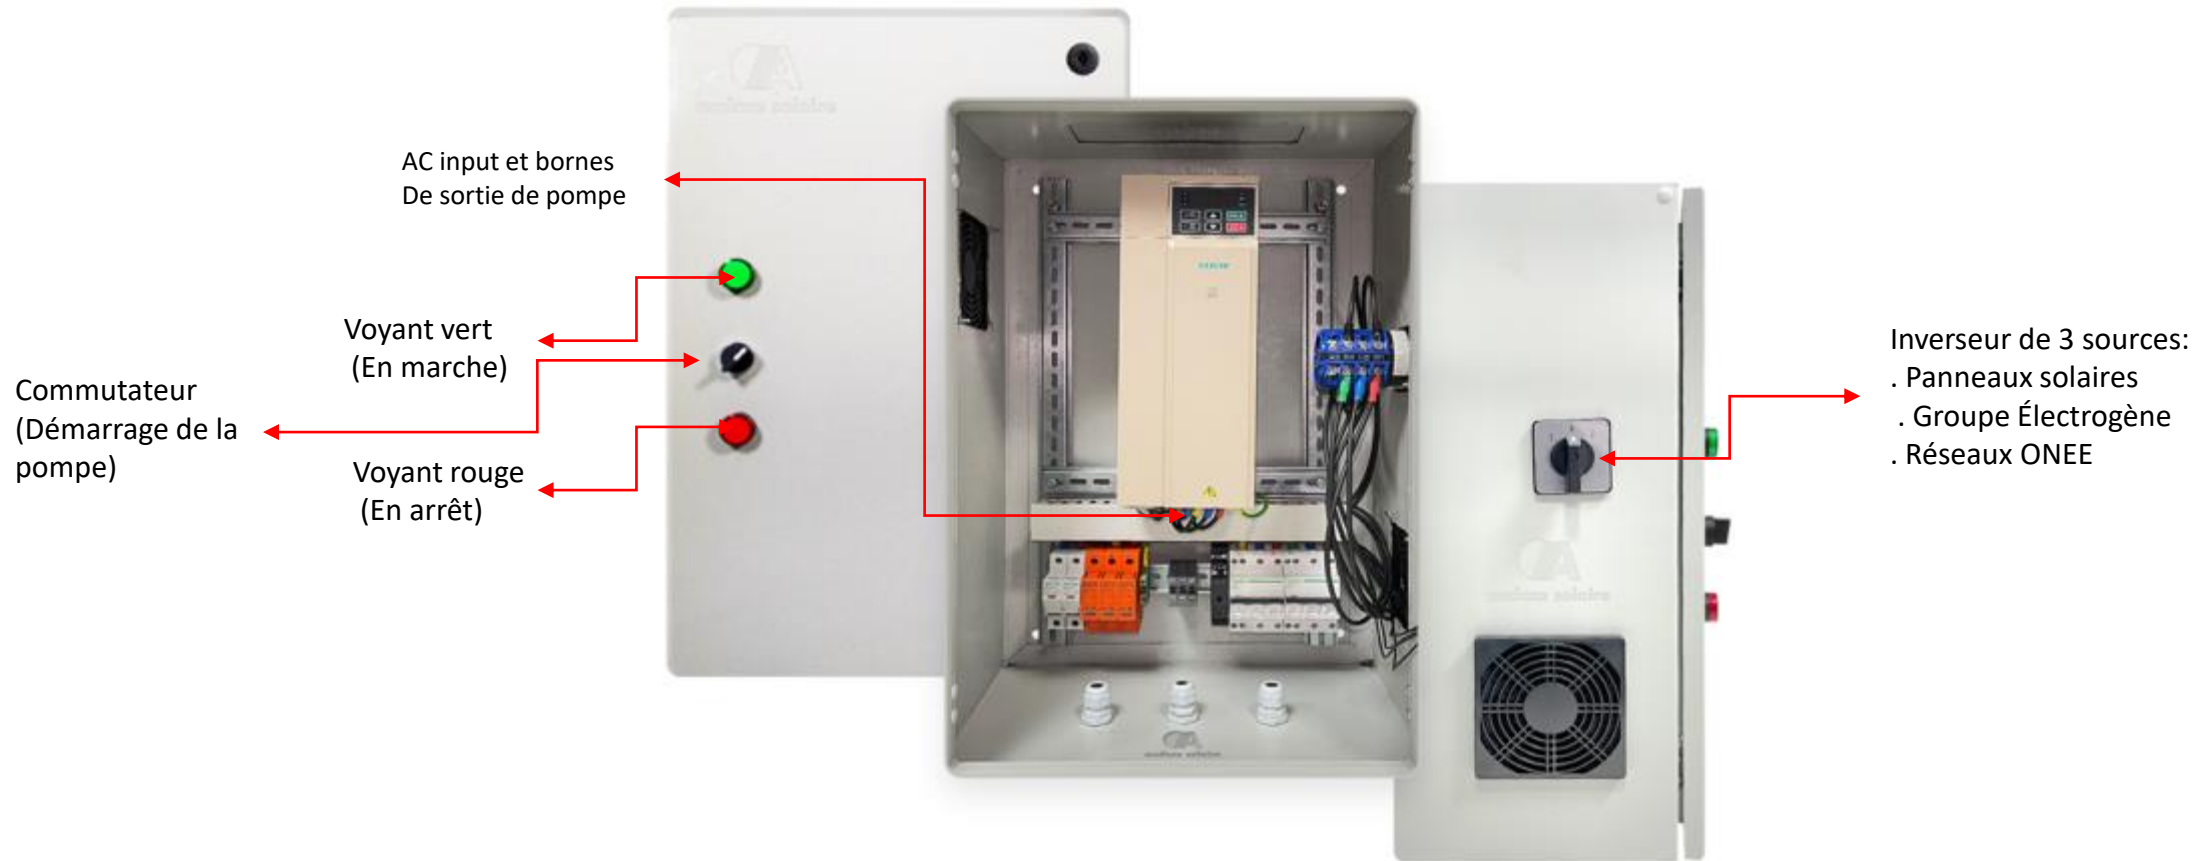

**Kit pompage solaire
compatible avec les Pompes 380V /1.5 et 2 cv**

- **Panneaux solaires pré dimensionner au choix**
 - 8x PANNEAU SOLAIRE 144 CELLS 450 Wc Mono PERC 20,6%
 - 7x PANNEAU SOLAIRE 144 CELLS 540 Wc Mono PERC 20,89%
 - 9 x PANNEAU SOLAIRE 72 CELLS 400 Wc
 - 10 x PANNEAU SOLAIRE 60 CELLS 280 Wc POLY 17.21%
- **1 x Variateur de pompage 4Kw**
- **1 x Coffret mural de transformation et de sécurité DC et AC Métalbox (HxLxP=600x400x250mm):**
 - porte fusible DC
 - fusible DC 2fil
 - combiné AC 3 fil
 - embout
 - parafoudre 1.000V 2fil
 - bloc de jonction
 - commutateur
 - relais de niveau
- **1 x Paire (Male/Femelle) Connecteur du câble solaire MC4**
- **2 x Lot de 10 mètres jusqu'à 30 mètres au choix de câble électrique solaire KBE de 4mm² (liaison entre les panneaux solaires et le variateur)**

SCHÉMA SANS OPTIONS

7x PANNEAU SOLAIRE 144 CELLS 540 Wc Mono Perc 20,89%

SCHÉMA SANS OPTIONS

9 x PANNEAU SOLAIRE 144 CELLS 400 Wc

SCHÉMA SANS OPTIONS

10 x PANNEAU SOLAIRE 60 CELLS 280 Wc POLY 17.21 %

Connexion COFFRET DE PROTECTION DC/AC

COFFRET DE PROTECTION DC/AC

VARIATEUR DE POMPAGE

permet de moduler la puissance d'une pompe en abaissant la tension de l'alimentation. Ainsi il devient possible d' adapter en continu la puissance appelée en fonction du besoin réel

Ce modèle est destiné à l'alimentation de pompes triphasées 220 V /380 V.

- **Puissance de variateur: 4KW**
- **Puissance maximale d'entrée: 5.4KW**
- **Entrée DC max:450V**
- **Tension Voc recommandée: 360~430V**
- **Courant de sortie nominal:16A**
- **Fréquence de sortie:0-320V**