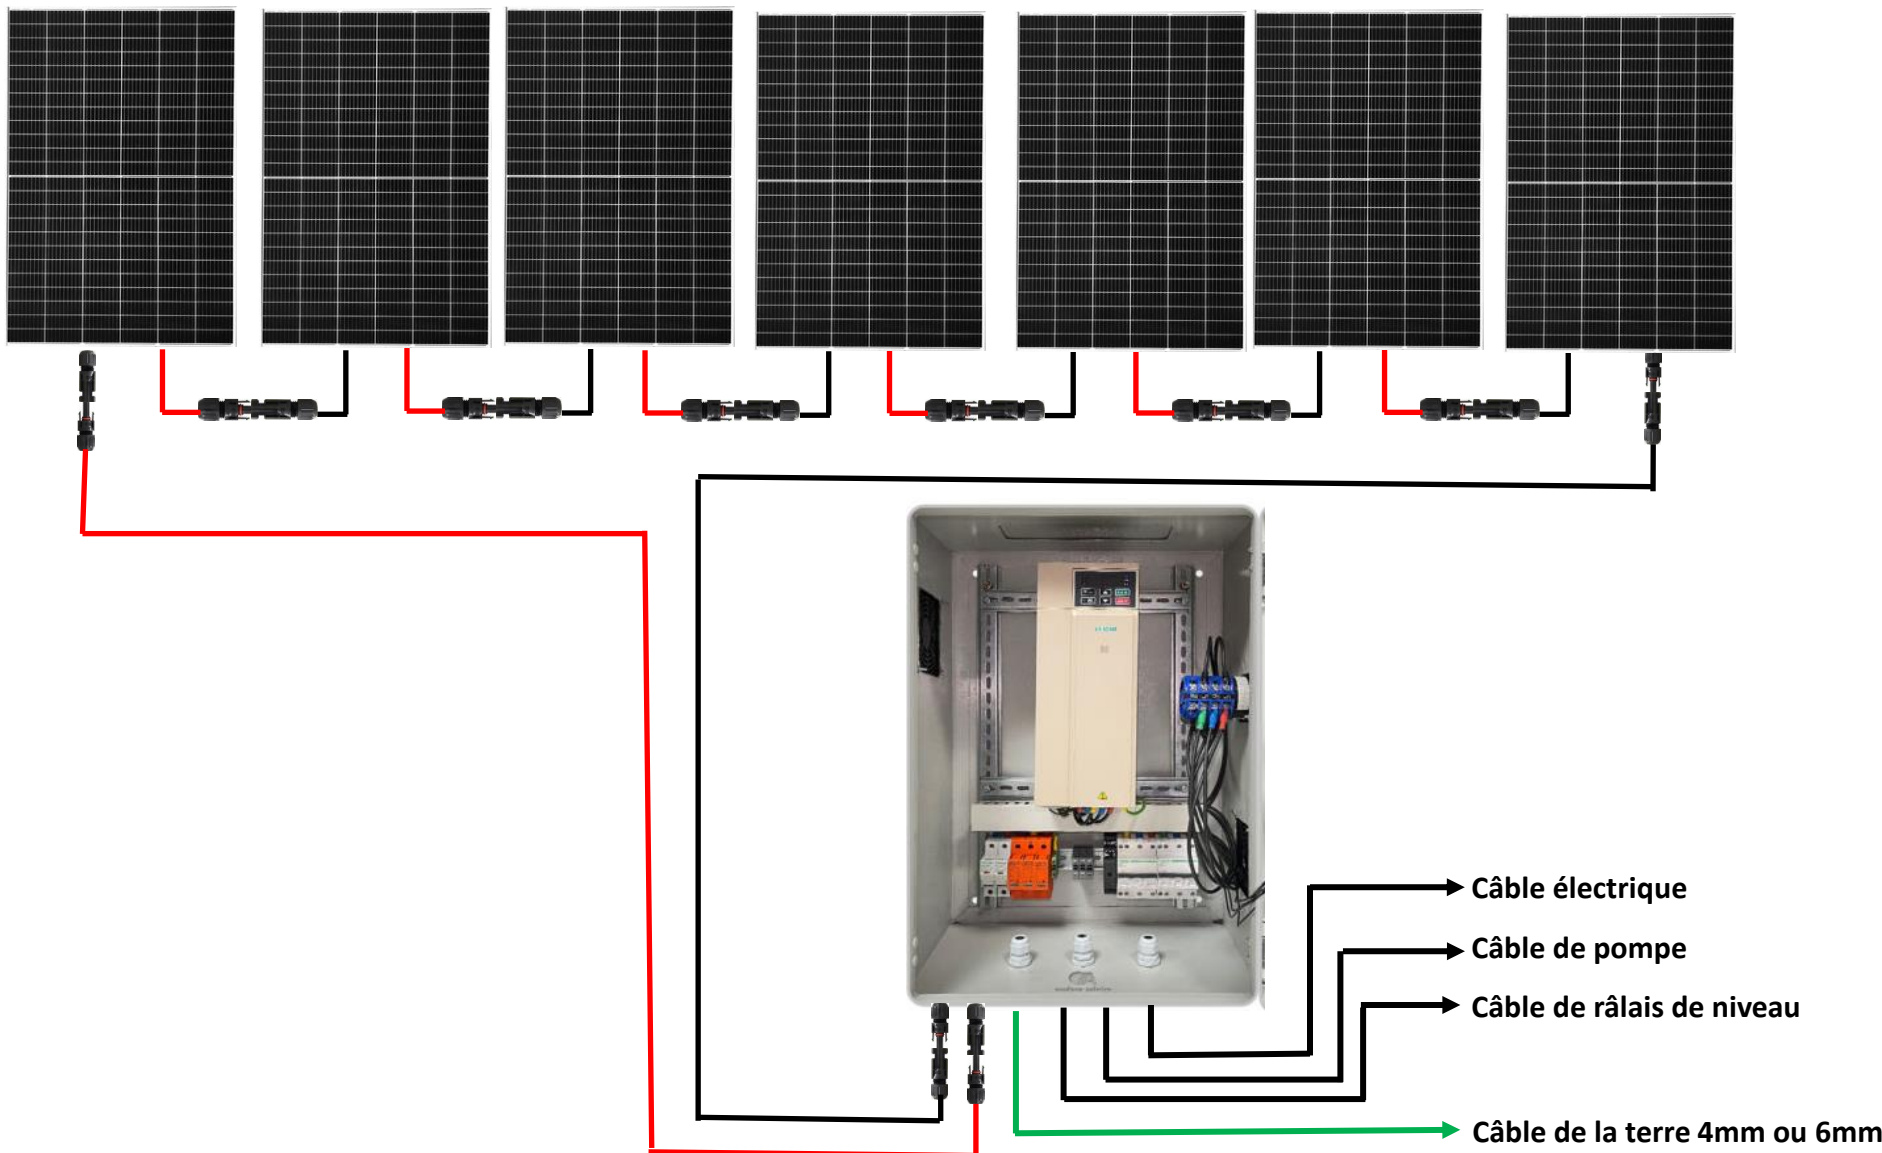

**Kit pompage solaire
compatible avec les Pompes 380V /1.5 et 2 cv**

- **Panneaux solaires pré dimensionner au choix**
 - 8x PANNEAU SOLAIRE 144 CELLS 450 Wc Mono PERC 20,6%
 - 7x PANNEAU SOLAIRE 144 CELLS 540 Wc Mono PERC 20,89%
 - 9 x PANNEAU SOLAIRE 72 CELLS 400 Wc
 - 10 x PANNEAU SOLAIRE 60 CELLS 280 Wc POLY 17.21%
- **1 x Variateur de pompage 4Kw**
- **1 x Coffret mural de transformation et de sécurité DC et AC Métalbox (HxLxP=600x400x250mm):**
 - porte fusible DC
 - fusible DC 2fil
 - combiné AC 3 fil
 - embout
 - parafoudre 1.000V 2fil
 - bloc de jonction
 - commutateur
 - relais de niveau
- **1 x Paire (Male/Femelle) Connecteur du câble solaire MC4**
- **2 x Lot de 10 mètres jusqu'à 30 mètres au choix de câble électrique solaire KBE de 4mm² (liaison entre les panneaux solaires et le variateur)**

SCHÉMA SANS OPTIONS

7x PANNEAU SOLAIRE 144 CELLS 540 Wc Mono Perc 20,89%

SCHÉMA SANS OPTIONS

9 x PANNEAU SOLAIRE 144 CELLS 400 Wc

SCHÉMA SANS OPTIONS

10 x PANNEAU SOLAIRE 60 CELLS 280 Wc POLY 17.21 %

Connexion COFFRET DE PROTECTION DC/AC

COFFRET DE PROTECTION DC/AC

VARIATEUR DE POMPAGE

permet de moduler la puissance d'une pompe en abaissant la tension de l'alimentation. Ainsi il devient possible d' adapter en continu la puissance appelée en fonction du besoin réel

Ce modèle est destiné à l'alimentation de pompes triphasées 220 V /380 V.

- **Puissance de variateur: 4KW**
- **Puissance maximale d'entrée: 5.4KW**
- **Entrée DC max:450V**
- **Tension Voc recommandée: 360~430V**
- **Courant de sortie nominal:16A**
- **Fréquence de sortie:0-320V**