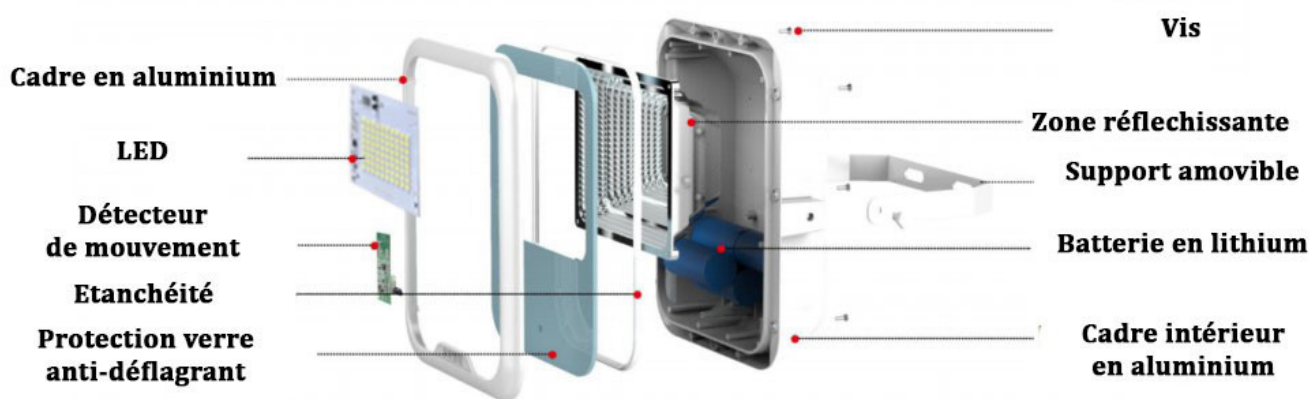

Comment choisir le nombre de Watt par Mètres² éclairer:

Un projecteur de 100 watt peut éclairer environ 50+ mètres².

Un projecteur de 200 watt peut éclairer environ 100+ mètres².

Un projecteur de 300 watt peut éclairer environ 150+ mètres².

Un projecteur de 500 watt peut éclairer environ 250+ mètres².

Avantage:

Se charge durant le jour par son panneau solaire et peut fonctionner toute la nuit;

Fonctionne en mode automatique, manuel;

Installation facile; un seul câble entre le projecteur et son panneau;

Le kit contient la télécommande permettant de contrôler le projecteur;

Vitesse de charge, même en temps nuageux.

Installation facile; un seul câble entre le projecteur et son panneau;

Contenu du kit:

1 x Projecteur solaire 150W.

1 x Panneau Solaire.

1 x Support d'accrochage.

1 x Câble Connecteur pour combiner panneau et projecteur.

1 x Télécommande.

En savoir+:

Ce **Projecteur Solaire LED extérieur 150W** est un projecteur de dernière génération doté de puces LED et conçu pour être alimenté par l'énergie solaire.

Réalisez de belles économies avec cette association entre l'éclairage LED et l'énergie solaire, permettant de convertir et stocker l'énergie, donnant + de 8 heures d'autonomie à votre projecteur en l'absence de soleil.