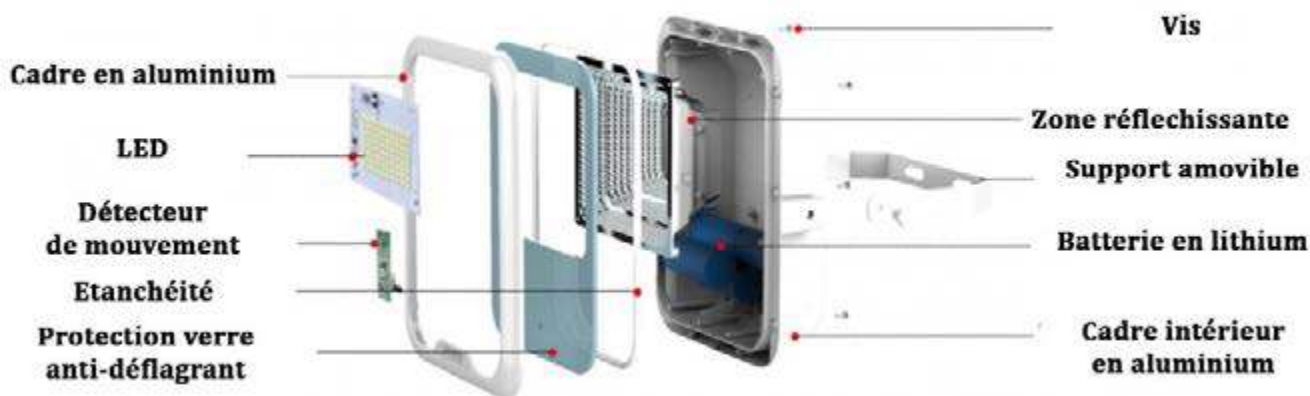

Comment choisir le nombre de Watt par Mètres² éclairer:

Un projecteur de 100 watt peut éclairer environ 50+ mètres².

Un projecteur de 200 watt peut éclairer environ 100+ mètres².

Un projecteur de 300 watt peut éclairer environ 150+ mètres².

Un projecteur de 500 watt peut éclairer environ 250+ mètres².

Avantage:

Se charge durant le jour par son panneau solaire et peut fonctionner toute la nuit;

Fonctionne en mode automatique, manuel;

Installation facile; un seul câble entre le projecteur et son panneau;

Le kit contient la télécommande permettant de contrôler le projecteur;

Vitesse de charge, même en temps nuageux.

Installation facile; un seul câble entre le projecteur et son panneau;

Contenu du kit:

1 x Projecteur solaire 150W.

1 x Panneau Solaire.

1 x Support d'accrochage.

1 x Câble Connecteur pour combiner panneau et projecteur.

1 x Télécommande.

En savoir+:

Ce **Projecteur Solaire LED extérieur 150W** est un projecteur de dernière génération doté de puces LED et conçu pour être alimenté par l'énergie solaire.

Réalisez de belles économies avec cette association entre l'éclairage LED et l'énergie solaire, permettant de convertir et stocker l'énergie, donnant + de 8 heures d'autonomie à votre projecteur en l'absence de soleil.